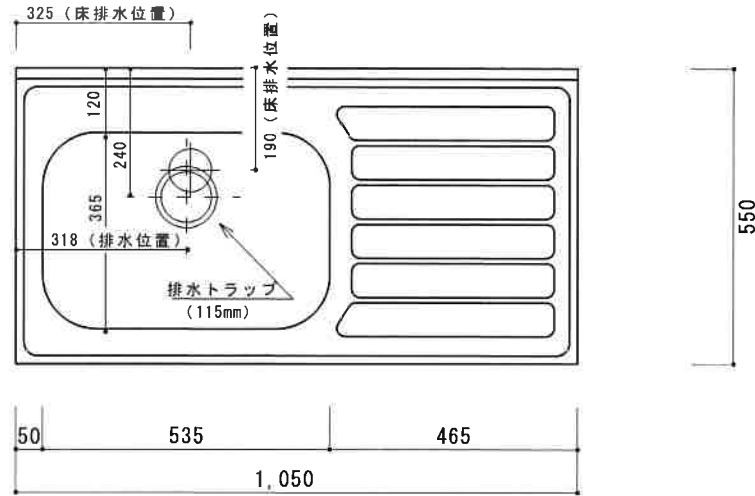

HF-B1050NL

F☆☆☆☆

トビラ 表	ポリ合板白
トビラ 裏	ラワン合板
本体側板	t15ホワイト化粧パーティ
内装	合板及び集成材 前面のみ塗装
シンクトップ	SUS430
トビラ木口処理	塩ビテープ貼り
本体木口処理	塩ビテープ貼り
トッテ	フィンハンドル P-90SV
丁番	キャビネット丁番 ローラーキャッチ
引き出し	表: ポリ合板 裏: ラワン合板
背板	t2.5ラワン合板
底板	カラー合板
付属品	回転板・防臭キャップ 115φトラップ、アダプター兼用ホ-ス0.7m