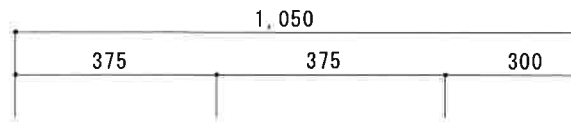

HF-B1050NL

F☆☆☆☆

トビラ 表	ポリ合板白
トビラ 裏	ラワン合板
本体側板	t15ホワイト化粧パーティ
内装	合板及び集成材 前面のみ塗装
シンクトップ	SUS430
トビラ木口処理	塩ビテープ貼り
本体木口処理	塩ビテープ貼り
トッテ	フィンハンドル P-90SV
丁番	キャビネット丁番 ローラーキャッチ
引き出し	表: ポリ合板 裏: ラワン合板
背板	t2.5ラワン合板
底板	カラー合板
付属品	回転板・防臭キャップ 115φトラップ、アダプター兼用ホ-ス0.7m