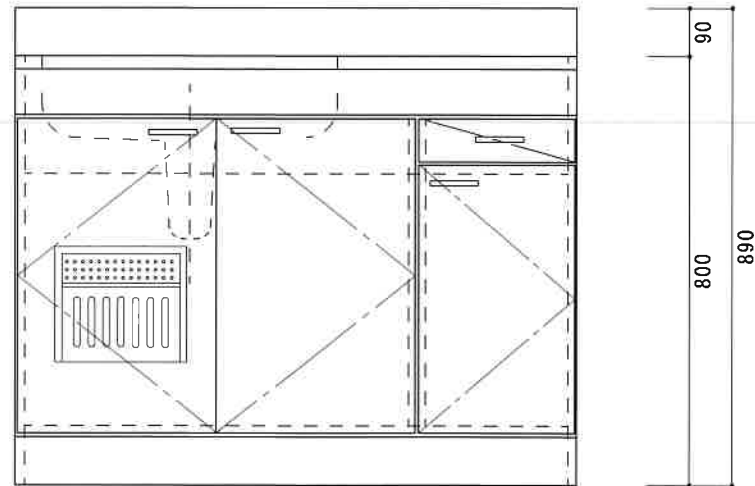

HF-B1050NL

F☆☆☆☆

トビラ 表	ポリ合板白
トビラ 裏	ラワン合板
本体側板	t15ホワイト化粧パーティ
内装	合板及び集成材 前面のみ塗装
シンクトップ	SUS430
トビラ木口処理	塩ビテープ貼り
本体木口処理	塩ビテープ貼り
トッテ	フィンハンドル P-90SV
丁番	キャビネット丁番 ローラーキャッチ
引き出し	表: ポリ合板 裏: ラワン合板
背板	t2.5ラワン合板
底板	カラー合板
付属品	回転板・防臭キャップ 115φトラップ、アダプター兼用ホ-ス0.7m