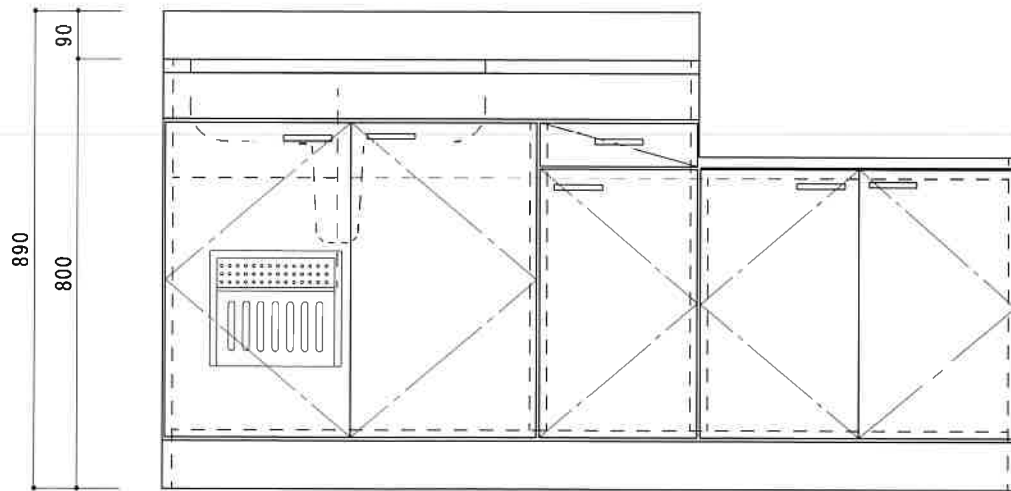

HF-BX1650NK L

F☆☆☆☆

仕 様	トビラ 表	ポリ合板白
	トビラ 裏	ラワン合板
	本体側板	t 15ホワイト化粧パーティ
	内装	合板及び集成材 前面のみ塗装
	シンクトップ	SUS430
	トビラ木口処理	塩ビテープ貼り
	本体木口処理	塩ビテープ貼り
	トッテ	フィンハンドル P-90SV
	丁番	キャビネット丁番 ローラーキャッチ
	引き出し	表：ポリ合板 裏：ラワン合板
背板	t 2.5ラワン合板	
底板	カラー合板	
付属品	回転板・防臭キャップ 115φトラップ、アダプター兼用ホ-λ0.7m	