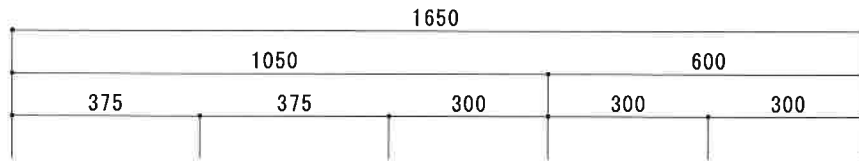

HF-BX1650NK L

F☆☆☆☆

仕 様	トビラ 表	ポリ合板白
	トビラ 裏	ラワン合板
	本体側板	t 15ホワイト化粧パーティ
	内装	合板及び集成材 前面のみ塗装
	シンクトップ	SUS430
	トビラ木口処理	塩ビテープ貼り
	本体木口処理	塩ビテープ貼り
	トッテ	フィンハンドル P-90SV
	丁番	キャビネット丁番 ローラーキャッチ
	引き出し	表：ポリ合板 裏：ラワン合板
背板	t 2.5ラワン合板	
底板	カラー合板	
付属品	回転板・防臭キャップ 115φトラップ、アダプター兼用ホ-λ0.7m	