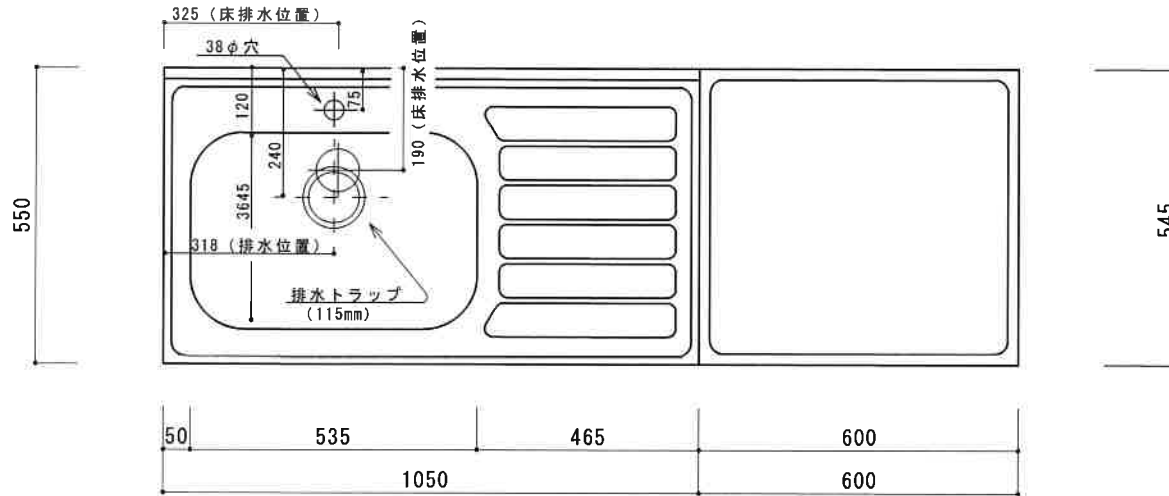

HF-BX1650NK L

F☆☆☆☆

仕 様	トビラ 表	ポリ合板白
	トビラ 裏	ラワン合板
	本体側板	t 15ホワイト化粧パーティ
	内装	合板及び集成材 前面のみ塗装
	シンクトップ	SUS430
	トビラ木口処理	塩ビテープ貼り
	本体木口処理	塩ビテープ貼り
	トッテ	フィンハンドル P-90SV
	丁番	キャビネット丁番 ローラーキャッチ
	引き出し	表：ポリ合板 裏：ラワン合板
背板	t 2.5ラワン合板	
底板	カラー合板	
付属品	回転板・防臭キャップ 115φトラップ、アダプター兼用ホ-λ0.7m	