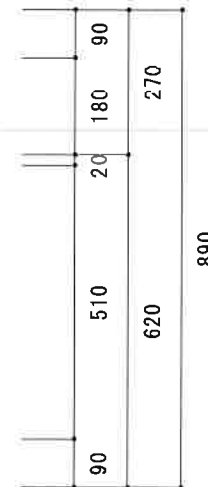

HF-BX1650NK L

F☆☆☆☆

仕 様	トビラ 表	ポリ合板白
	トビラ 裏	ラワン合板
	本体側板	t 15ホワイト化粧パーティ
	内装	合板及び集成材 前面のみ塗装
	シンクトップ	SUS430
	トビラ木口処理	塩ビテープ貼り
	本体木口処理	塩ビテープ貼り
	トッテ	フィンハンドル P-90SV
	丁番	キャビネット丁番 ローラーキャッチ
	引き出し	表：ポリ合板 裏：ラワン合板
背板	t 2.5ラワン合板	
底板	カラー合板	
付属品	回転板・防臭キャップ 115φトラップ、アダプター兼用ホ-λ0.7m	