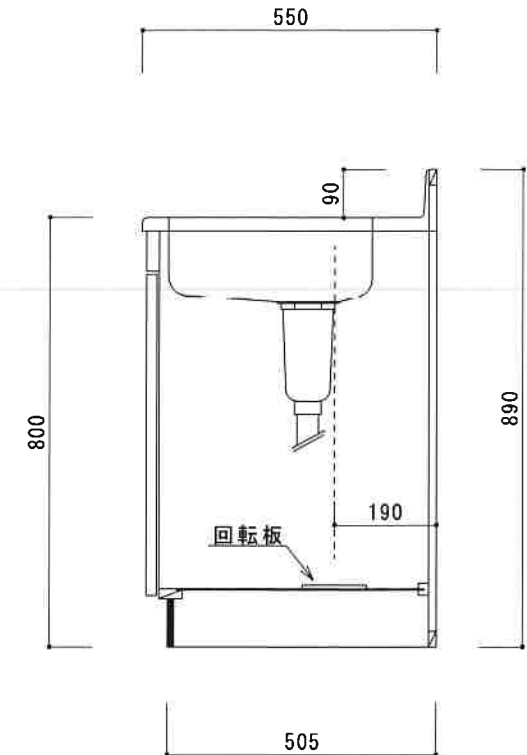

HF-BX1650NK L

F☆☆☆☆

仕 様	トビラ 表	ポリ合板白
	トビラ 裏	ラワン合板
	本体側板	t 15ホワイト化粧パーティ
	内装	合板及び集成材 前面のみ塗装
	シンクトップ	SUS430
	トビラ木口処理	塩ビテープ貼り
	本体木口処理	塩ビテープ貼り
	トッテ	フィンハンドル P-90SV
	丁番	キャビネット丁番 ローラーキャッチ
	引き出し	表：ポリ合板 裏：ラワン合板
背板	t 2.5ラワン合板	
底板	カラー合板	
付属品	回転板・防臭キャップ 115φトラップ、アダプター兼用ホ-λ0.7m	