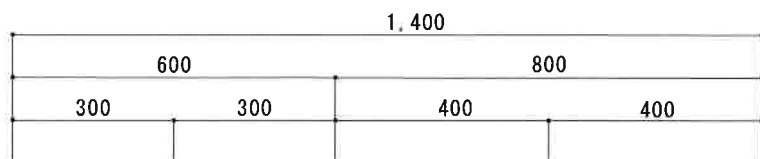

HF-BX1400NK R

F☆☆☆☆

トビラ 表	ポリ合板白
トビラ 裏	ラワン合板
本体側板	t 15ホワイト化粧パーティ
内装	合板及び集成材 前面のみ塗装
仕	
シンクトップ	SUS430
トビラ木口処理	塩ビテープ貼り
本体木口処理	塩ビテープ貼り
トッテ	ファインハンドル P-90SV
様	
丁番	キャビネット丁番 ローラーキャッチ
引き出し	無し
背板	t 2.5ラワン合板
底板	カラー合板
付属品	回転板・防臭キャップ 115φトラップ、アダプター兼用ホース0.7m