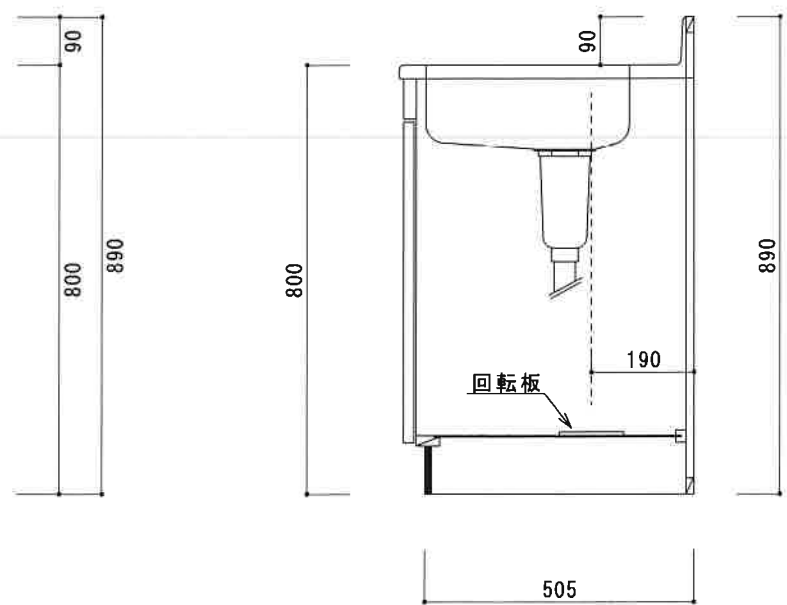

HF-BX1400NK R

F☆☆☆☆

トビラ 表	ポリ合板白
トビラ 裏	ラワン合板
本体側板	t 15ホワイト化粧パーティ
内装	合板及び集成材 前面のみ塗装
仕	
シンクトップ	SUS430
トビラ木口処理	塩ビテープ貼り
本体木口処理	塩ビテープ貼り
トッテ	ファインハンドル P-90SV
様	
丁番	キャビネット丁番 ローラーキャッチ
引き出し	無し
背板	t 2.5ラワン合板
底板	カラー合板
付属品	回転板・防臭キャップ 115φトラップ、アダプター兼用ホース0.7m