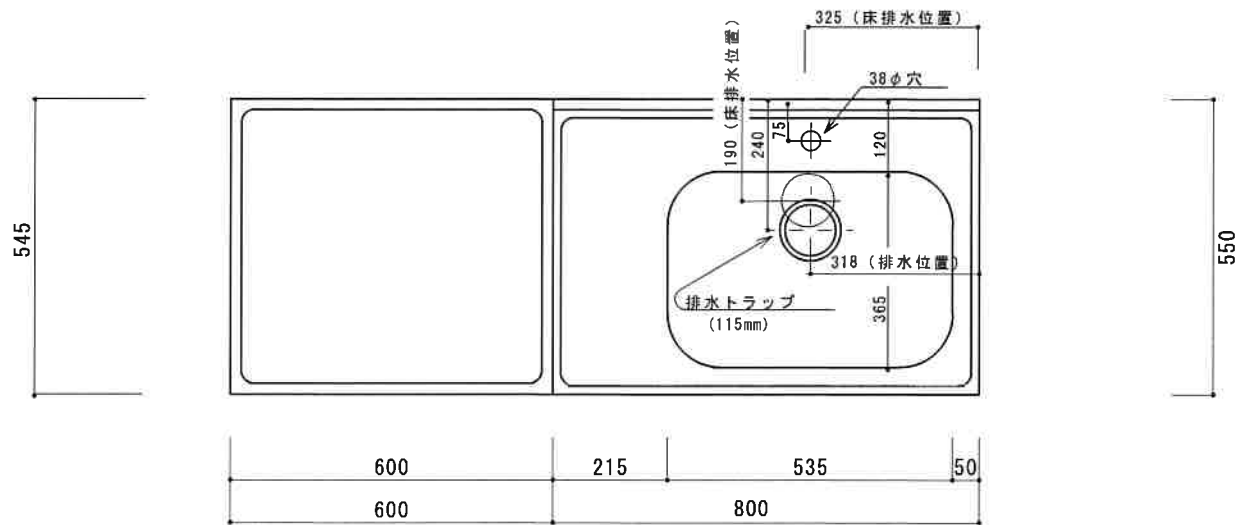

HF-BX1400NK R

F☆☆☆☆

トビラ 表	ポリ合板白
トビラ 裏	ラワン合板
本体側板	t 15ホワイト化粧パーティ
内装	合板及び集成材 前面のみ塗装
仕	
シンクトップ	SUS430
トビラ木口処理	塩ビテープ貼り
本体木口処理	塩ビテープ貼り
トッテ	ファインハンドル P-90SV
様	
丁番	キャビネット丁番 ローラーキャッチ
引き出し	無し
背板	t 2.5ラワン合板
底板	カラー合板
付属品	回転板・防臭キャップ 115φトラップ、アダプター兼用ホース0.7m