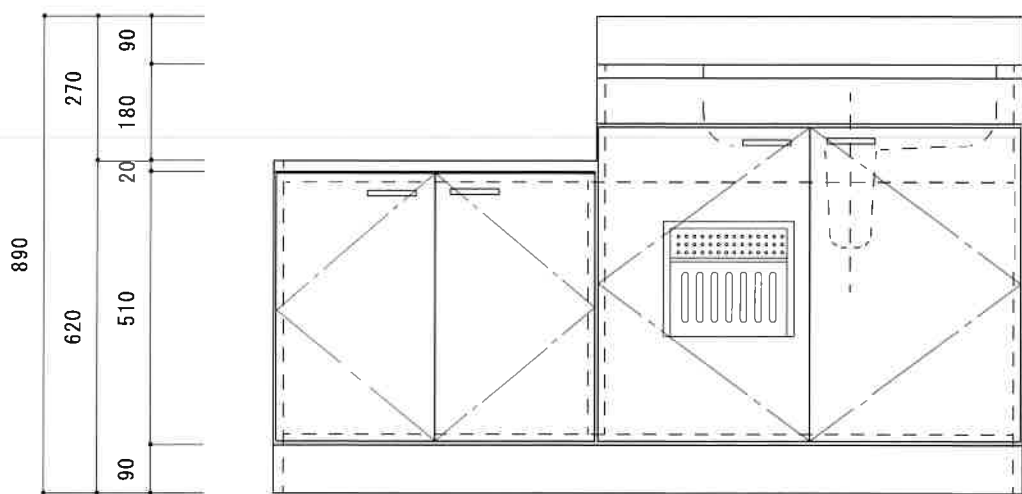

HF-BX1400NK R

F☆☆☆☆

トビラ 表	ポリ合板白
トビラ 裏	ラワン合板
本体側板	t 15ホワイト化粧パーティ
内装	合板及び集成材 前面のみ塗装
仕	
シンクトップ	SUS430
トビラ木口処理	塩ビテープ貼り
本体木口処理	塩ビテープ貼り
トッテ	ファインハンドル P-90SV
様	
丁番	キャビネット丁番 ローラーキャッチ
引き出し	無し
背板	t 2.5ラワン合板
底板	カラー合板
付属品	回転板・防臭キャップ 115φトラップ、アダプター兼用ホース0.7m