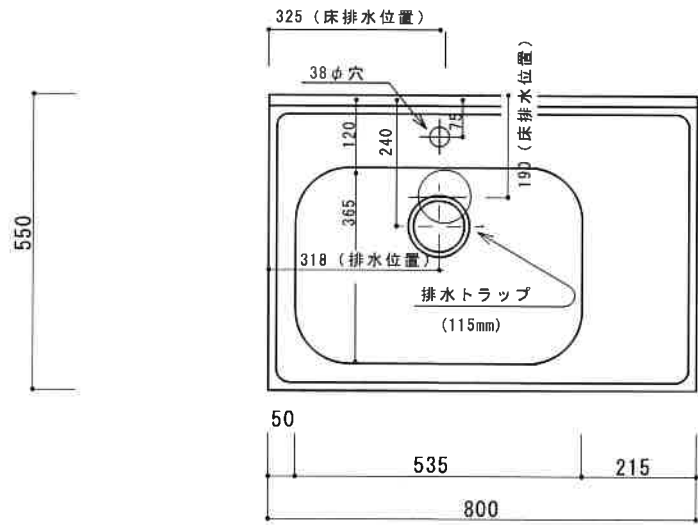

HF-BX800N L

F☆☆☆☆

仕 様	トビラ 表	ポリ合板白
	トビラ 裏	ラワン合板
	本体側板	t 15両面化粧パーティ
	内装	合板及び集成材 前面のみ塗装
	シンクトップ	SUS430
	トビラ木口処理	塩ビテープ貼り
	本体木口処理	塩ビテープ貼り
	トツテ	ファインハンドル P-90SV
	丁番	キャビネット丁番 ローラーキャッチ
	引き出し	無し
背板	t 2.5ラワン合板	
底板	カラー合板	
付属品	回転板・防臭キャップ 115φトラフ、アダプター兼用ホース0.7m	