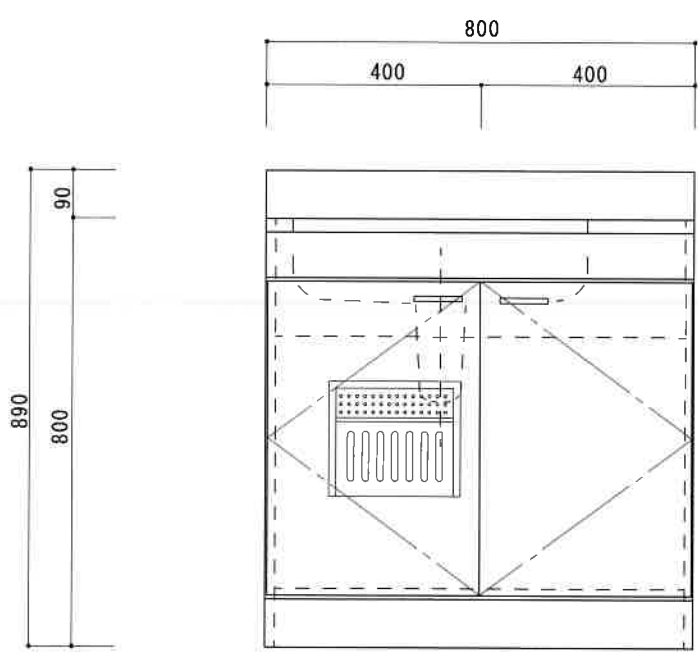

HF-BX800N L

F☆☆☆☆

仕 様	トビラ 表	ポリ合板白
	トビラ 裏	ラワン合板
	本体側板	t 15両面化粧パーティ
	内装	合板及び集成材 前面のみ塗装
	シンクトップ	SUS430
	トビラ木口処理	塩ビテープ貼り
	本体木口処理	塩ビテープ貼り
	トツテ	ファインハンドル P-90SV
	丁番	キャビネット丁番 ローラーキャッチ
	引き出し	無し
背板	t 2.5ラワン合板	
底板	カラー合板	
付属品	回転板・防臭キャップ 115φトラフ、アダプター兼用ホース0.7m	