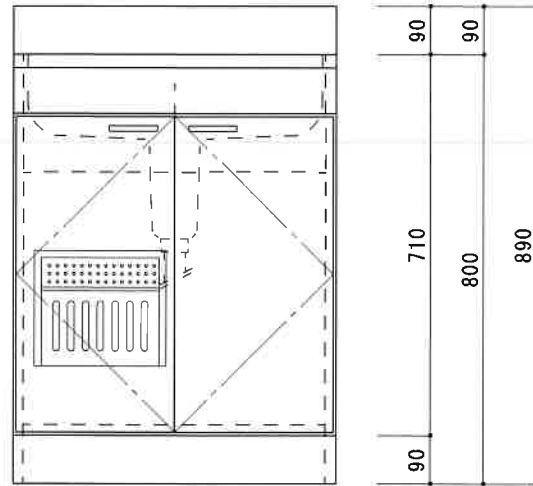

HF-BX600N

F☆☆☆☆

仕 様	トビラ 表	ポリ合板白
	トビラ 裏	ラワン合板
	本体側板	t 15ホワイト化粧パーティ
	内装	合板及び集成材 前面のみ塗装
	シンクトップ	SUS430
	トビラ木口処理	塩ビテープ貼り
	本体木口処理	塩ビテープ貼り
	トッテ	ファインハンドル P-90SV
	丁番	キャビネット丁番 ローラーキャッチ
	引き出し	無し
	背板	t 2.5ラワン合板
	底板	カラー合板
付属品	回転板・防臭キャップ 115φトラップ、7ダブター兼用ホ-λ0.7m	