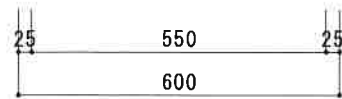

HF-BX600N

F☆☆☆☆

仕 様	トビラ 表	ポリ合板白
	トビラ 裏	ラワン合板
	本体側板	t 15ホワイト化粧パーティ
	内装	合板及び集成材 前面のみ塗装
	シンクトップ	SUS430
	トビラ木口処理	塩ビテープ貼り
	本体木口処理	塩ビテープ貼り
	トッテ	ファインハンドル P-90SV
	丁番	キャビネット丁番 ローラーキャッチ
	引き出し	無し
	背板	t 2.5ラワン合板
	底板	カラー合板
付属品	回転板・防臭キャップ 115φトラップ、7ダブター兼用ホ-λ0.7m	