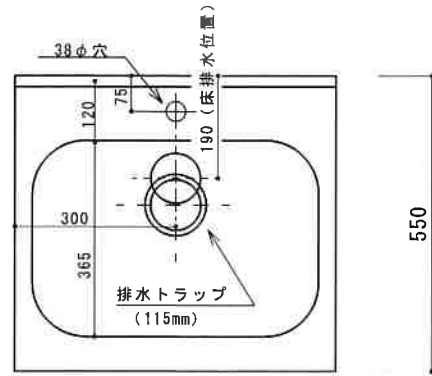

HF-BX600N

F☆☆☆☆

仕 様	トビラ 表	ポリ合板白
	トビラ 裏	ラワン合板
	本体側板	t 15ホワイト化粧パーティ
	内装	合板及び集成材 前面のみ塗装
	シンクトップ	SUS430
	トビラ木口処理	塩ビテープ貼り
	本体木口処理	塩ビテープ貼り
	トッテ	ファインハンドル P-90SV
	丁番	キャビネット丁番 ローラーキャッチ
	引き出し	無し
	背板	t 2.5ラワン合板
	底板	カラー合板
付属品	回転板・防臭キャップ 115φトラップ、7ダブター兼用ホ-λ0.7m	