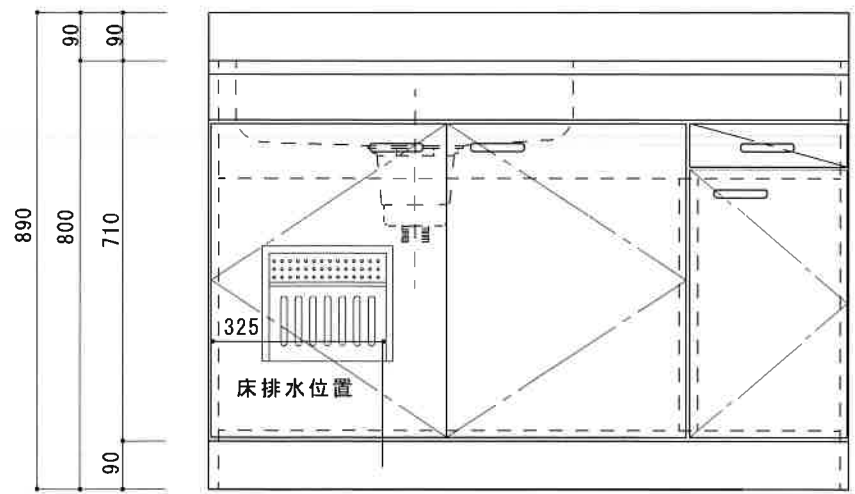

HF-C1200NL

F☆☆☆☆

仕 様	トビラ 表	ポリ合板白
	トビラ 裏	ラワン合板
	本体側板	t 15ホワイト化粧パーチ
	内装	合板及び集成材 前面のみ塗装
	シンクトップ	シンクトップ SUS304 (防滴パット付)
	トビラ木口処理	塩ビテープ貼り
	本体木口処理	塩ビテープ貼り
	トッテ	ファインハンドル P-90SV
	丁番	キャビネット丁番 ローラーキャッチ
	引き出し	表: ポリ合板 裏: ラワン合板
背板	t 2.5ラワン合板	
底板	カラー合板	
付属品	回転板・防臭キャップ 180φ浅型トラップ、アダプター兼用ホ-ス0.7m	