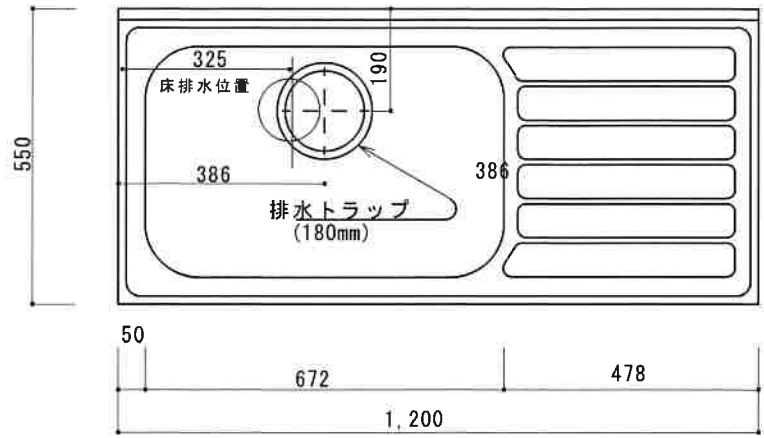

HF-C1200NL

F☆☆☆☆

仕 様	トビラ 表	ポリ合板白
	トビラ 裏	ラワン合板
	本体側板	t 15ホワイト化粧パーチ
	内装	合板及び集成材 前面のみ塗装
	シンクトップ	シンクトップ SUS304 (防滴パット付)
	トビラ木口処理	塩ビテープ貼り
	本体木口処理	塩ビテープ貼り
	トッテ	ファインハンドル P-90SV
	丁番	キャビネット丁番 ローラーキャッチ
	引き出し	表: ポリ合板 裏: ラワン合板
背板	t 2.5ラワン合板	
底板	カラー合板	
付属品	回転板・防臭キャップ 180φ浅型トラップ、アダプター兼用ホ-ス0.7m	