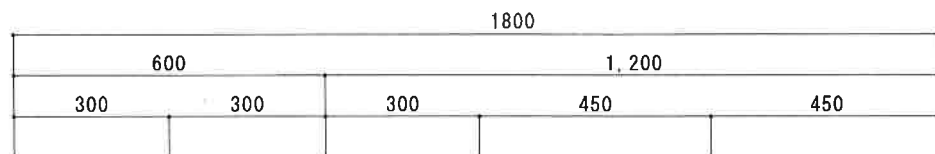

NF-A1800NK R (新商品)

F☆☆☆☆

トビラ 表	ポリエステル化粧合板
トビラ 裏	ラワン合板
本体側板	低圧メラミン t16mm
内装	ラワン合板
仕	シンクトップ SUS430
トビラ木口処理	塩ビテープ貼り
本体木口処理	ラッカー塗装
トッテ	エーデルハンドル (シルバー)
様	丁番 キャビネット丁番
引き出し	ラワン合板
背板	ラワン合板
底板	カラー合板
付属品	回転板・防臭キャップ 115φトラップ、7φブタ兼用ホ-ス0.8m