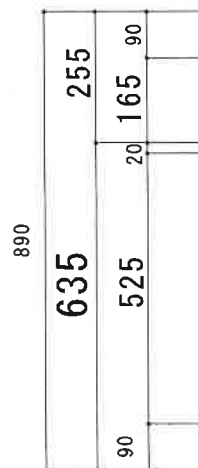

NF-A1800NK R (新商品)

F☆☆☆☆

トビラ 表	ポリエステル化粧合板
トビラ 裏	ラワン合板
本体側板	低圧メラミン t16mm
内装	ラワン合板
仕	シンクトップ SUS430
トビラ木口処理	塩ビテープ貼り
本体木口処理	ラッカー塗装
トッテ	エーデルハンドル (シルバー)
様	丁番 キャビネット丁番
引き出し	ラワン合板
背板	ラワン合板
底板	カラー合板
付属品	回転板・防臭キャップ 115φトラップ、7φブタ兼用ホ-ス0.8m