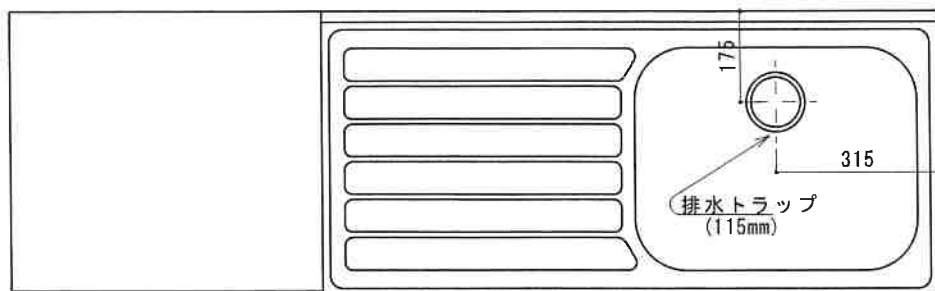

NF-A1800NK R (新商品)

F☆☆☆☆

トビラ 表	ポリエステル化粧合板
トビラ 裏	ラワン合板
本体側板	低圧メラミン t16mm
内装	ラワン合板
仕	シンクトップ SUS430
トビラ木口処理	塩ビテープ貼り
本体木口処理	ラッカー塗装
トッテ	エーデルハンドル (シルバー)
様	丁番 キャビネット丁番
引き出し	ラワン合板
背板	ラワン合板
底板	カラー合板
付属品	回転板・防臭キャップ 115φトラップ、7φブタ兼用ホ-ス0.8m