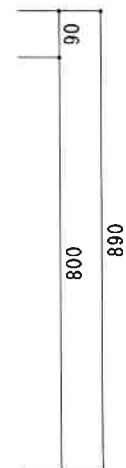

NF-A1800NK R (新商品)

F☆☆☆☆

トビラ 表	ポリエステル化粧合板
トビラ 裏	ラワン合板
本体側板	低圧メラミン t16mm
内装	ラワン合板
仕	シンクトップ SUS430
トビラ木口処理	塩ビテープ貼り
本体木口処理	ラッカー塗装
トッテ	エーデルハンドル (シルバー)
様	丁番 キャビネット丁番
引き出し	ラワン合板
背板	ラワン合板
底板	カラー合板
付属品	回転板・防臭キャップ 115φトラップ、7φブタ兼用ホ-ス0.8m