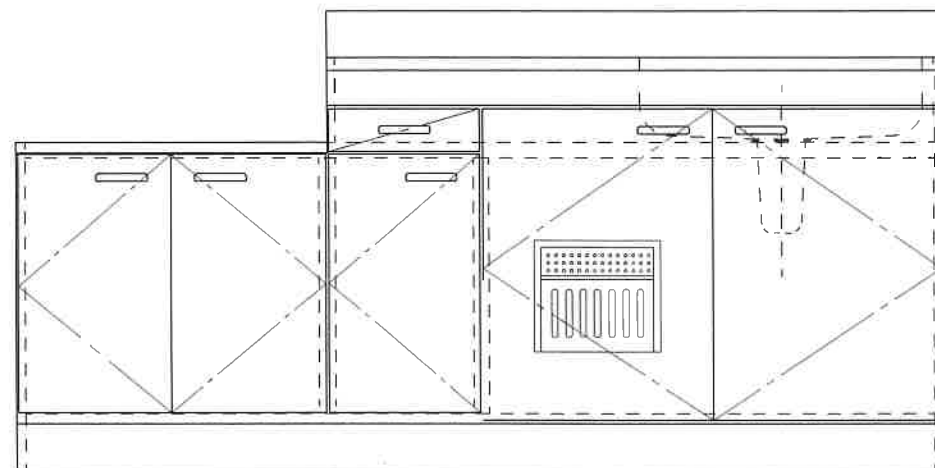

NF-A1800NK R (新商品)

F☆☆☆☆

トビラ 表	ポリエステル化粧合板
トビラ 裏	ラワン合板
本体側板	低圧メラミン t16mm
内装	ラワン合板
仕	シンクトップ SUS430
トビラ木口処理	塩ビテープ貼り
本体木口処理	ラッカー塗装
トッテ	エーデルハンドル (シルバー)
様	丁番 キャビネット丁番
引き出し	ラワン合板
背板	ラワン合板
底板	カラー合板
付属品	回転板・防臭キャップ 115φトラップ、7φブタ兼用ホ-ス0.8m