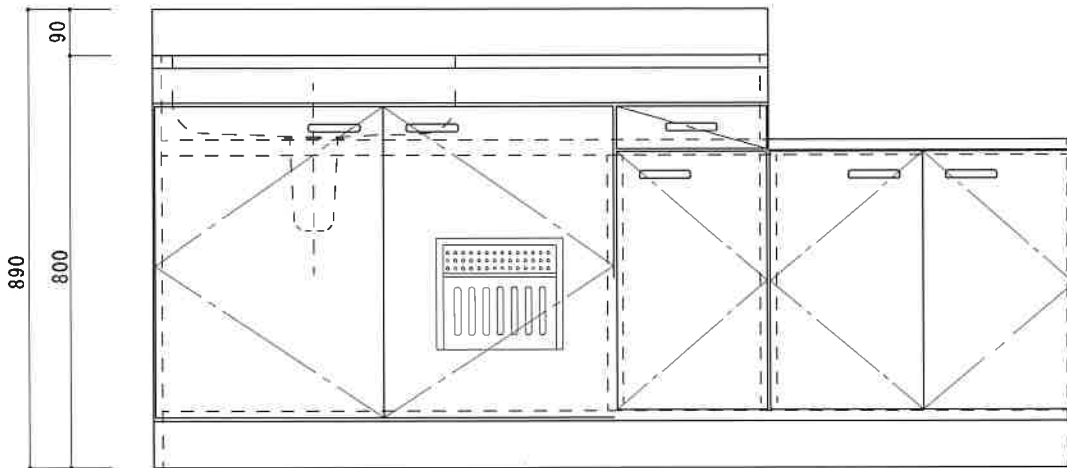

NF-A1800NK L (新商品)

F☆☆☆☆

トビラ 表	ポリエステル化粧合板
トビラ 裏	ラワン合板
本体側板	低圧メラミン t16mm
内装	ラワン合板
シンクトップ	SUS430
トビラ木口処理	塩ビテープ貼り
本体木口処理	ラッカー塗装
トッテ	エーデルハンドル (シルバー)
丁番	キャビネット丁番
引き出し	ラワン合板
背板	ラワン合板
底板	カラー合板
付属品	回転板・防臭キャップ 115φトラップ、7φブタ兼用ホ-ス0.8m