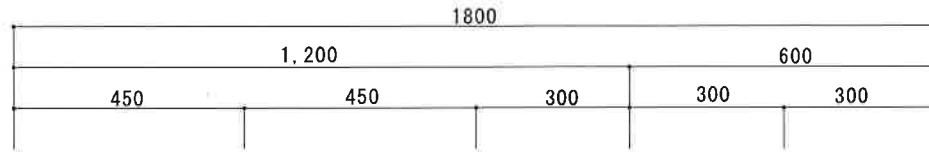

NF-A1800NK L (新商品)

F☆☆☆☆

トビラ 表	ポリエステル化粧合板
トビラ 裏	ラワン合板
本体側板	低圧メラミン t16mm
内装	ラワン合板
シンクトップ	SUS430
トビラ木口処理	塩ビテープ貼り
本体木口処理	ラッカー塗装
トッテ	エーデルハンドル (シルバー)
丁番	キャビネット丁番
引き出し	ラワン合板
背板	ラワン合板
底板	カラー合板
付属品	回転板・防臭キャップ 115φトラップ、7φブタ兼用ホ-ス0.8m