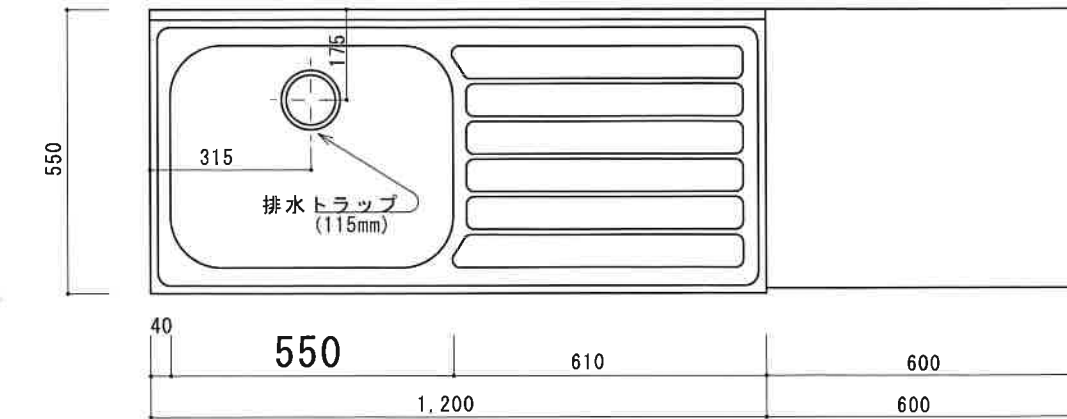

NF-A1800NK L (新商品)

F☆☆☆☆

トビラ 表	ポリエステル化粧合板
トビラ 裏	ラワン合板
本体側板	低圧メラミン t16mm
内装	ラワン合板
シンクトップ	SUS430
トビラ木口処理	塩ビテープ貼り
本体木口処理	ラッカー塗装
トッテ	エーデルハンドル (シルバー)
丁番	キャビネット丁番
引き出し	ラワン合板
背板	ラワン合板
底板	カラー合板
付属品	回転板・防臭キャップ 115φトラップ、7φブタ兼用ホ-ス0.8m