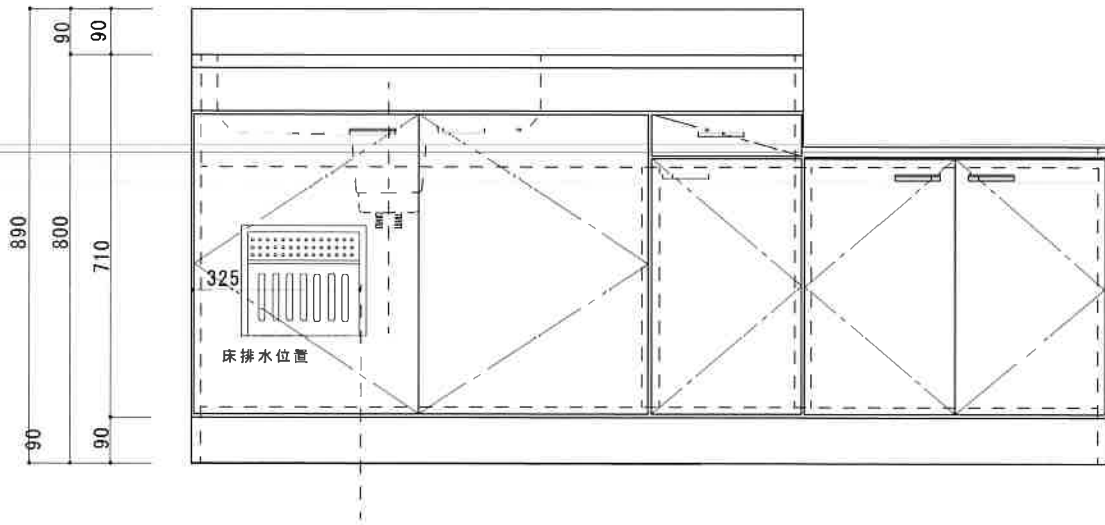

HF-A1800NK L

F☆☆☆☆

仕 様	トビラ 表	ポリ合板白
	トビラ 裏	ラワン合板
	本体側板	t15ホワイト化粧パーチ
	内装	合板及び集成材 前面のみ塗装
	シンクトップ	SUS430
	トビラ木口処理	塩ビテープ貼り
	本体木口処理	塩ビテープ貼り
	トッテ	ファインハンドル P-90SV
	丁番	キャビネット丁番 ローラーキャッチ
	引き出し	表：ポリ合板 裏：ラワン合板
材	背板	t2.5ラワン合板
	底板	カラー合板
	付属品	回転板・防臭キャップ 180φ浅型トラップ、アダプター兼用ホース0.7m