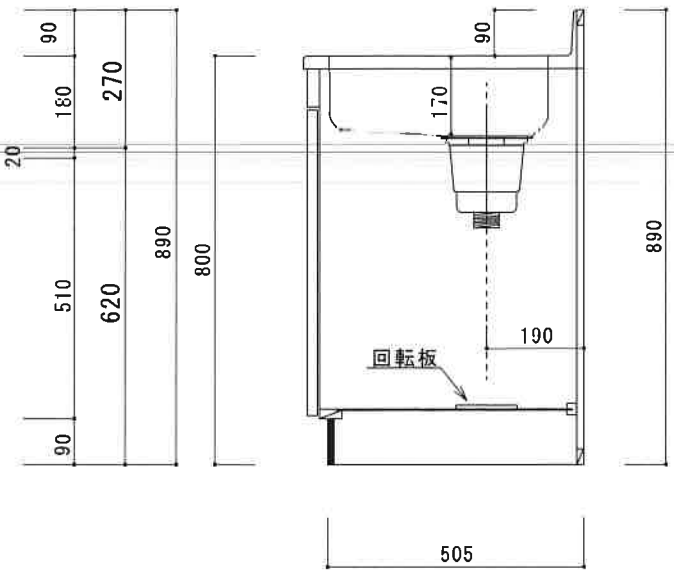

HF-A1800NK L

F☆☆☆☆

仕 様	トビラ 表	ポリ合板白
	トビラ 裏	ラワン合板
	本体側板	t15ホワイト化粧パーチ
	内装	合板及び集成材 前面のみ塗装
	シンクトップ	SUS430
	トビラ木口処理	塩ビテープ貼り
	本体木口処理	塩ビテープ貼り
	トッテ	ファインハンドル P-90SV
	丁番	キャビネット丁番 ローラーキャッチ
	引き出し	表：ポリ合板 裏：ラワン合板
材	背板	t2.5ラワン合板
	底板	カラー合板
	付属品	回転板・防臭キャップ 180φ浅型トラップ、アダプター兼用ホース0.7m