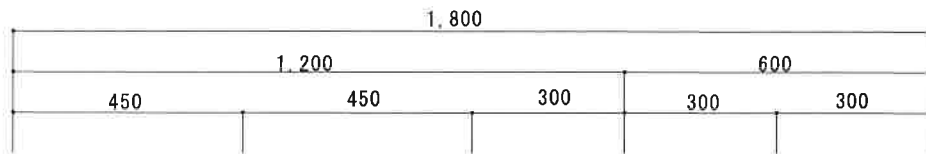

HF-A1800NK L

F☆☆☆☆

仕 様	トビラ 表	ポリ合板白
	トビラ 裏	ラワン合板
	本体側板	t15ホワイト化粧パーチ
	内装	合板及び集成材 前面のみ塗装
	シンクトップ	SUS430
	トビラ木口処理	塩ビテープ貼り
	本体木口処理	塩ビテープ貼り
	トッテ	ファインハンドル P-90SV
	丁番	キャビネット丁番 ローラーキャッチ
	引き出し	表：ポリ合板 裏：ラワン合板
材	背板	t2.5ラワン合板
	底板	カラー合板
	付属品	回転板・防臭キャップ 180φ浅型トラップ、アダプター兼用ホース0.7m