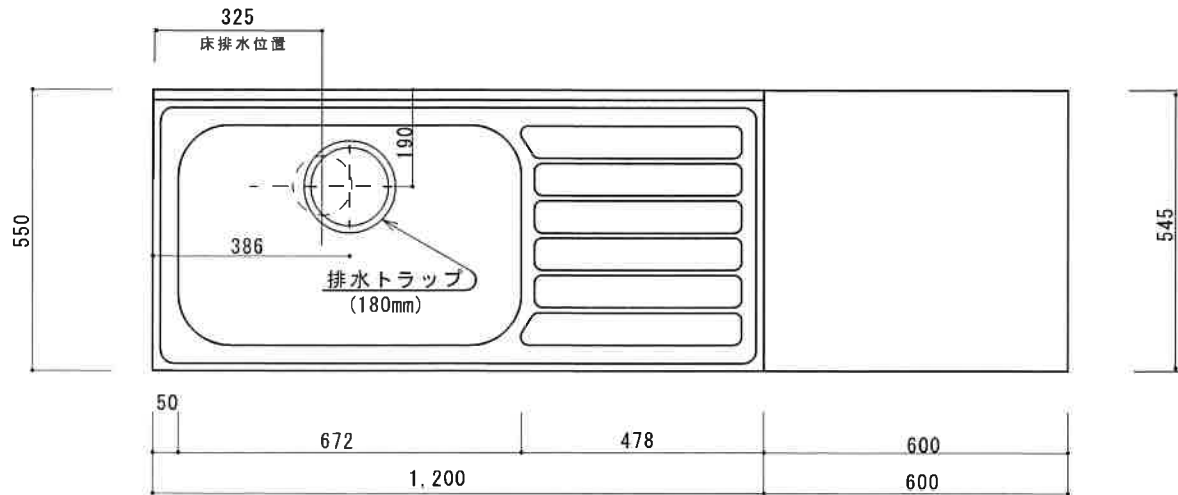

HF-A1800NK L

F☆☆☆☆

仕 様	トビラ 表	ポリ合板白
	トビラ 裏	ラワン合板
	本体側板	t15ホワイト化粧パーチ
	内装	合板及び集成材 前面のみ塗装
	シンクトップ	SUS430
	トビラ木口処理	塩ビテープ貼り
	本体木口処理	塩ビテープ貼り
	トッテ	ファインハンドル P-90SV
	丁番	キャビネット丁番 ローラーキャッチ
	引き出し	表：ポリ合板 裏：ラワン合板
材	背板	t2.5ラワン合板
	底板	カラー合板
	付属品	回転板・防臭キャップ 180φ浅型トラップ、アダプター兼用ホース0.7m