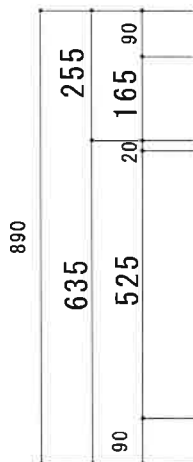

NF-A1700NK R

F☆☆☆☆

トビラ 表	ポリエステル化粧合板
トビラ 裏	ラワン合板
本体側板	低圧メラミン t16mm
仕	
シンクトップ	SUS430
トビラ木口処理	塩ビテープ貼り
本体木口処理	ラッカー塗装
トッテ	エーデルハンドル (シルバー)
様	
丁番	キャビネット丁番
引き出し	ラワン合板
背板	ラワン合板
底板	カラー合板
付属品	回転板・防臭キャップ 115φトラップ、7ヶ所フィルター兼用ホース0.8m