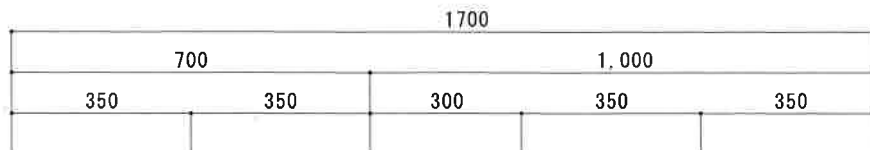

NF-A1700NK R

F☆☆☆☆

トビラ 表	ポリエステル化粧合板
トビラ 裏	ラワン合板
本体側板	低圧メラミン t16mm
仕	
シンクトップ	SUS430
トビラ木口処理	塩ビテープ貼り
本体木口処理	ラッカー塗装
トッテ	エーデルハンドル (シルバー)
様	
丁番	キャビネット丁番
引き出し	ラワン合板
背板	ラワン合板
底板	カラー合板
付属品	回転板・防臭キャップ 115φトラップ、7ヶ所フィルター兼用ホース0.8m