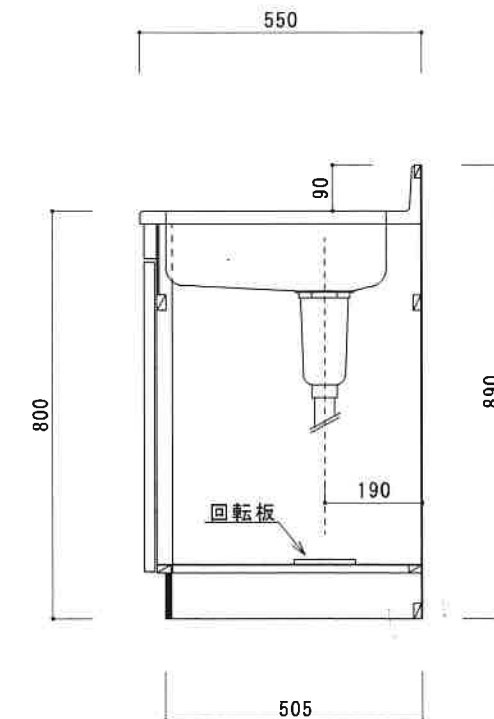

NF-A1700NK R

F☆☆☆☆

トビラ 表	ポリエステル化粧合板
トビラ 裏	ラワン合板
本体側板	低圧メラミン t16mm
仕	
シンクトップ	SUS430
トビラ木口処理	塩ビテープ貼り
本体木口処理	ラッカー塗装
トッテ	エーデルハンドル (シルバー)
様	
丁番	キャビネット丁番
引き出し	ラワン合板
背板	ラワン合板
底板	カラー合板
付属品	回転板・防臭キャップ 115φトラップ、7ヶ所フィルター兼用ホース0.8m