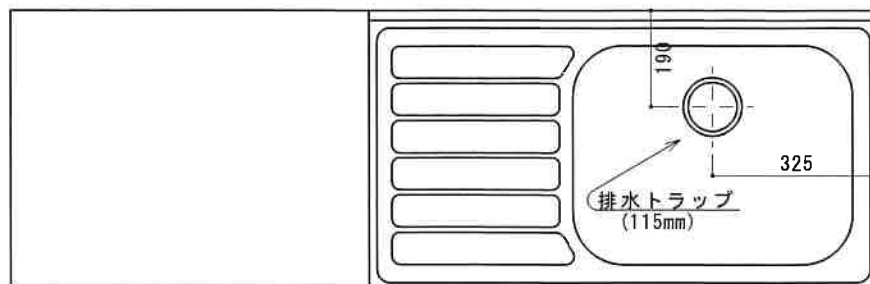

NF-A1700NK R

F☆☆☆☆

トビラ 表	ポリエステル化粧合板
トビラ 裏	ラワン合板
本体側板	低圧メラミン t16mm
仕	
シンクトップ	SUS430
トビラ木口処理	塩ビテープ貼り
本体木口処理	ラッカー塗装
トッテ	エーデルハンドル (シルバー)
様	
丁番	キャビネット丁番
引き出し	ラワン合板
背板	ラワン合板
底板	カラー合板
付属品	回転板・防臭キャップ 115φトラップ、7ヶ所フィルター兼用ホース0.8m