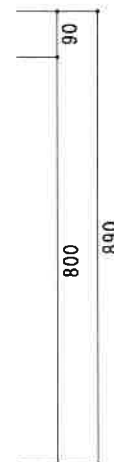

NF-A1700NK R

F☆☆☆☆

トビラ 表	ポリエステル化粧合板
トビラ 裏	ラワン合板
本体側板	低圧メラミン t16mm
仕	
シンクトップ	SUS430
トビラ木口処理	塩ビテープ貼り
本体木口処理	ラッカー塗装
トッテ	エーデルハンドル (シルバー)
様	
丁番	キャビネット丁番
引き出し	ラワン合板
背板	ラワン合板
底板	カラー合板
付属品	回転板・防臭キャップ 115φトラップ、7ヶ所フィルター兼用ホース0.8m