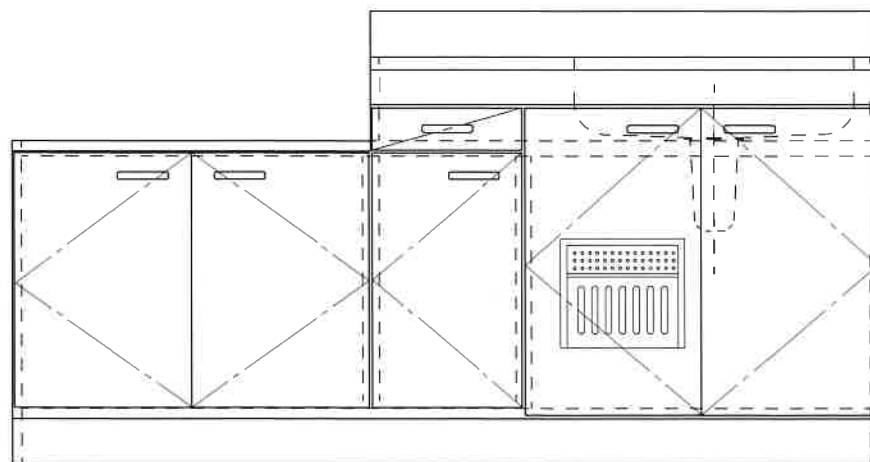

NF-A1700NK R

F☆☆☆☆

トビラ 表	ポリエステル化粧合板
トビラ 裏	ラワン合板
本体側板	低圧メラミン t16mm
仕	
シンクトップ	SUS430
トビラ木口処理	塩ビテープ貼り
本体木口処理	ラッカー塗装
トッテ	エーデルハンドル (シルバー)
様	
丁番	キャビネット丁番
引き出し	ラワン合板
背板	ラワン合板
底板	カラー合板
付属品	回転板・防臭キャップ 115φトラップ、7ヶ所フィルター兼用ホース0.8m