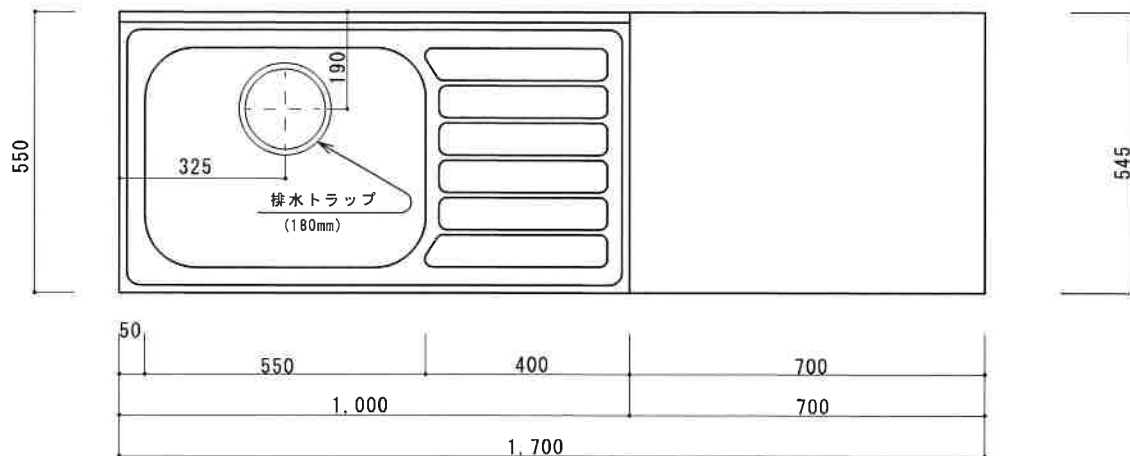

HF-A1700NK L

F☆☆☆☆

トビラ 表	ポリ合板白
トビラ 裏	ラワン合板
本体側板	t 15ホワイト化粧パーティ
内装	合板及び集成材 前面のみ塗装
シンクトップ	SUS430
トビラ木口処理	塩ビテープ貼り
本体木口処理	塩ビテープ貼り
トッテ	ファインハンドル P-90SV
丁番	キャビネット丁番 ローラーキャッチ
引き出し	表：ポリ合板 裏：ラワン合板
背板	t 2.5ラワン合板
底板	カラー合板
付属品	回転板・防臭キャップ 180φ浅型トラップ、アグフター兼用ホ-ス0.7m