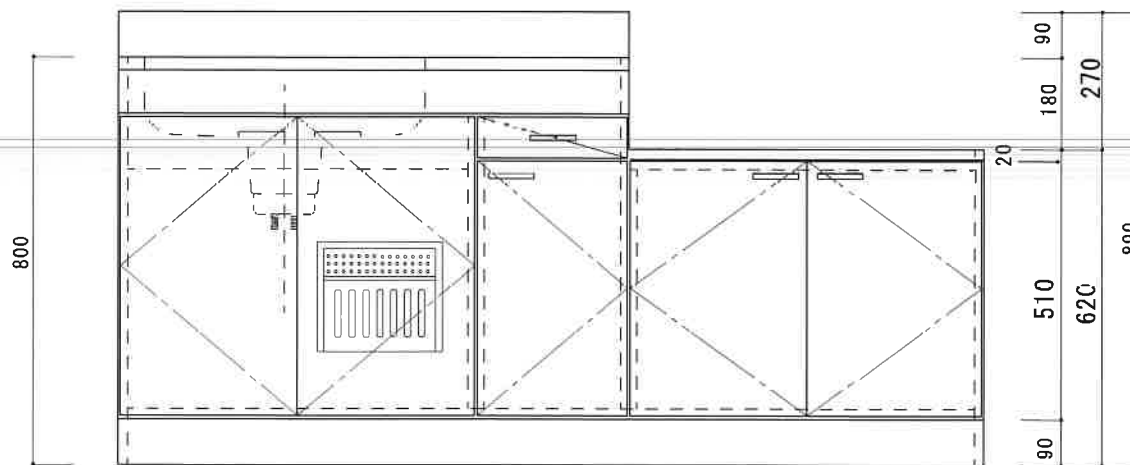

HF-A1700NK L

F☆☆☆☆

トビラ 表	ポリ合板白
トビラ 裏	ラワン合板
本体側板	t 15ホワイト化粧パーティ
内装	合板及び集成材 前面のみ塗装
シンクトップ	SUS430
トビラ木口処理	塩ビテープ貼り
本体木口処理	塩ビテープ貼り
トッテ	ファインハンドル P-90SV
丁番	キャビネット丁番 ローラーキャッチ
引き出し	表：ポリ合板 裏：ラワン合板
背板	t 2.5ラワン合板
底板	カラー合板
付属品	回転板・防臭キャップ 180φ浅型トラップ、アグフター兼用ホ-ス0.7m