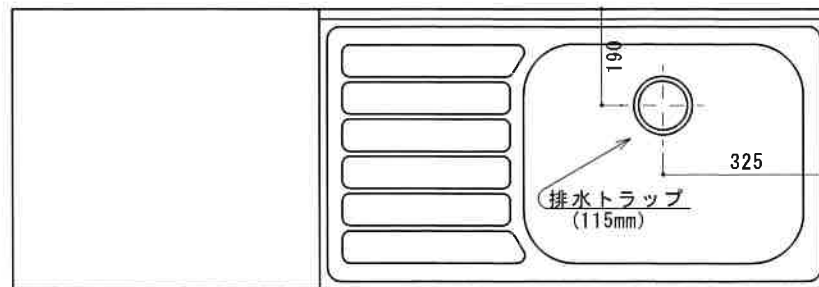

N F - A 1 6 0 0 N K R

F☆☆☆☆

トビラ 表	ポリエステル化粧合板
トビラ 裏	ラワン合板
本体側板	低圧メラミン t16mm
内装	ラワン合板
シンクトップ	SUS430
トビラ木口処理	塩ビテープ貼り
本体木口処理	ラッカー塗装
トッテ	エーデルハンドル (シルバー)
丁番	キャビネット丁番
引き出し	ラワン合板
背板	ラワン合板
底板	カラー合板
付属品	回転板・防臭キャップ 115φトラップ、7φフタ兼用ネズ0.8m