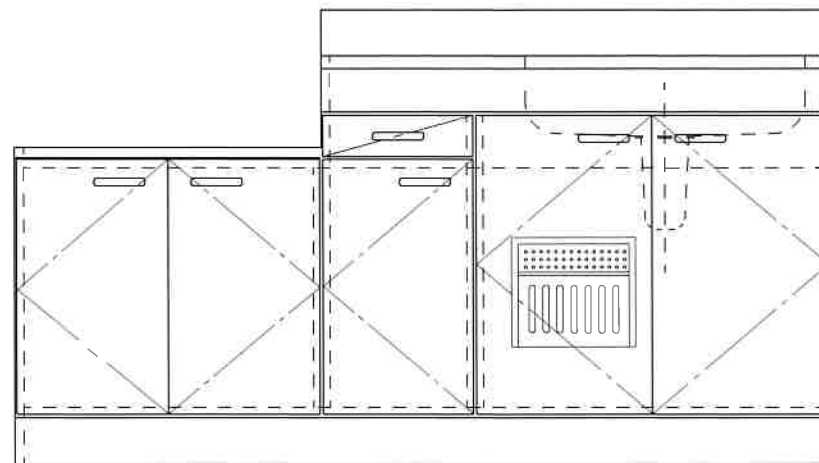

N F - A 1 6 0 0 N K R

F☆☆☆☆

トビラ 表	ポリエステル化粧合板
トビラ 裏	ラワン合板
本体側板	低圧メラミン t16mm
内装	ラワン合板
シンクトップ	SUS430
トビラ木口処理	塩ビテープ貼り
本体木口処理	ラッカー塗装
トッテ	エーデルハンドル (シルバー)
丁番	キャビネット丁番
引き出し	ラワン合板
背板	ラワン合板
底板	カラー合板
付属品	回転板・防臭キャップ 115φトラップ、7φフタ兼用ネズ0.8m