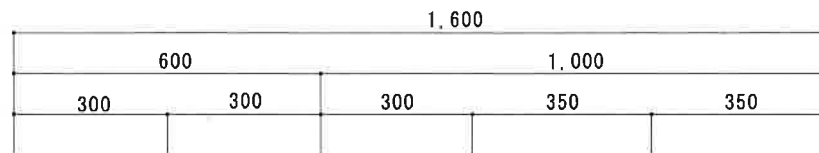

N F - A 1 6 0 0 N K R

F☆☆☆☆

トビラ 表	ポリエステル化粧合板
トビラ 裏	ラワン合板
本体側板	低圧メラミン t16mm
内装	ラワン合板
シンクトップ	SUS430
トビラ木口処理	塩ビテープ貼り
本体木口処理	ラッカー塗装
トッテ	エーデルハンドル (シルバー)
丁番	キャビネット丁番
引き出し	ラワン合板
背板	ラワン合板
底板	カラー合板
付属品	回転板・防臭キャップ 115φトラップ、7φフタ兼用ネズ0.8m