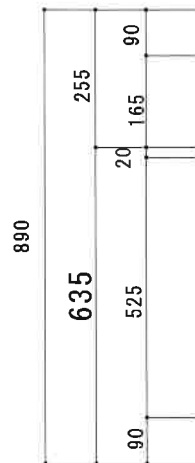

N F - A 1 6 0 0 N K R

F☆☆☆☆

トビラ 表	ポリエステル化粧合板
トビラ 裏	ラワン合板
本体側板	低圧メラミン t16mm
内装	ラワン合板
シンクトップ	SUS430
トビラ木口処理	塩ビテープ貼り
本体木口処理	ラッカー塗装
トッテ	エーデルハンドル (シルバー)
丁番	キャビネット丁番
引き出し	ラワン合板
背板	ラワン合板
底板	カラー合板
付属品	回転板・防臭キャップ 115φトラップ、7φフタ兼用ネズ0.8m