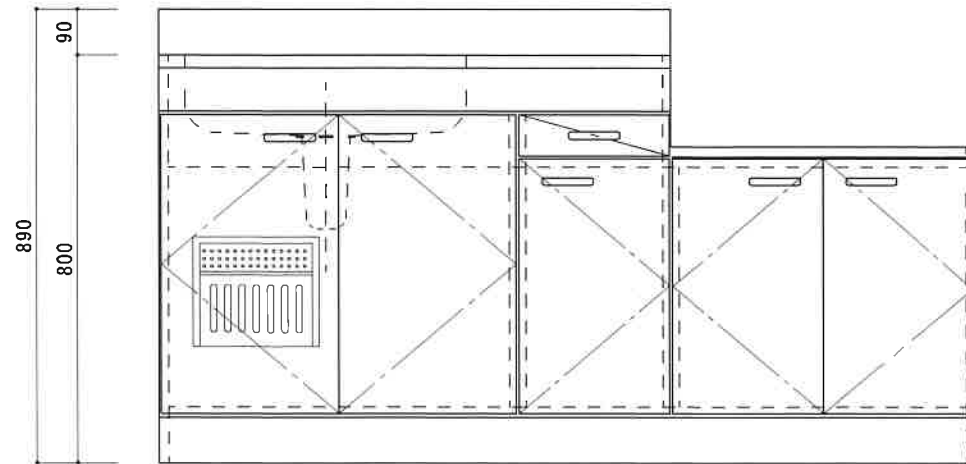

N F - A 1 6 0 0 N K L

F☆☆☆☆

トビラ 表	ポリエステル化粧合板
トビラ 裏	ラワン合板
本体側板	低圧メラミン t16mm
内装	ラワン合板
仕	シンクトップ SUS430
	トビラ木口処理 塩ビテープ貼り
	本体木口処理 ラッカー塗装
	トッテ エーデルハンドル (シルバー)
様	丁番 キャビネット丁番
	引き出し ラワン合板
	背板 ラワン合板
	底板 カラー合板
付属品	回転板・防臭キャップ 115φトラップ、7ダブター兼用ホ-ス0.8m