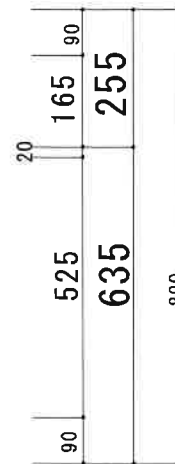

N F - A 1 6 0 0 N K L

F☆☆☆☆

トビラ 表	ポリエステル化粧合板
トビラ 裏	ラワン合板
本体側板	低圧メラミン t16mm
内装	ラワン合板
仕	シンクトップ SUS430
	トビラ木口処理 塩ビテープ貼り
	本体木口処理 ラッカー塗装
	トッテ エーデルハンドル (シルバー)
様	丁番 キャビネット丁番
	引き出し ラワン合板
	背板 ラワン合板
	底板 カラー合板
付属品	回転板・防臭キャップ 115φトラップ、7ダブター兼用ホ-ス0.8m