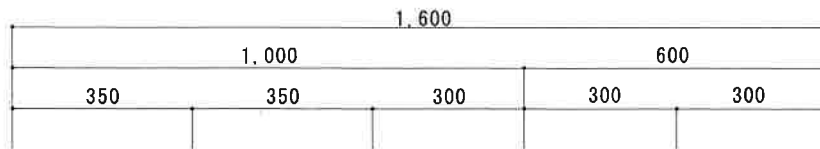

N F - A 1 6 0 0 N K L

F☆☆☆☆

トビラ 表	ポリエステル化粧合板
トビラ 裏	ラワン合板
本体側板	低圧メラミン t16mm
内装	ラワン合板
仕	シンクトップ SUS430
	トビラ木口処理 塩ビテープ貼り
	本体木口処理 ラッカー塗装
	トッテ エーデルハンドル (シルバー)
様	丁番 キャビネット丁番
	引き出し ラワン合板
	背板 ラワン合板
	底板 カラー合板
付属品	回転板・防臭キャップ 115φトラップ、7ダブター兼用ホ-ス0.8m