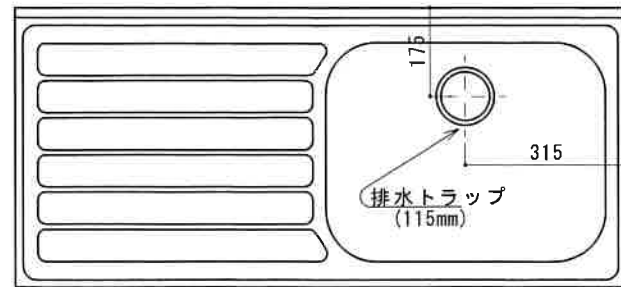

流し台 NF-A1200NR (新商品)

F☆☆☆☆

トビラ 表	ポリエステル化粧合板
トビラ 裏	ラワン合板
本体側板	低圧メラミン化粧板 t16mm
内装	ラワン合板
仕	シンクトップ SUS430
トビラ木口処理	塩ビテープ貼り
本体木口処理	ラッカー塗装
トッテ	エーデルハンドル (シルバー)
丁番	キャビネット丁番
引き出し	ラワン合板
背板	ラワン合板
底板	プリント合板
付属品	回転板・防臭キャップ
	115φトラップ、7ダブター兼用ホース0.8m