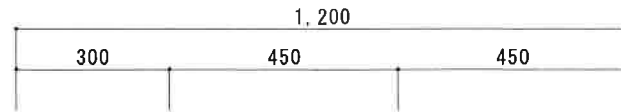

流し台 NF-A1200NR (新商品)

F☆☆☆☆

トビラ 表	ポリエステル化粧合板
トビラ 裏	ラワン合板
本体側板	低圧メラミン化粧板 t16mm
内装	ラワン合板
仕	シンクトップ SUS430
トビラ木口処理	塩ビテープ貼り
本体木口処理	ラッカー塗装
トッテ	エーデルハンドル (シルバー)
丁番	キャビネット丁番
引き出し	ラワン合板
背板	ラワン合板
底板	プリント合板
付属品	回転板・防臭キャップ
	115φトラップ、7ダブター兼用ホース0.8m