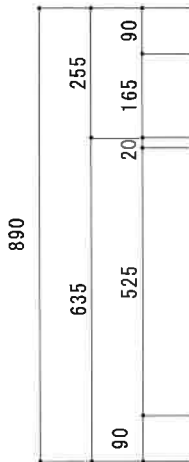

流し台 NF-A1200NR (新商品)

F☆☆☆☆

トビラ 表	ポリエステル化粧合板
トビラ 裏	ラワン合板
本体側板	低圧メラミン化粧板 t16mm
内装	ラワン合板
仕	シンクトップ SUS430
トビラ木口処理	塩ビテープ貼り
本体木口処理	ラッカー塗装
トッテ	エーデルハンドル (シルバー)
丁番	キャビネット丁番
引き出し	ラワン合板
背板	ラワン合板
底板	プリント合板
付属品	回転板・防臭キャップ
	115φトラップ、7ダブター兼用ホース0.8m