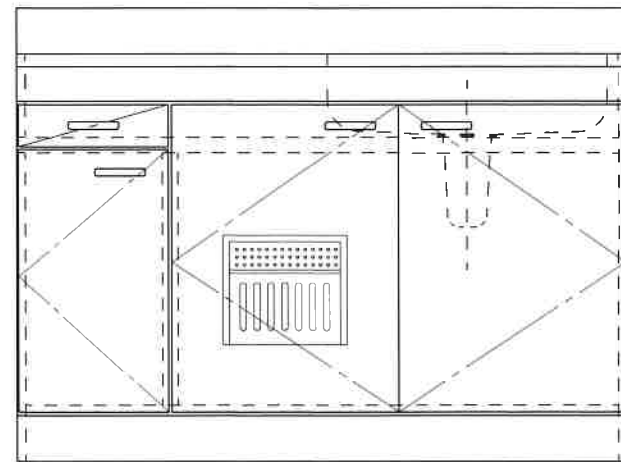

流し台 NF-A1200NR (新商品)

F☆☆☆☆

トビラ 表	ポリエステル化粧合板
トビラ 裏	ラワン合板
本体側板	低圧メラミン化粧板 t16mm
内装	ラワン合板
仕	シンクトップ SUS430
トビラ木口処理	塩ビテープ貼り
本体木口処理	ラッカー塗装
トッテ	エーデルハンドル (シルバー)
丁番	キャビネット丁番
引き出し	ラワン合板
背板	ラワン合板
底板	プリント合板
付属品	回転板・防臭キャップ
	115φトラップ、7ダブター兼用ホース0.8m