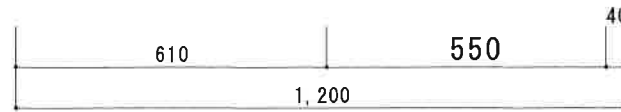

流し台 NF-A1200NR (新商品)

F☆☆☆☆

トビラ 表	ポリエステル化粧合板
トビラ 裏	ラワン合板
本体側板	低圧メラミン化粧板 t16mm
内装	ラワン合板
仕	シンクトップ SUS430
トビラ木口処理	塩ビテープ貼り
本体木口処理	ラッカー塗装
トッテ	エーデルハンドル (シルバー)
丁番	キャビネット丁番
引き出し	ラワン合板
背板	ラワン合板
底板	プリント合板
付属品	回転板・防臭キャップ
	115φトラップ、7ダブター兼用ホース0.8m