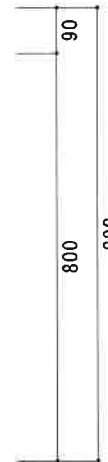

流し台 NF-A1200NR (新商品)

F☆☆☆☆

トビラ 表	ポリエステル化粧合板
トビラ 裏	ラワン合板
本体側板	低圧メラミン化粧板 t16mm
内装	ラワン合板
仕	シンクトップ SUS430
トビラ木口処理	塩ビテープ貼り
本体木口処理	ラッカー塗装
トッテ	エーデルハンドル (シルバー)
丁番	キャビネット丁番
引き出し	ラワン合板
背板	ラワン合板
底板	プリント合板
付属品	回転板・防臭キャップ
	115φトラップ、7ダブター兼用ホース0.8m