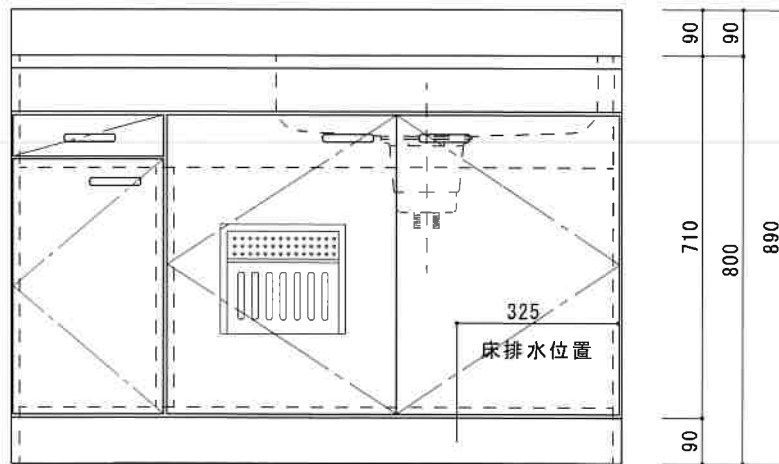

HF-A1200N R

F☆☆☆☆

トビラ 表	ポリ合板白
トビラ 裏	ラワン合板
本体側板	t 15ホワイト化粧パーティ
内装	合板及び集成材 前面のみ塗装
シンクトップ	SUS430
トビラ木口処理	塩ビテープ貼り
本体木口処理	塩ビテープ貼り
トッテ	フィンハンドル P-90SV
丁番	キャビネット丁番 ローラーキャッチ
引き出し	表: ポリ合板 裏: ラワン合板
背板	t 2.5ラワン合板
底板	カラー合板
付属品	回転板・防臭キャップ 180φ浅型トラップ、7ダブター兼用ホース0.7m