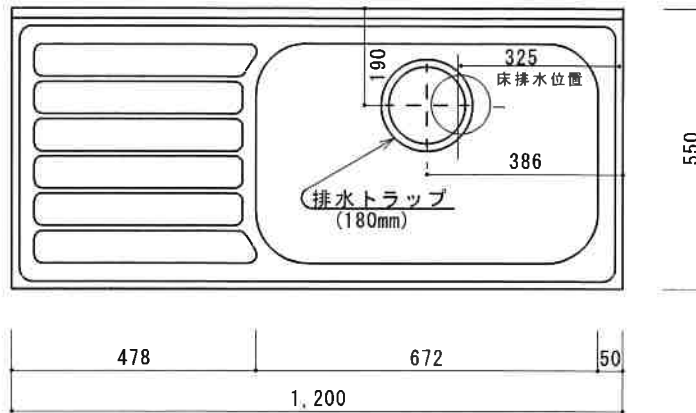

HF-A1200N R

F☆☆☆☆

トビラ 表	ポリ合板白
トビラ 裏	ラワン合板
本体側板	t 15ホワイト化粧パーティ
内装	合板及び集成材 前面のみ塗装
シンクトップ	SUS430
トビラ木口処理	塩ビテープ貼り
本体木口処理	塩ビテープ貼り
トッテ	フィンハンドル P-90SV
丁番	キャビネット丁番 ローラーキャッチ
引き出し	表: ポリ合板 裏: ラワン合板
背板	t 2.5ラワン合板
底板	カラー合板
付属品	回転板・防臭キャップ 180φ浅型トラップ、7ダブター兼用ホース0.7m