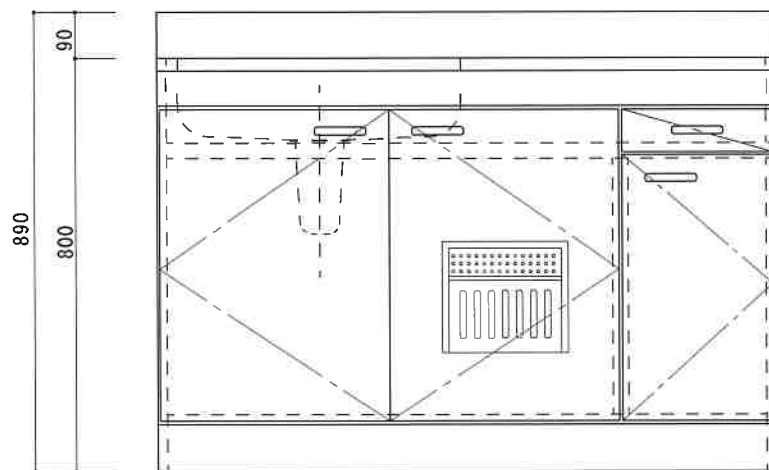

流し台 NF-A1200NL (新商品)

F☆☆☆☆

トビラ 表	ポリエステル化粧合板
トビラ 裏	ラワン合板
本体側板	低圧メラミン化粧板 t16mm
内装	ラワン合板
シンクトップ	SUS430
トビラ木口処理	塩ビテープ貼り
本体木口処理	ラッカー塗装
トッテ	エーデルハンドル (シルバー)
丁番	キャビネット丁番
引き出し	ラワン合板
背板	ラワン合板
底板	プリント合板
付属品	回転板・防臭キャップ
	115φトラップ、アダプター兼用ホース0.8m