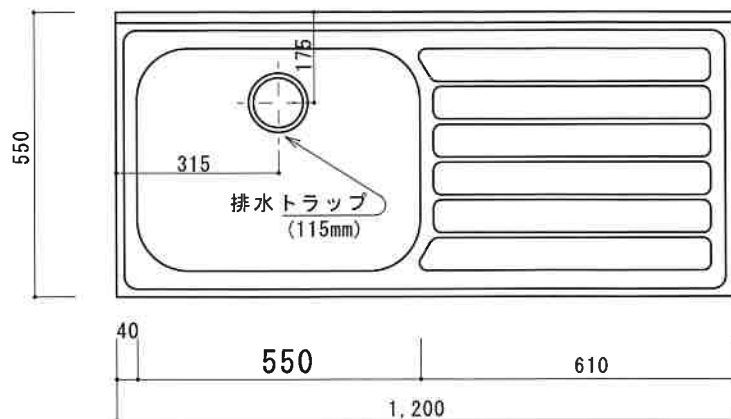

流し台 NF-A1200NL (新商品)

F☆☆☆☆

トビラ 表	ポリエステル化粧合板
トビラ 裏	ラワン合板
本体側板	低圧メラミン化粧板 t16mm
内装	ラワン合板
シンクトップ	SUS430
トビラ木口処理	塩ビテープ貼り
本体木口処理	ラッカー塗装
トッテ	エーデルハンドル (シルバー)
丁番	キャビネット丁番
引き出し	ラワン合板
背板	ラワン合板
底板	プリント合板
付属品	回転板・防臭キャップ
	115φトラップ、アダプター兼用ホース0.8m