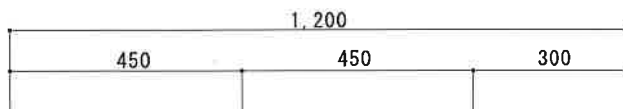

流し台 NF-A1200NL (新商品)

F☆☆☆☆

トビラ 表	ポリエステル化粧合板
トビラ 裏	ラワン合板
本体側板	低圧メラミン化粧板 t16mm
内装	ラワン合板
シンクトップ	SUS430
トビラ木口処理	塩ビテープ貼り
本体木口処理	ラッカー塗装
トッテ	エーデルハンドル (シルバー)
丁番	キャビネット丁番
引き出し	ラワン合板
背板	ラワン合板
底板	プリント合板
付属品	回転板・防臭キャップ
	115φトラップ、アダプター兼用ホース0.8m