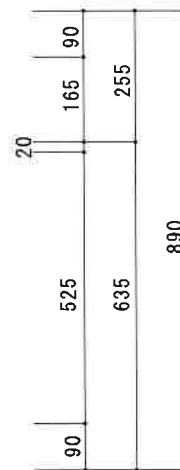

流し台 NF-A1200NL (新商品)

F☆☆☆☆

トビラ 表	ポリエステル化粧合板
トビラ 裏	ラワン合板
本体側板	低圧メラミン化粧板 t16mm
内装	ラワン合板
シンクトップ	SUS430
トビラ木口処理	塩ビテープ貼り
本体木口処理	ラッカー塗装
トッテ	エーデルハンドル (シルバー)
丁番	キャビネット丁番
引き出し	ラワン合板
背板	ラワン合板
底板	プリント合板
付属品	回転板・防臭キャップ
	115φトラップ、アダプター兼用ホース0.8m