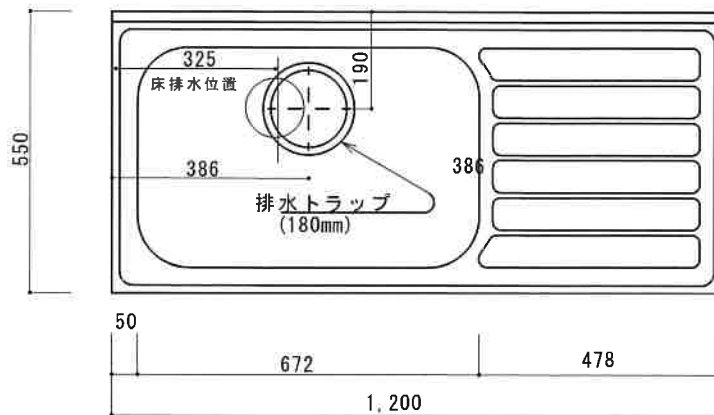

HF-A1200NL

F☆☆☆☆

仕	トビラ 表	ポリ合板白
	トビラ 裏	ラワン合板
	本体側板	t15ホワイト化粧パーティ
	内装	合板及び集成材 前面のみ塗装
	シンクトップ	SUS430
様	トビラ木口処理	塩ビテープ貼り
	本体木口処理	塩ビテープ貼り
	トッテ	ファインハンドル P-90SV
	丁番	キャビネット丁番 ローラーキャッチ
	引き出し	表：ポリ合板 裏：ラワン合板
	背板	t2.5ラワン合板
	底板	カラー合板
付属品	回転板・防臭キャップ 180φ浅型トラップ*、7ダブ*ター兼用ホース0.7m	