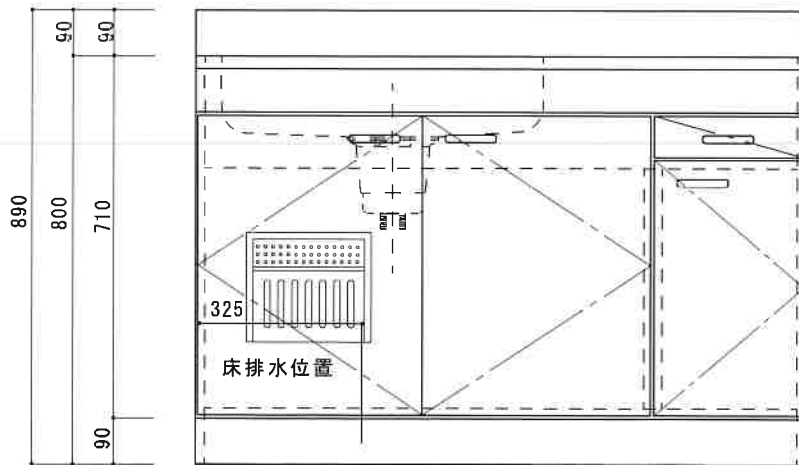

HF-A1200NL

F☆☆☆☆

仕	トビラ 表	ポリ合板白
	トビラ 裏	ラワン合板
	本体側板	t15ホワイト化粧パーティ
	内装	合板及び集成材 前面のみ塗装
	シンクトップ	SUS430
様	トビラ木口処理	塩ビテープ貼り
	本体木口処理	塩ビテープ貼り
	トッテ	ファインハンドル P-90SV
	丁番	キャビネット丁番 ローラーキャッチ
	引き出し	表：ポリ合板 裏：ラワン合板
	背板	t2.5ラワン合板
	底板	カラー合板
付属品	回転板・防臭キャップ 180φ浅型トラップ*、7ダブ*ター兼用ホース0.7m	