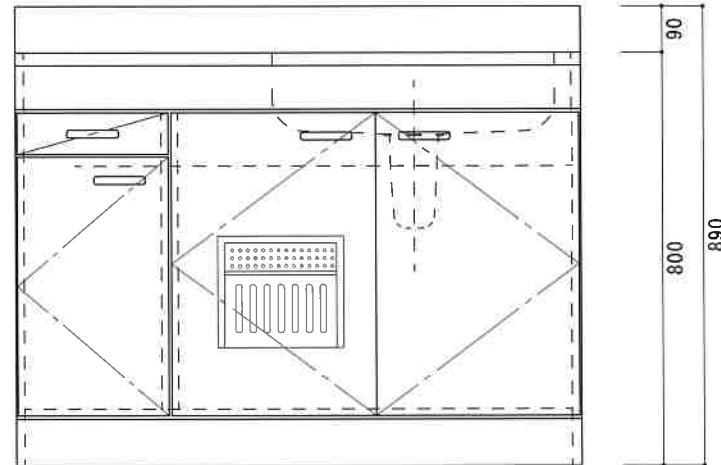

流し台 NF-A1100NR (新商品)

F☆☆☆☆

トビラ 表	ポリエステル化粧合板
トビラ 裏	ラワン合板
本体側板	低圧メラミン化粧板 t16mm
内装	ラワン合板
シンクトップ	SUS430
トビラ木口処理	塩ビテープ貼り
本体木口処理	ラッカー塗装
トッテ	エーデルハンドル (シルバー)
丁番	キャビネット丁番
引き出し	ラワン合板
背板	ラワン合板
底板	カラー合板
付属品	回転板・防臭キャップ 115φトラップ、7ダブター兼用ホ-λ0.8m