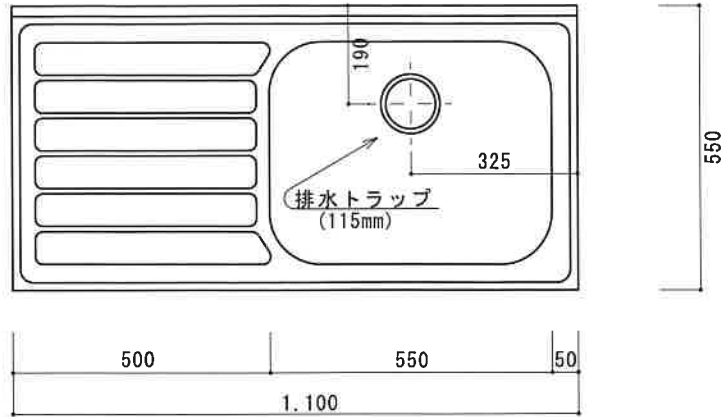

流し台 NF-A1100NR (新商品)

F☆☆☆☆

トビラ 表	ポリエステル化粧合板
トビラ 裏	ラワン合板
本体側板	低圧メラミン化粧板 t16mm
内装	ラワン合板
シンクトップ	SUS430
トビラ木口処理	塩ビテープ貼り
本体木口処理	ラッカー塗装
トッテ	エーデルハンドル (シルバー)
丁番	キャビネット丁番
引き出し	ラワン合板
背板	ラワン合板
底板	カラー合板
付属品	回転板・防臭キャップ 115φトラップ、7ダブター兼用ホ-λ0.8m