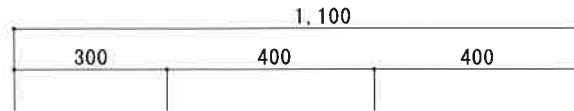

流し台 NF-A1100NR (新商品)

F☆☆☆☆

トビラ 表	ポリエステル化粧合板
トビラ 裏	ラワン合板
本体側板	低圧メラミン化粧板 t16mm
内装	ラワン合板
シンクトップ	SUS430
トビラ木口処理	塩ビテープ貼り
本体木口処理	ラッカー塗装
トッテ	エーデルハンドル (シルバー)
丁番	キャビネット丁番
引き出し	ラワン合板
背板	ラワン合板
底板	カラー合板
付属品	回転板・防臭キャップ 115φトラップ、7ダブター兼用ホ-λ0.8m