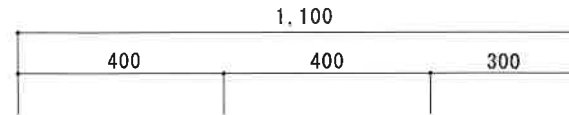

流し台 NF-A1100NL (新商品)

F☆☆☆☆

トビラ 表	ポリエステル化粧合板
トビラ 裏	ラワン合板
本体側板	低圧メラミン化粧板 t16mm
内装	
仕	
シンクトップ	SUS430
トビラ木口処理	塩ビテープ貼り
本体木口処理	ラッカー塗装
トッテ	エーデルハンドル (シルバー)
様	
丁番	キャビネット丁番
引き出し	ラワン合板
背板	ラワン合板
底板	カラー合板
付属品	回転板・防臭キャップ 115φトラップ、7φブタ兼用ホ-ス0.8m