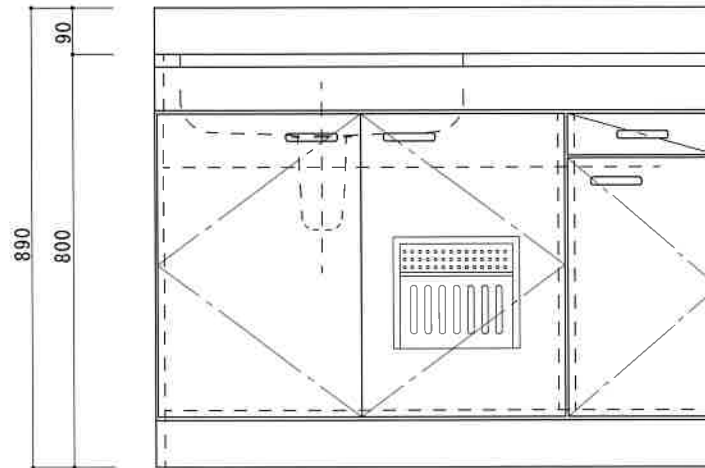

流し台 NF-A1100NL (新商品)

F☆☆☆☆

トビラ 表	ポリエステル化粧合板
トビラ 裏	ラワン合板
本体側板	低圧メラミン化粧板 t16mm
内装	
仕	
シンクトップ	SUS430
トビラ木口処理	塩ビテープ貼り
本体木口処理	ラッカー塗装
トッテ	エーデルハンドル (シルバー)
様	
丁番	キャビネット丁番
引き出し	ラワン合板
背板	ラワン合板
底板	カラー合板
付属品	回転板・防臭キャップ 115φトラップ、7φブタ兼用ホ-ス0.8m