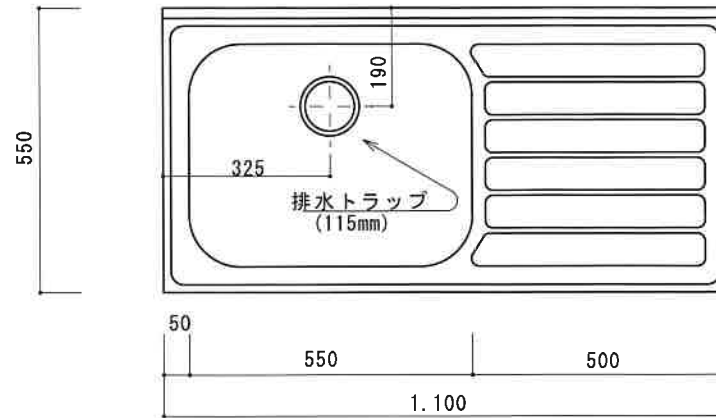

流し台 NF-A1100NL (新商品)

F☆☆☆☆

トビラ 表	ポリエステル化粧合板
トビラ 裏	ラワン合板
本体側板	低圧メラミン化粧板 t16mm
内装	
仕	
シンクトップ	SUS430
トビラ木口処理	塩ビテープ貼り
本体木口処理	ラッカー塗装
トッテ	エーデルハンドル (シルバー)
様	
丁番	キャビネット丁番
引き出し	ラワン合板
背板	ラワン合板
底板	カラー合板
付属品	回転板・防臭キャップ 115φトラップ、7φブタ兼用ホ-ス0.8m