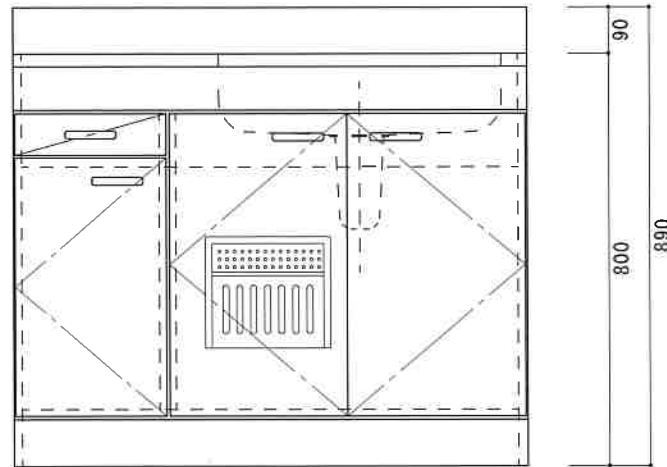

NF-A100NR (新商品)

F☆☆☆☆

| | |
|---------|---------------------------------------|
| トビラ 表 | ポリエステル化粧合板 |
| トビラ 裏 | ラワン合板 |
| 本体側板 | 低圧メラミン t16mm |
| 内装 | ラワン合板 |
| シンクトップ | SUS430 |
| トビラ木口処理 | 塩ビテープ貼り |
| 本体木口処理 | ラッカー塗装 |
| トッテ | エーデルハンドル (シルバー) |
| 丁番 | キャビネット丁番 |
| 引き出し | ラワン合板 |
| 背板 | ラワン合板 |
| 底板 | カラー合板 |
| 付属品 | 回転板・防臭キャップ 115φトラップ、アダプター兼用ホ-ス0.8m |