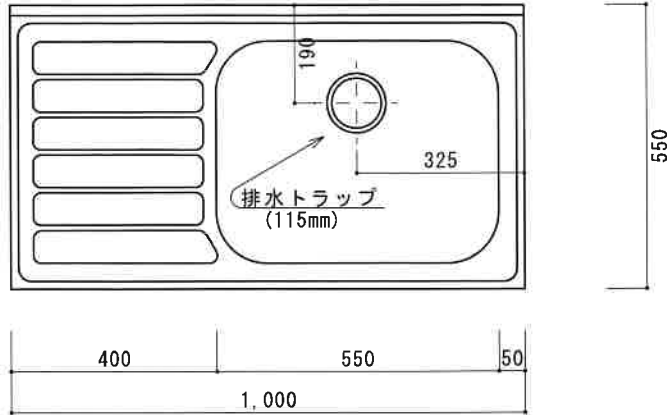

NF-A100NR (新商品)

F☆☆☆☆

| | |
|---------|---------------------------------------|
| トビラ 表 | ポリエステル化粧合板 |
| トビラ 裏 | ラワン合板 |
| 本体側板 | 低圧メラミン t16mm |
| 内装 | ラワン合板 |
| シンクトップ | SUS430 |
| トビラ木口処理 | 塩ビテープ貼り |
| 本体木口処理 | ラッカー塗装 |
| トッテ | エーデルハンドル (シルバー) |
| 丁番 | キャビネット丁番 |
| 引き出し | ラワン合板 |
| 背板 | ラワン合板 |
| 底板 | カラー合板 |
| 付属品 | 回転板・防臭キャップ 115φトラップ、アダプター兼用ホ-ス0.8m |