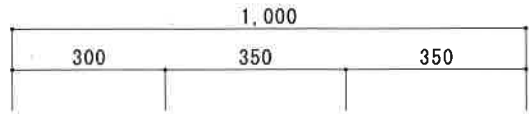

NF-A100NR (新商品)

F☆☆☆☆

| | |
|---------|---------------------------------------|
| トビラ 表 | ポリエステル化粧合板 |
| トビラ 裏 | ラワン合板 |
| 本体側板 | 低圧メラミン t16mm |
| 内装 | ラワン合板 |
| シンクトップ | SUS430 |
| トビラ木口処理 | 塩ビテープ貼り |
| 本体木口処理 | ラッカー塗装 |
| トッテ | エーデルハンドル (シルバー) |
| 丁番 | キャビネット丁番 |
| 引き出し | ラワン合板 |
| 背板 | ラワン合板 |
| 底板 | カラー合板 |
| 付属品 | 回転板・防臭キャップ 115φトラップ、アダプター兼用ホ-ス0.8m |