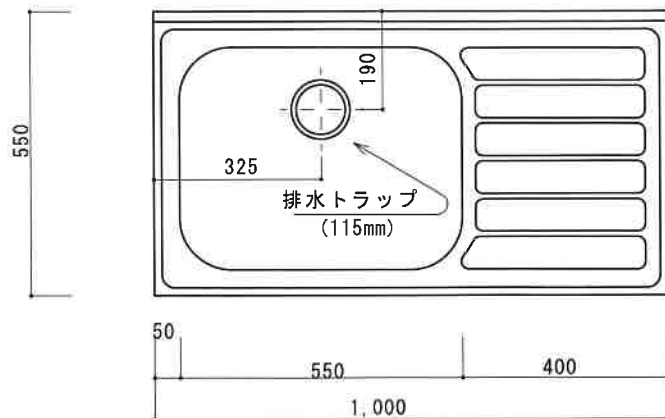

NF-A1000N L (新商品)

F☆☆☆☆

トビラ 表	ポリエステル化粧合板
トビラ 裏	ラワン合板
本体側板	低圧メラミン t16mm
内装	ラワン合板
シンクトップ	SUS430
トビラ木口処理	塩ビテープ貼り
本体木口処理	ラッカー塗装
トッテ	エーデルハンドル (シルバー)
丁番	キャビネット丁番
引き出し	ラワン合板
背板	ラワン合板
底板	カラー合板
付属品	回転板・防臭キャップ 115φトラップ、7ダブター兼用ホ-λ0.8m