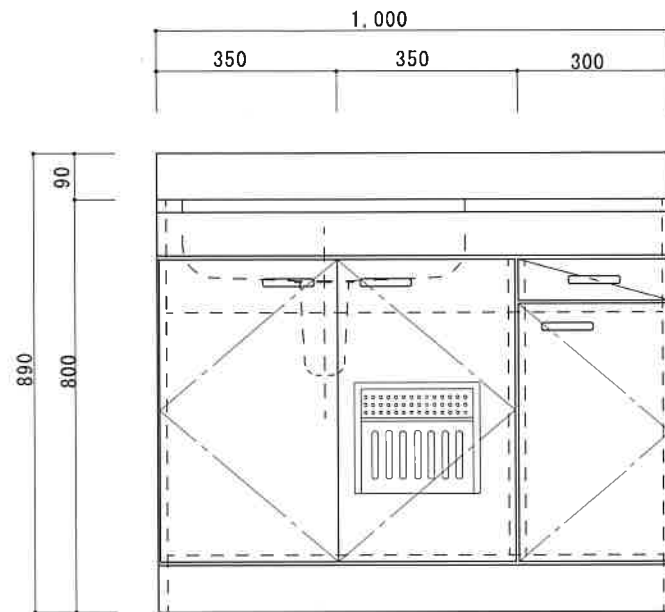

NF-A1000N L (新商品)

F☆☆☆☆

トビラ 表	ポリエステル化粧合板
トビラ 裏	ラワン合板
本体側板	低圧メラミン t16mm
内装	ラワン合板
シンクトップ	SUS430
トビラ木口処理	塩ビテープ貼り
本体木口処理	ラッカー塗装
トッテ	エーデルハンドル (シルバー)
丁番	キャビネット丁番
引き出し	ラワン合板
背板	ラワン合板
底板	カラー合板
付属品	回転板・防臭キャップ 115φトラップ、7ダブター兼用ホ-λ0.8m