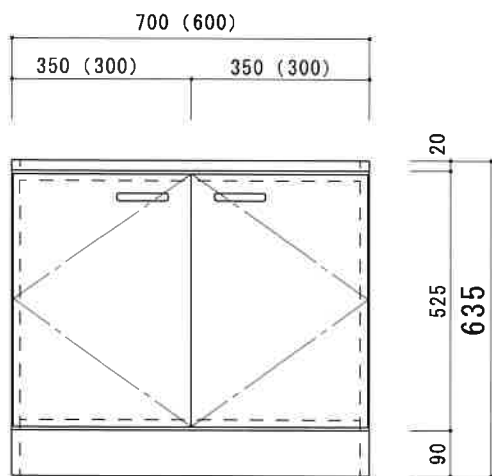

N F - 7 0 0 (6 0 0) G F ☆ ☆ ☆ ☆

仕 様	トビラ 表	ポリエステル化粧合板
	トビラ 裏	ラワン合板
	本体側板	低圧メラミン t16mm
	内装	ラワン合板
	天板	SUS430
	トビラ木口処理	塩ビテープ貼り
	本体木口処理	ラッカー塗装
	トッテ	エーデルハンドル (シルバー)
	丁番	キャビネット丁番
	引き出し	無し
背板	ラワン合板	
底板	カラー合板	
付属品	無し	