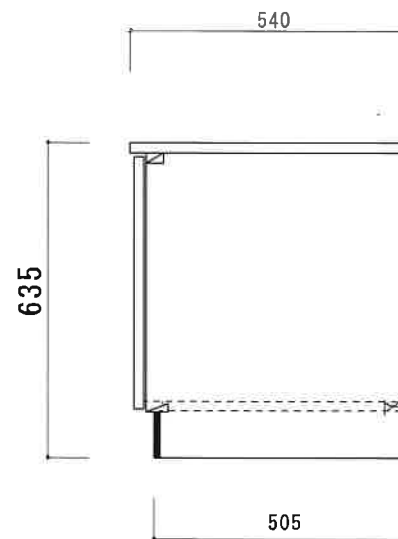

N F - 7 0 0 (6 0 0) G F ☆ ☆ ☆ ☆

仕 様	トビラ 表	ポリエステル化粧合板
	トビラ 裏	ラワン合板
	本体側板	低圧メラミン t16mm
	内装	ラワン合板
	天板	SUS430
	トビラ木口処理	塩ビテープ貼り
	本体木口処理	ラッカー塗装
	トッテ	エーデルハンドル (シルバー)
	丁番	キャビネット丁番
	引き出し	無し
背板	ラワン合板	
底板	カラー合板	
付属品	無し	