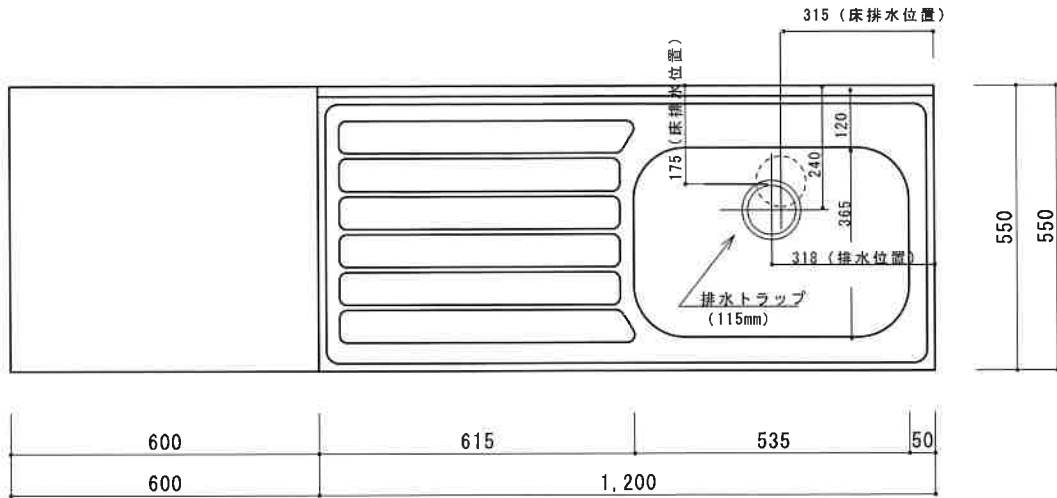

NF-B1800KR (新商品)

F☆☆☆☆

トビラ 表	ポリエステル化粧合板
トビラ 裏	ラワン合板
本体側板	低圧メラミン t16mm
内装	ラワン合板
シンクトップ	SUS430
トビラ木口処理	塩ビテープ貼り
本体木口処理	ラッカー塗装
トッテ	エーデルハンドル (シルバー)
丁番	キャビネット丁番
引き出し	ラワン合板
背板	ラワン合板
底板	カラー合板
付属品	回転板・防臭キャップ 115φトラップ、7ダブター兼用ホ-ス0.8m