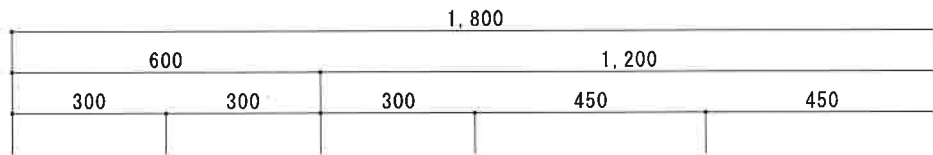

NF-B1800KR (新商品)

F☆☆☆☆

トビラ 表	ポリエステル化粧合板
トビラ 裏	ラワン合板
本体側板	低圧メラミン t16mm
内装	ラワン合板
シンクトップ	SUS430
トビラ木口処理	塩ビテープ貼り
本体木口処理	ラッカー塗装
トッテ	エーデルハンドル (シルバー)
丁番	キャビネット丁番
引き出し	ラワン合板
背板	ラワン合板
底板	カラー合板
付属品	回転板・防臭キャップ 115φトラップ、7ダブター兼用ホ-ス0.8m