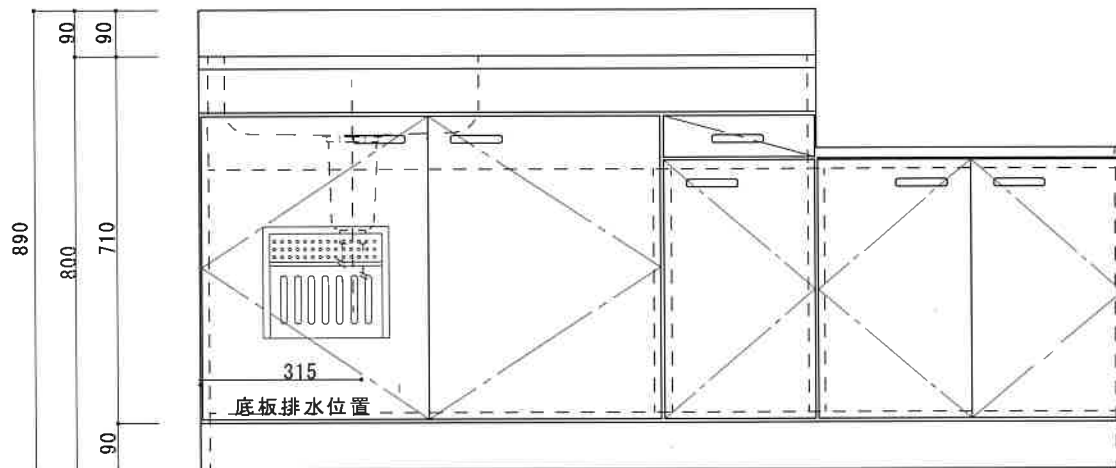

NF-B1800NK L

F☆☆☆☆

トビラ 表	ポリエステル化粧合板
トビラ 裏	ラワン合板
本体側板	低圧メラミン t16mm
内装	ラワン合板
仕 シンクトップ	SUS430
トビラ木口処理	塩ビテープ貼り
本体木口処理	ラッカー塗装
トッテ	エーデルハンドル (シルバー)
様 丁番	キャビネット丁番
引き出し	ラワン合板
背板	ラワン合板
底板	カラー合板
付属品	回転板・防臭キャップ 115φトラップ、7ダブター兼用ホ-λ0.8m