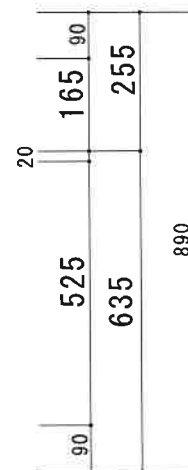

NF-B1800NK L

F☆☆☆☆

トビラ 表	ポリエステル化粧合板
トビラ 裏	ラワン合板
本体側板	低圧メラミン t16mm
内装	ラワン合板
仕 シンクトップ	SUS430
トビラ木口処理	塩ビテープ貼り
本体木口処理	ラッカー塗装
トッテ	エーデルハンドル (シルバー)
様 丁番	キャビネット丁番
引き出し	ラワン合板
背板	ラワン合板
底板	カラー合板
付属品	回転板・防臭キャップ 115φトラップ、7ダブター兼用ホ-λ0.8m