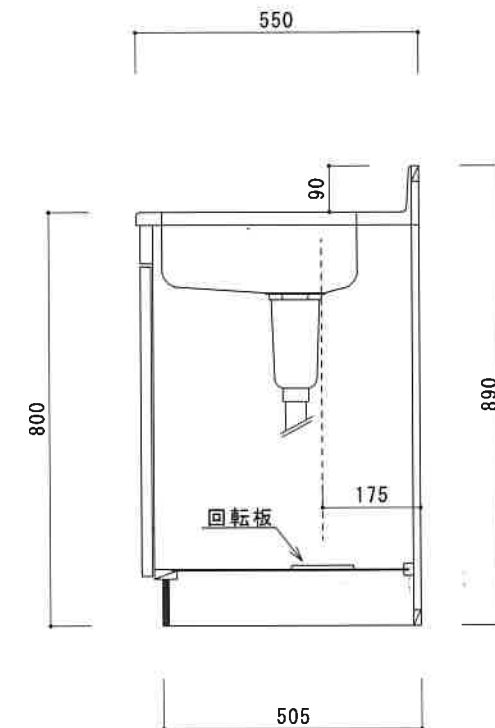

NF-B1800NK L

F☆☆☆☆

トビラ 表	ポリエステル化粧合板
トビラ 裏	ラワン合板
本体側板	低圧メラミン t16mm
内装	ラワン合板
仕 シンクトップ	SUS430
トビラ木口処理	塩ビテープ貼り
本体木口処理	ラッカー塗装
トッテ	エーデルハンドル (シルバー)
様 丁番	キャビネット丁番
引き出し	ラワン合板
背板	ラワン合板
底板	カラー合板
付属品	回転板・防臭キャップ 115φトラップ、7ダブター兼用ホ-λ0.8m