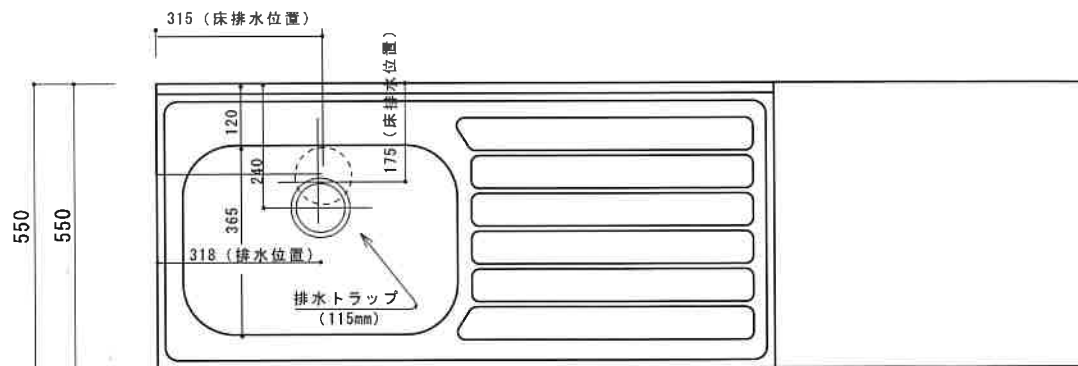

NF-B1800NK L

F☆☆☆☆

トビラ 表	ポリエステル化粧合板
トビラ 裏	ラワン合板
本体側板	低圧メラミン t16mm
内装	ラワン合板
仕 シンクトップ	SUS430
トビラ木口処理	塩ビテープ貼り
本体木口処理	ラッカー塗装
トッテ	エーデルハンドル (シルバー)
様 丁番	キャビネット丁番
引き出し	ラワン合板
背板	ラワン合板
底板	カラー合板
付属品	回転板・防臭キャップ 115φトラップ、7ダブター兼用ホ-λ0.8m