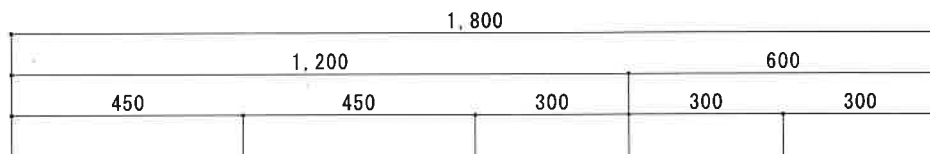

NF-B1800NK L

F☆☆☆☆

トビラ 表	ポリエステル化粧合板
トビラ 裏	ラワン合板
本体側板	低圧メラミン t16mm
内装	ラワン合板
仕 シンクトップ	SUS430
トビラ木口処理	塩ビテープ貼り
本体木口処理	ラッカー塗装
トッテ	エーデルハンドル (シルバー)
様 丁番	キャビネット丁番
引き出し	ラワン合板
背板	ラワン合板
底板	カラー合板
付属品	回転板・防臭キャップ 115φトラップ、7ダブター兼用ホ-λ0.8m