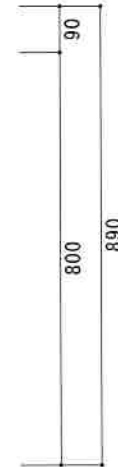

NF-B1600 (1700) NKR

F☆☆☆☆

トビラ 表	ポリエステル化粧合板
トビラ 裏	ラワン合板
本体側板	低圧メラミン t16mm
内装	ラワン合板
仕 シンクトップ	SUS430
トビラ木口処理	塩ビテープ貼り
本体木口処理	ラッカー塗装
トッテ	エーデルハンドル (シルバー)
様 丁番	キャビネット丁番
引き出し	ラワン合板
背板	ラワン合板
底板	カラー合板
付属品	回転板・防臭キャップ 115φトラップ、7ダブター兼用ホ-ス0.8m