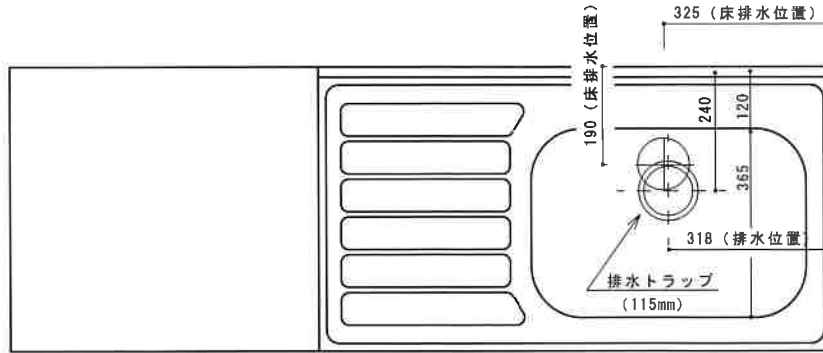

NF-B1600 (1700) NKR

F☆☆☆☆

トビラ 表	ポリエステル化粧合板
トビラ 裏	ラワン合板
本体側板	低圧メラミン t16mm
内装	ラワン合板
仕 シンクトップ	SUS430
トビラ木口処理	塩ビテープ貼り
本体木口処理	ラッカー塗装
トッテ	エーデルハンドル (シルバー)
様 丁番	キャビネット丁番
引き出し	ラワン合板
背板	ラワン合板
底板	カラー合板
付属品	回転板・防臭キャップ 115φトラップ、7ダブター兼用ホ-ス0.8m