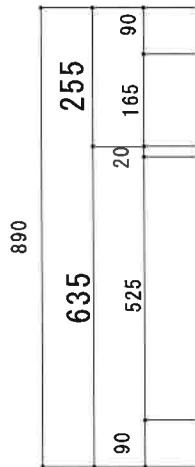

NF-B1600 (1700) NKR

F☆☆☆☆

トビラ 表	ポリエステル化粧合板
トビラ 裏	ラワン合板
本体側板	低圧メラミン t16mm
内装	ラワン合板
仕 シンクトップ	SUS430
トビラ木口処理	塩ビテープ貼り
本体木口処理	ラッカー塗装
トッテ	エーデルハンドル (シルバー)
様 丁番	キャビネット丁番
引き出し	ラワン合板
背板	ラワン合板
底板	カラー合板
付属品	回転板・防臭キャップ 115φトラップ、7ダブター兼用ホ-ス0.8m