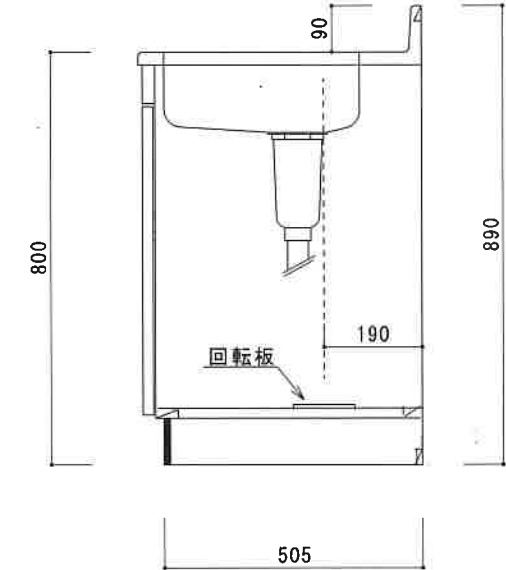

NF-B1600 (1700) NKR

F☆☆☆☆

トビラ 表	ポリエステル化粧合板
トビラ 裏	ラワン合板
本体側板	低圧メラミン t16mm
内装	ラワン合板
仕 シンクトップ	SUS430
トビラ木口処理	塩ビテープ貼り
本体木口処理	ラッカー塗装
トッテ	エーデルハンドル (シルバー)
様 丁番	キャビネット丁番
引き出し	ラワン合板
背板	ラワン合板
底板	カラー合板
付属品	回転板・防臭キャップ 115φトラップ、7ダブター兼用ホ-ス0.8m