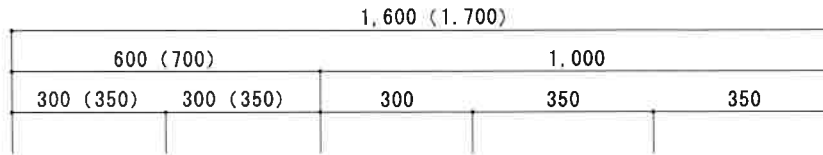

NF-B1600 (1700) NKR

F☆☆☆☆

トビラ 表	ポリエステル化粧合板
トビラ 裏	ラワン合板
本体側板	低圧メラミン t16mm
内装	ラワン合板
仕 シンクトップ	SUS430
トビラ木口処理	塩ビテープ貼り
本体木口処理	ラッカー塗装
トッテ	エーデルハンドル (シルバー)
様 丁番	キャビネット丁番
引き出し	ラワン合板
背板	ラワン合板
底板	カラー合板
付属品	回転板・防臭キャップ 115φトラップ、7ダブター兼用ホ-ス0.8m