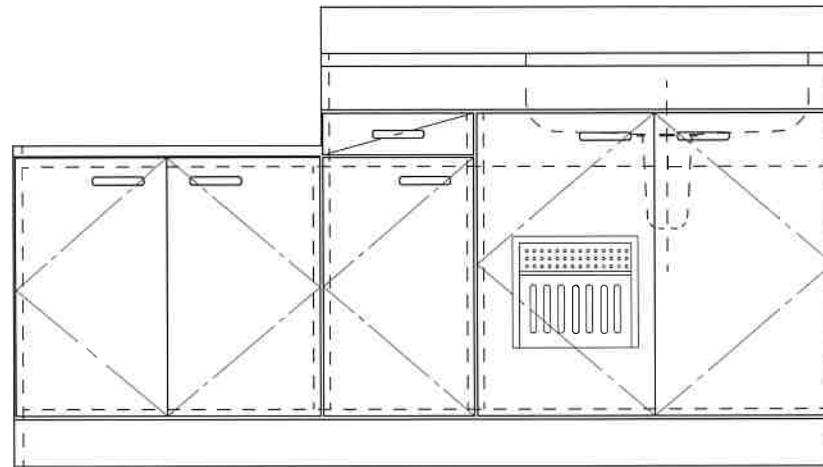

NF-B1600 (1700) NKR

F☆☆☆☆

トビラ 表	ポリエステル化粧合板
トビラ 裏	ラワン合板
本体側板	低圧メラミン t16mm
内装	ラワン合板
仕 シンクトップ	SUS430
トビラ木口処理	塩ビテープ貼り
本体木口処理	ラッカー塗装
トッテ	エーデルハンドル (シルバー)
様 丁番	キャビネット丁番
引き出し	ラワン合板
背板	ラワン合板
底板	カラー合板
付属品	回転板・防臭キャップ 115φトラップ、7ダブター兼用ホ-ス0.8m