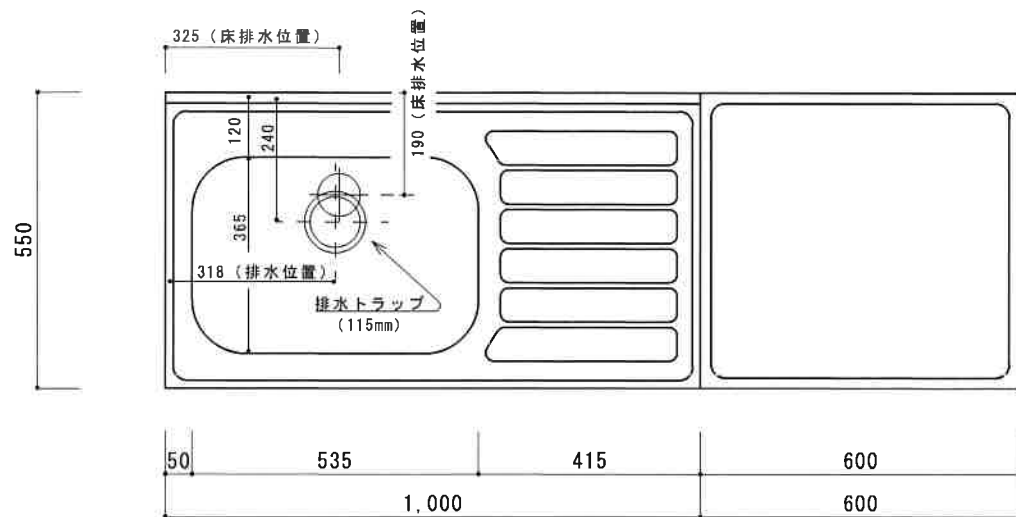

HF-B1600NK L

F☆☆☆☆

仕
様

トビラ 表	ポリ合板白
トビラ 裏	ラワン合板
本体側板	t 15ホワイト化粧パーティ
内装	合板及び集成材 前面のみ塗装
シンクトップ	SUS430
トビラ木口処理	塩ビテープ貼り
本体木口処理	塩ビテープ貼り
トッテ	ファインハンドル P-90SV
丁番	キャビネット丁番 ローラーキャッチ
引き出し	表：ポリ合板 裏：ラワン合板
背板	t 2.5ラワン合板
底板	カラー合板
付属品	回転板・防臭キャップ 115φトラップ、7φブタ兼用ホ-ス0.7m