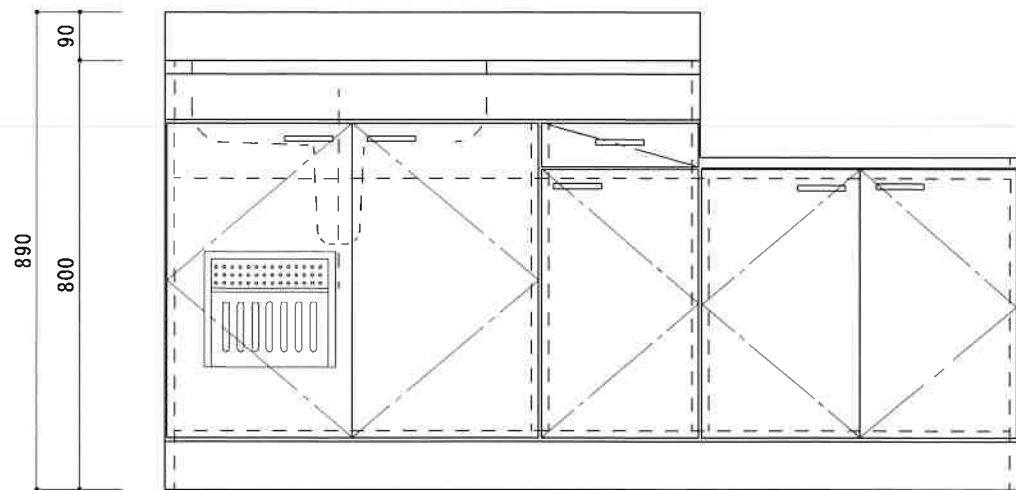

HF-B1600NK L

F☆☆☆☆

仕
様

トビラ 表	ポリ合板白
トビラ 裏	ラワン合板
本体側板	t 15ホワイト化粧パーティ
内装	合板及び集成材 前面のみ塗装
シンクトップ	SUS430
トビラ木口処理	塩ビテープ貼り
本体木口処理	塩ビテープ貼り
トッテ	ファインハンドル P-90SV
丁番	キャビネット丁番 ローラーキャッチ
引き出し	表：ポリ合板 裏：ラワン合板
背板	t 2.5ラワン合板
底板	カラー合板
付属品	回転板・防臭キャップ 115φトラップ、7φブタ兼用ホ-ス0.7m