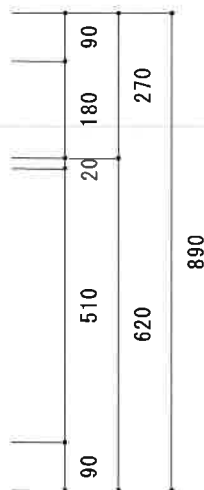

HF-B1600NK L

F☆☆☆☆

仕
様

トビラ 表	ポリ合板白
トビラ 裏	ラワン合板
本体側板	t 15ホワイト化粧パーティ
内装	合板及び集成材 前面のみ塗装
シンクトップ	SUS430
トビラ木口処理	塩ビテープ貼り
本体木口処理	塩ビテープ貼り
トッテ	ファインハンドル P-90SV
丁番	キャビネット丁番 ローラーキャッチ
引き出し	表：ポリ合板 裏：ラワン合板
背板	t 2.5ラワン合板
底板	カラー合板
付属品	回転板・防臭キャップ 115φトラップ、7φブタ兼用ホ-ス0.7m