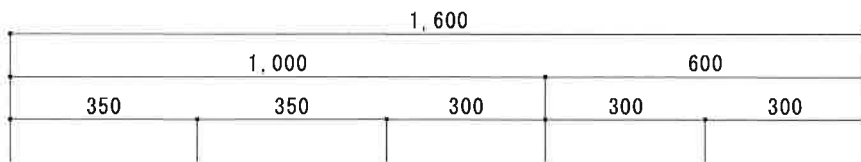

HF-B1600NK L

F☆☆☆☆

仕
様

トビラ 表	ポリ合板白
トビラ 裏	ラワン合板
本体側板	t 15ホワイト化粧パーティ
内装	合板及び集成材 前面のみ塗装
シンクトップ	SUS430
トビラ木口処理	塩ビテープ貼り
本体木口処理	塩ビテープ貼り
トッテ	ファインハンドル P-90SV
丁番	キャビネット丁番 ローラーキャッチ
引き出し	表：ポリ合板 裏：ラワン合板
背板	t 2.5ラワン合板
底板	カラー合板
付属品	回転板・防臭キャップ 115φトラップ、7φブタ兼用ホ-ス0.7m