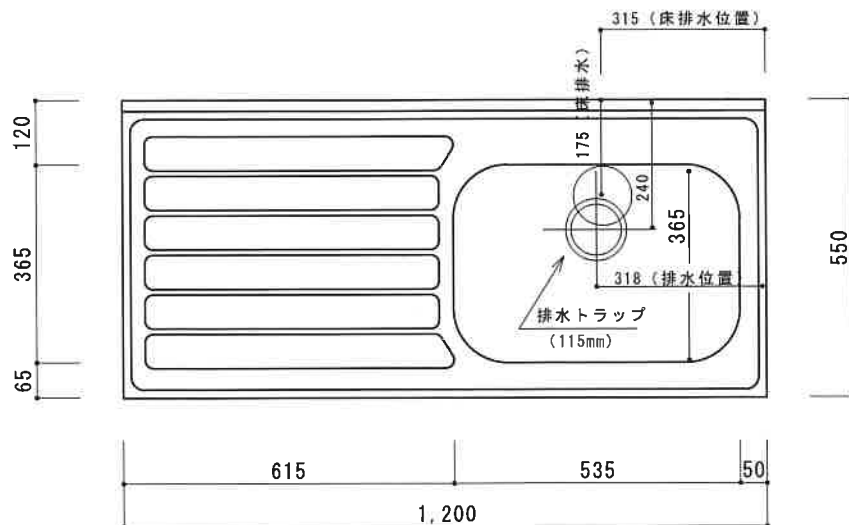

NF-B1200NR

F☆☆☆☆

仕 様	トビラ 表	ポリエステル化粧合板
	トビラ 裏	ラワン合板
	本体側板	低圧メラミン t16mm
	内装	ラワン合板
	シンクトップ	SUS430
	トビラ木口処理	塩ビテープ貼り
	本体木口処理	ラッカー塗装
	トッテ	エーデルハンドル (シルバー)
	丁番	キャビネット丁番
	引き出し	ラワン合板
背板	ラワン合板	
底板	カラー合板	
付属品	回転板・防臭キャップ 115φトラップ、アダプター兼用ホ-λ0.8m	