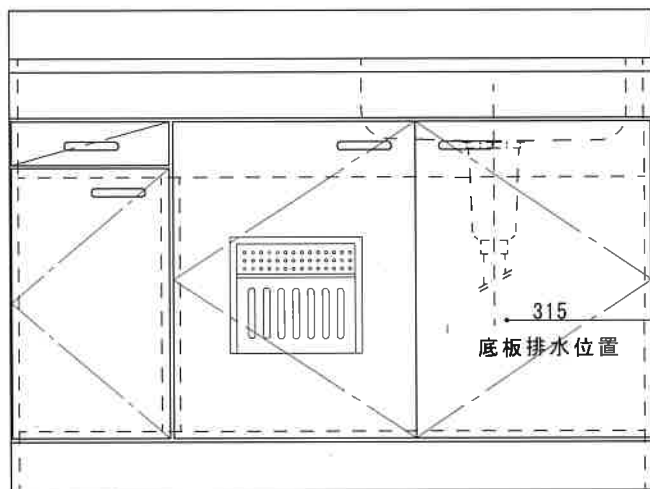

NF-B1200NR

F☆☆☆☆

仕 様	トビラ 表	ポリエステル化粧合板
	トビラ 裏	ラワン合板
	本体側板	低圧メラミン t16mm
	内装	ラワン合板
	シンクトップ	SUS430
	トビラ木口処理	塩ビテープ貼り
	本体木口処理	ラッカー塗装
	トッテ	エーデルハンドル (シルバー)
	丁番	キャビネット丁番
	引き出し	ラワン合板
背板	ラワン合板	
底板	カラー合板	
付属品	回転板・防臭キャップ 115φトラップ、アダプター兼用ホ-λ0.8m	