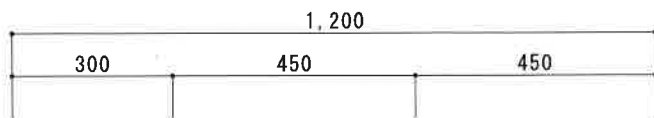

NF-B1200NR

F☆☆☆☆

仕 様	トビラ 表	ポリエステル化粧合板
	トビラ 裏	ラワン合板
	本体側板	低圧メラミン t16mm
	内装	ラワン合板
	シンクトップ	SUS430
	トビラ木口処理	塩ビテープ貼り
	本体木口処理	ラッカー塗装
	トッテ	エーデルハンドル (シルバー)
	丁番	キャビネット丁番
	引き出し	ラワン合板
背板	ラワン合板	
底板	カラー合板	
付属品	回転板・防臭キャップ 115φトラップ、アダプター兼用ホ-λ0.8m	