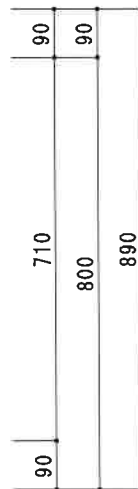

NF-B1200NR

F☆☆☆☆

仕 様	トビラ 表	ポリエステル化粧合板
	トビラ 裏	ラワン合板
	本体側板	低圧メラミン t16mm
	内装	ラワン合板
	シンクトップ	SUS430
	トビラ木口処理	塩ビテープ貼り
	本体木口処理	ラッカー塗装
	トッテ	エーデルハンドル (シルバー)
	丁番	キャビネット丁番
	引き出し	ラワン合板
背板	ラワン合板	
底板	カラー合板	
付属品	回転板・防臭キャップ 115φトラップ、アダプター兼用ホ-λ0.8m	