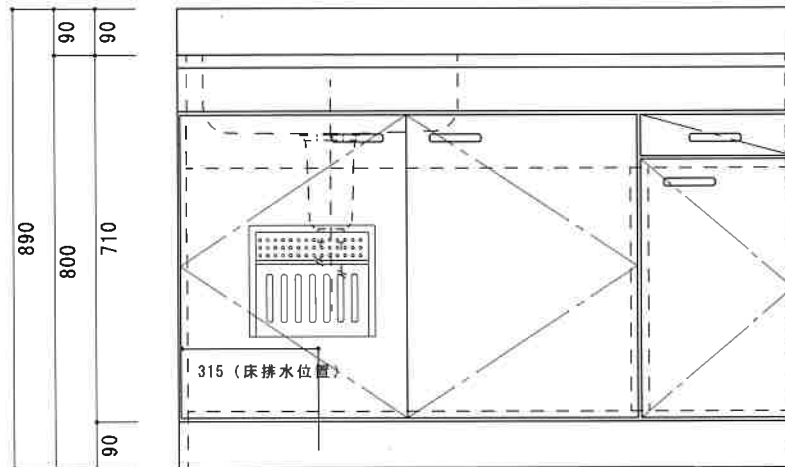

NF-B1200NL

F☆☆☆☆

| | | |
|--------|--|-----------------|
| 仕 様 | トビラ 表 | ポリエステル化粧合板 |
| | トビラ 裏 | ラワン合板 |
| | 本体側板 | 低圧メラミン t16mm |
| | 内装 | ラワン合板 |
| | シンクトップ | SUS430 |
| | トビラ木口処理 | 塩ビテープ貼り |
| | 本体木口処理 | ラッカー塗装 |
| | トッテ | エーデルハンドル (シルバー) |
| | 丁番 | キャビネット丁番 |
| | 引き出し | ラワン合板 |
| 背板 | ラワン合板 | |
| 底板 | カラー合板 | |
| 付属品 | 回転板・防臭キャップ 115φトラップ、7タ"フター兼用ホ-ス0.8m | |