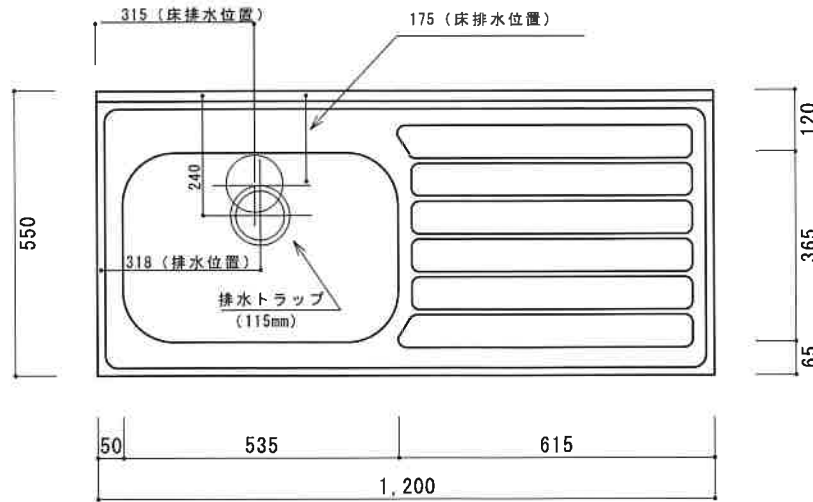

NF-B1200NL

F☆☆☆☆

| | | |
|--------|--|-----------------|
| 仕 様 | トビラ 表 | ポリエステル化粧合板 |
| | トビラ 裏 | ラワン合板 |
| | 本体側板 | 低圧メラミン t16mm |
| | 内装 | ラワン合板 |
| | シンクトップ | SUS430 |
| | トビラ木口処理 | 塩ビテープ貼り |
| | 本体木口処理 | ラッカー塗装 |
| | トッテ | エーデルハンドル (シルバー) |
| | 丁番 | キャビネット丁番 |
| | 引き出し | ラワン合板 |
| 背板 | ラワン合板 | |
| 底板 | カラー合板 | |
| 付属品 | 回転板・防臭キャップ 115φトラップ、7タ"フター兼用ホ-ス0.8m | |