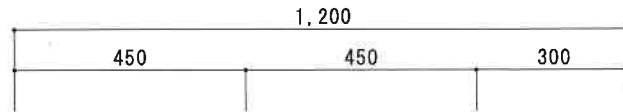

NF-B1200NL

F☆☆☆☆

| | | |
|--------|--|-----------------|
| 仕 様 | トビラ 表 | ポリエステル化粧合板 |
| | トビラ 裏 | ラワン合板 |
| | 本体側板 | 低圧メラミン t16mm |
| | 内装 | ラワン合板 |
| | シンクトップ | SUS430 |
| | トビラ木口処理 | 塩ビテープ貼り |
| | 本体木口処理 | ラッカー塗装 |
| | トッテ | エーデルハンドル (シルバー) |
| | 丁番 | キャビネット丁番 |
| | 引き出し | ラワン合板 |
| 背板 | ラワン合板 | |
| 底板 | カラー合板 | |
| 付属品 | 回転板・防臭キャップ 115φトラップ、7タ"フター兼用ホ-ス0.8m | |