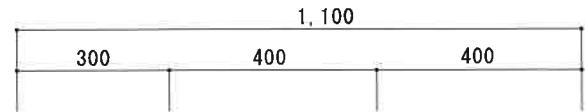

NF-B1100NR

F☆☆☆☆

仕 様	トビラ 表	ポリエステル化粧合板
	トビラ 裏	ラワン合板
	本体側板	低圧メラミン t16mm
	内装	ラワン合板
	シンクトップ	SUS430
	トビラ木口処理	塩ビテープ貼り
	本体木口処理	ラッカー塗装
	トッテ	エーデルハンドル (シルバー)
	丁番	キャビネット丁番
	引き出し	ラワン合板
背板	ラワン合板	
底板	カラー合板	
付属品	回転板・防臭キャップ 115φトラップ、7タ'ブター兼用ホ-λ0.8m	