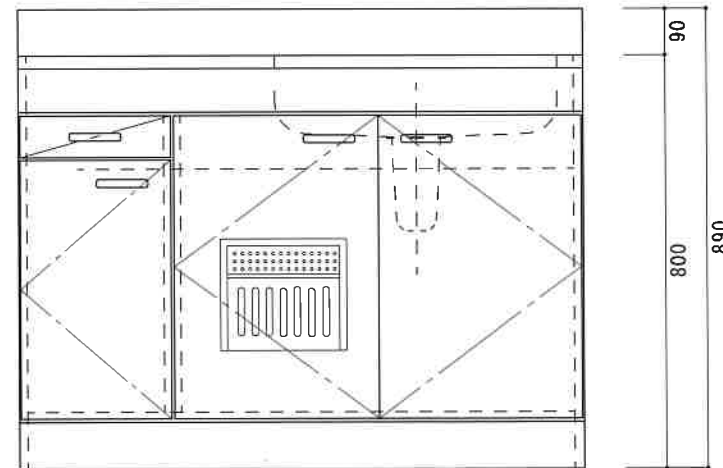

NF-B1100NR

F☆☆☆☆

仕 様	トビラ 表	ポリエステル化粧合板
	トビラ 裏	ラワン合板
	本体側板	低圧メラミン t16mm
	内装	ラワン合板
	シンクトップ	SUS430
	トビラ木口処理	塩ビテープ貼り
	本体木口処理	ラッカー塗装
	トッテ	エーデルハンドル (シルバー)
	丁番	キャビネット丁番
	引き出し	ラワン合板
背板	ラワン合板	
底板	カラー合板	
付属品	回転板・防臭キャップ 115φトラップ、7タ'ブター兼用ホ-λ0.8m	