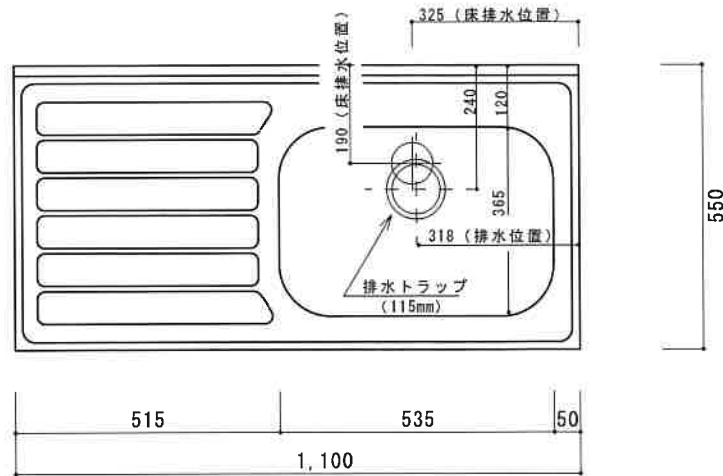

NF-B1100NR

F☆☆☆☆

仕 様	トビラ 表	ポリエステル化粧合板
	トビラ 裏	ラワン合板
	本体側板	低圧メラミン t16mm
	内装	ラワン合板
	シンクトップ	SUS430
	トビラ木口処理	塩ビテープ貼り
	本体木口処理	ラッカー塗装
	トッテ	エーデルハンドル (シルバー)
	丁番	キャビネット丁番
	引き出し	ラワン合板
背板	ラワン合板	
底板	カラー合板	
付属品	回転板・防臭キャップ 115φトラップ、7タ'ブター兼用ホ-λ0.8m	