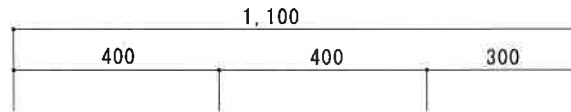

NF-B1100NL

F☆☆☆☆

550

仕 様	トビラ 表	ポリエステル化粧合板
	トビラ 裏	ラワン合板
	本体側板	低圧メラミン t16mm
	内装	ラワン合板
	シンクトップ	SUS430
	トビラ木口処理	塩ビテープ貼り
	本体木口処理	ラッカー塗装
	トッテ	エーデルハンドル (シルバー)
	丁番	キャビネット丁番
	引き出し	ラワン合板
背板	ラワン合板	
底板	カラー合板	
付属品	回転板・防臭キャップ 115φトラップ、79φブタ兼用ホ-λ0.8m	