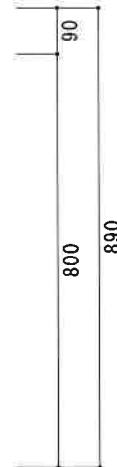

NF-B1100NL

F☆☆☆☆

550

仕 様	トビラ 表	ポリエステル化粧合板
	トビラ 裏	ラワン合板
	本体側板	低圧メラミン t16mm
	内装	ラワン合板
	シンクトップ	SUS430
	トビラ木口処理	塩ビテープ貼り
	本体木口処理	ラッカー塗装
	トッテ	エーデルハンドル (シルバー)
	丁番	キャビネット丁番
	引き出し	ラワン合板
背板	ラワン合板	
底板	カラー合板	
付属品	回転板・防臭キャップ 115φトラップ、79φブタ兼用ホ-λ0.8m	