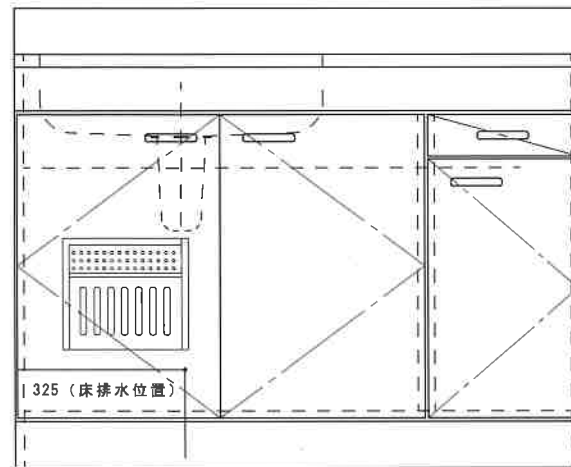

NF-B1100NL

F☆☆☆☆

550

仕 様	トビラ 表	ポリエステル化粧合板
	トビラ 裏	ラワン合板
	本体側板	低圧メラミン t16mm
	内装	ラワン合板
	シンクトップ	SUS430
	トビラ木口処理	塩ビテープ貼り
	本体木口処理	ラッカー塗装
	トッテ	エーデルハンドル (シルバー)
	丁番	キャビネット丁番
	引き出し	ラワン合板
背板	ラワン合板	
底板	カラー合板	
付属品	回転板・防臭キャップ 115φトラップ、79φブタ兼用ホ-λ0.8m	