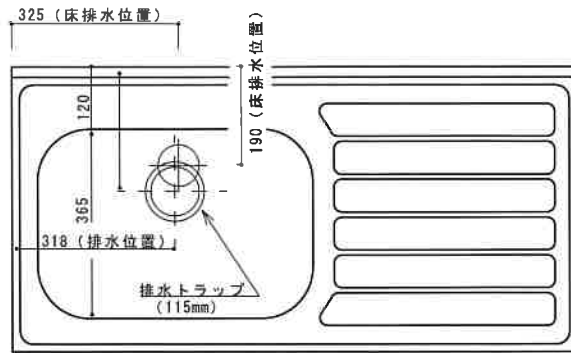

NF-B1100NL

F☆☆☆☆

550

仕 様	トビラ 表	ポリエステル化粧合板
	トビラ 裏	ラワン合板
	本体側板	低圧メラミン t16mm
	内装	ラワン合板
	シンクトップ	SUS430
	トビラ木口処理	塩ビテープ貼り
	本体木口処理	ラッカー塗装
	トッテ	エーデルハンドル (シルバー)
	丁番	キャビネット丁番
	引き出し	ラワン合板
背板	ラワン合板	
底板	カラー合板	
付属品	回転板・防臭キャップ 115φトラップ、79φブタ兼用ホ-λ0.8m	