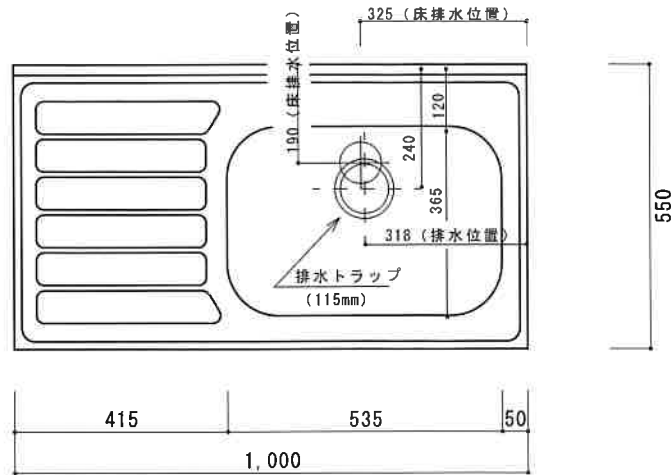

NF-B1000R

F☆☆☆☆

仕 様	トビラ 表	ポリエステル化粧合板
	トビラ 裏	ラワン合板
	本体側板	低圧メラミン t16mm
	内装	ラワン合板
	シンクトップ	SUS430
	トビラ木口処理	塩ビテープ貼り
	本体木口処理	ラッカー塗装
	トッテ	エーデルハンドル (シルバー)
	丁番	キャビネット丁番
	引き出し	ラワン合板
背板	ラワン合板	
底板	カラー合板	
付属品	回転板・防臭キャップ 115φトラップ、7ダブター兼用ホ-ス0.8m	