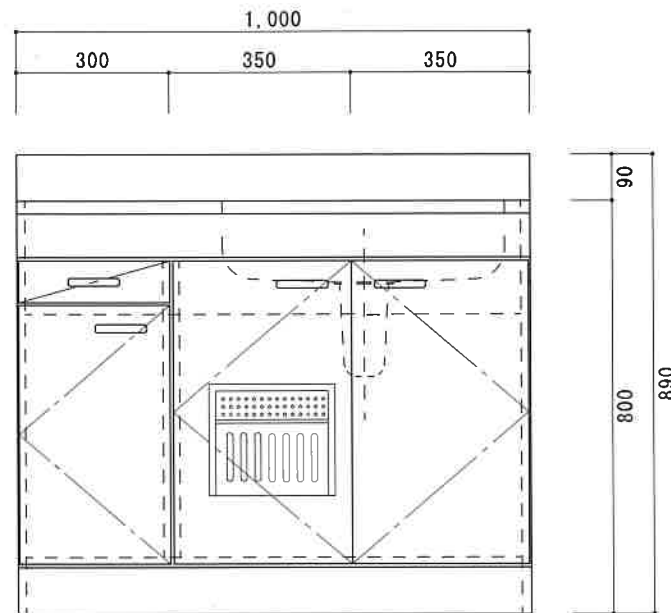

NF-B1000R

F☆☆☆☆

仕 様	トビラ 表	ポリエステル化粧合板
	トビラ 裏	ラワン合板
	本体側板	低圧メラミン t16mm
	内装	ラワン合板
	シンクトップ	SUS430
	トビラ木口処理	塩ビテープ貼り
	本体木口処理	ラッカー塗装
	トッテ	エーデルハンドル (シルバー)
	丁番	キャビネット丁番
	引き出し	ラワン合板
背板	ラワン合板	
底板	カラー合板	
付属品	回転板・防臭キャップ 115φトラップ、7ダブター兼用ホ-ス0.8m	