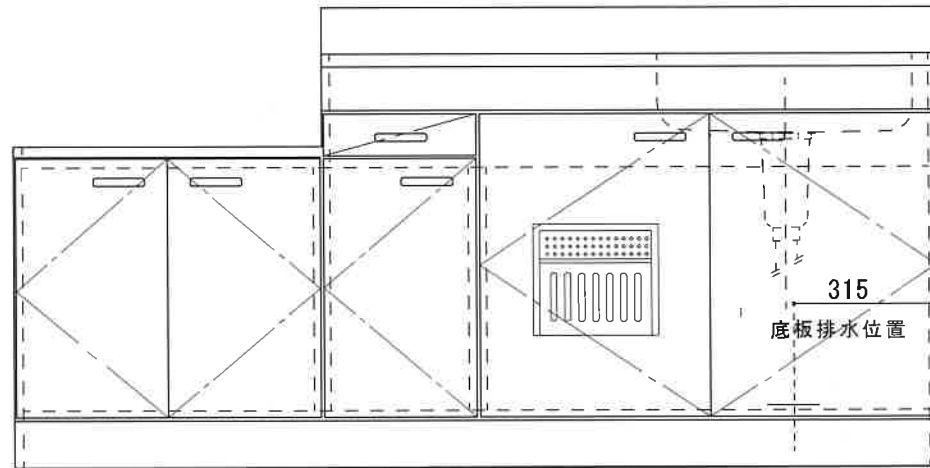

NF-BX1800NR (新商品)

F☆☆☆☆

トビラ 表	ポリエステル化粧合板
トビラ 裏	ラワン合板
本体側板	低圧メラミン t16mm
内装	ラワン合板
シンクトップ	SUS430
トビラ木口処理	塩ビテープ貼り
本体木口処理	ラッカー塗装
トッテ	エーデルハンドル (シルバー)
丁番	キャビネット丁番
引き出し	ラワン合板
背板	ラワン合板
底板	カラー合板
付属品	回転板・防臭キャップ 115φトラップ、アダプター兼用ホース0.8m