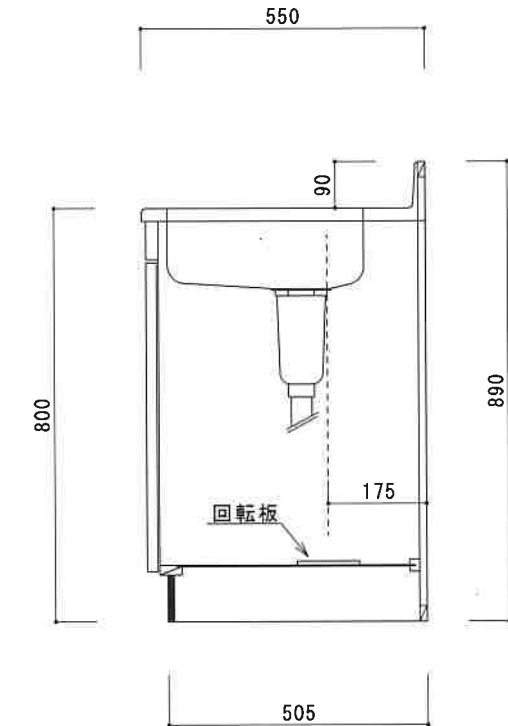

NF-BX1800NR (新商品)

F☆☆☆☆

トビラ 表	ポリエステル化粧合板
トビラ 裏	ラワン合板
本体側板	低圧メラミン t16mm
内装	ラワン合板
シンクトップ	SUS430
トビラ木口処理	塩ビテープ貼り
本体木口処理	ラッカー塗装
トッテ	エーデルハンドル (シルバー)
丁番	キャビネット丁番
引き出し	ラワン合板
背板	ラワン合板
底板	カラー合板
付属品	回転板・防臭キャップ 115φトラップ、アダプター兼用ホース0.8m