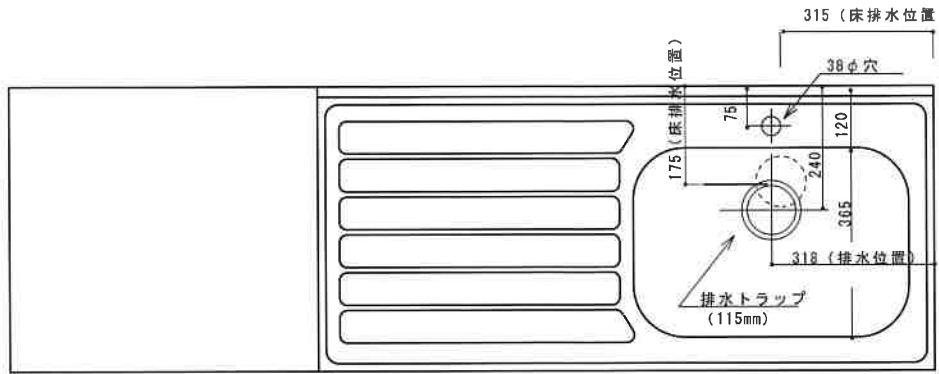

NF-BX1800NR (新商品)

F☆☆☆☆

トビラ 表	ポリエステル化粧合板
トビラ 裏	ラワン合板
本体側板	低圧メラミン t16mm
内装	ラワン合板
シンクトップ	SUS430
トビラ木口処理	塩ビテープ貼り
本体木口処理	ラッカー塗装
トッテ	エーデルハンドル (シルバー)
丁番	キャビネット丁番
引き出し	ラワン合板
背板	ラワン合板
底板	カラー合板
付属品	回転板・防臭キャップ 115φトラップ、アダプター兼用ホース0.8m