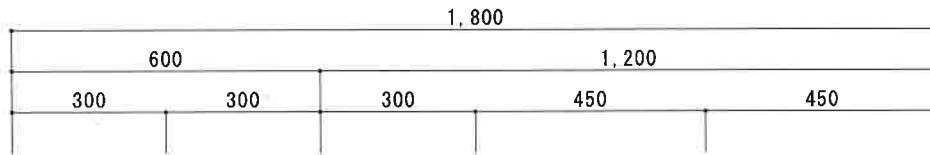

NF-BX1800NR (新商品)

F☆☆☆☆

トビラ 表	ポリエステル化粧合板
トビラ 裏	ラワン合板
本体側板	低圧メラミン t16mm
内装	ラワン合板
シンクトップ	SUS430
トビラ木口処理	塩ビテープ貼り
本体木口処理	ラッカー塗装
トッテ	エーデルハンドル (シルバー)
丁番	キャビネット丁番
引き出し	ラワン合板
背板	ラワン合板
底板	カラー合板
付属品	回転板・防臭キャップ 115φトラップ、アダプター兼用ホース0.8m