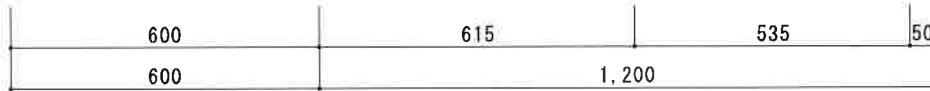

NF-BX1800NR (新商品)

F☆☆☆☆

トビラ 表	ポリエステル化粧合板
トビラ 裏	ラワン合板
本体側板	低圧メラミン t16mm
内装	ラワン合板
シンクトップ	SUS430
トビラ木口処理	塩ビテープ貼り
本体木口処理	ラッカー塗装
トッテ	エーデルハンドル (シルバー)
丁番	キャビネット丁番
引き出し	ラワン合板
背板	ラワン合板
底板	カラー合板
付属品	回転板・防臭キャップ 115φトラップ、アダプター兼用ホース0.8m