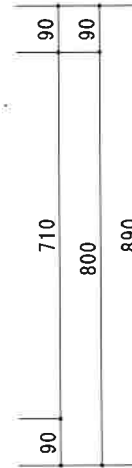

NF-BX1800NR (新商品)

F☆☆☆☆

トビラ 表	ポリエステル化粧合板
トビラ 裏	ラワン合板
本体側板	低圧メラミン t16mm
内装	ラワン合板
シンクトップ	SUS430
トビラ木口処理	塩ビテープ貼り
本体木口処理	ラッカー塗装
トッテ	エーデルハンドル (シルバー)
丁番	キャビネット丁番
引き出し	ラワン合板
背板	ラワン合板
底板	カラー合板
付属品	回転板・防臭キャップ 115φトラップ、アダプター兼用ホース0.8m