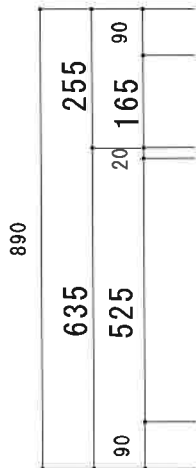

NF-BX1800NR (新商品)

F☆☆☆☆

トビラ 表	ポリエステル化粧合板
トビラ 裏	ラワン合板
本体側板	低圧メラミン t16mm
内装	ラワン合板
シンクトップ	SUS430
トビラ木口処理	塩ビテープ貼り
本体木口処理	ラッカー塗装
トッテ	エーデルハンドル (シルバー)
丁番	キャビネット丁番
引き出し	ラワン合板
背板	ラワン合板
底板	カラー合板
付属品	回転板・防臭キャップ 115φトラップ、アダプター兼用ホース0.8m