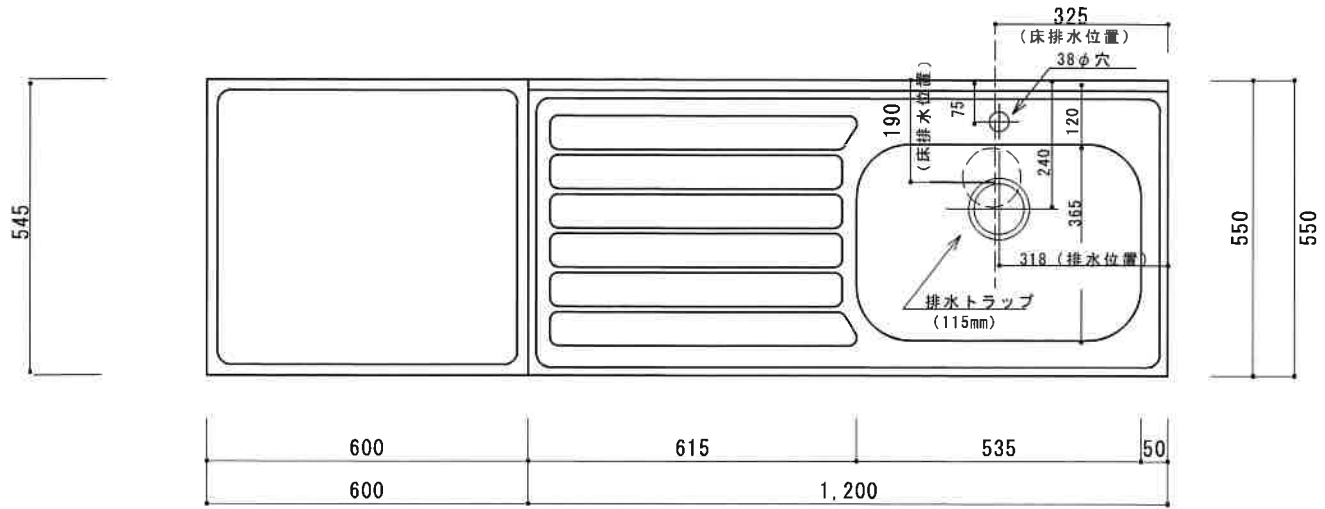

HF-BX1800NK R

F☆☆☆☆

トビラ 表	ポリ合板白
トビラ 裏	ラワン合板
本体側板	t15ホワイト化粧パーチ
内装	合板及び集成材 前面のみ塗装
シンクトップ	SUS430
トビラ木口処理	塩ビテープ貼り
本体木口処理	塩ビテープ貼り
トッテ	フィンハンドル P-90SV
丁番	キャビネット丁番 ローラーキャッチ
引き出し	表：ポリ合板 裏：ラワン合板
背板	t2.5ラワン合板
底板	カラー合板
付属品	回転板・防臭キャップ 115φトラップ、アダプター兼用ホ-λ0.7m