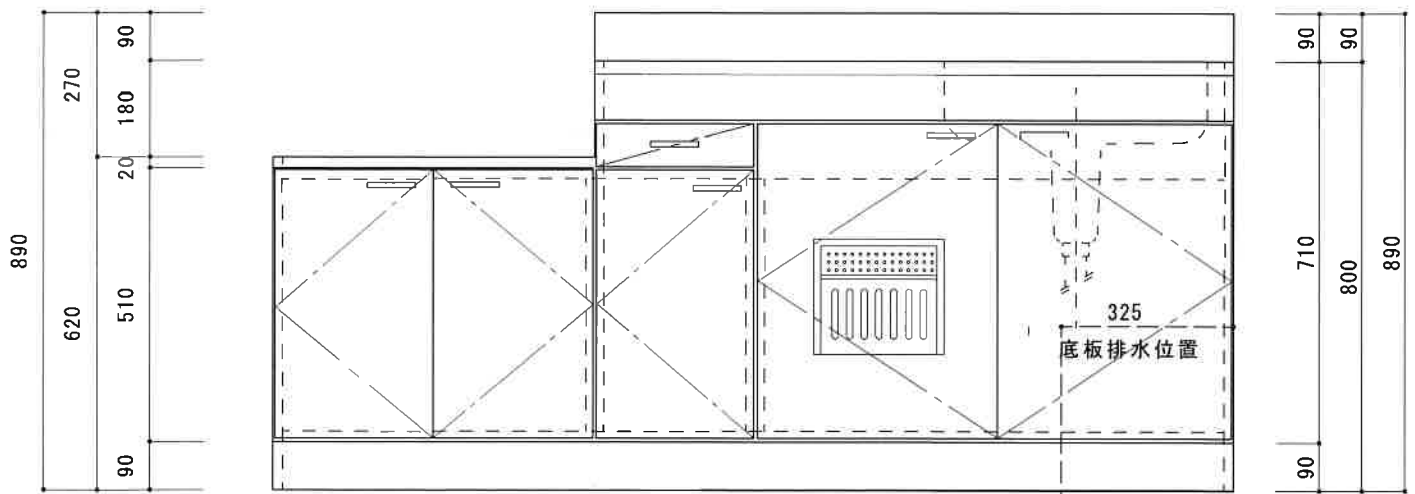

HF-BX1800NK R

F☆☆☆☆

トビラ 表	ポリ合板白
トビラ 裏	ラワン合板
本体側板	t15ホワイト化粧パーチ
内装	合板及び集成材 前面のみ塗装
シンクトップ	SUS430
トビラ木口処理	塩ビテープ貼り
本体木口処理	塩ビテープ貼り
トッテ	フィンハンドル P-90SV
丁番	キャビネット丁番 ローラーキャッチ
引き出し	表：ポリ合板 裏：ラワン合板
背板	t2.5ラワン合板
底板	カラー合板
付属品	回転板・防臭キャップ 115φトラップ、アダプター兼用ホ-λ0.7m