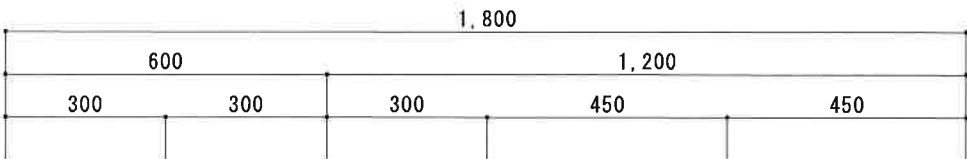

HF-BX1800NK R

F☆☆☆☆

トビラ 表	ポリ合板白
トビラ 裏	ラワン合板
本体側板	t15ホワイト化粧パーチ
内装	合板及び集成材 前面のみ塗装
シンクトップ	SUS430
トビラ木口処理	塩ビテープ貼り
本体木口処理	塩ビテープ貼り
トッテ	フィンハンドル P-90SV
丁番	キャビネット丁番 ローラーキャッチ
引き出し	表：ポリ合板 裏：ラワン合板
背板	t2.5ラワン合板
底板	カラー合板
付属品	回転板・防臭キャップ 115φトラップ、アダプター兼用ホ-λ0.7m