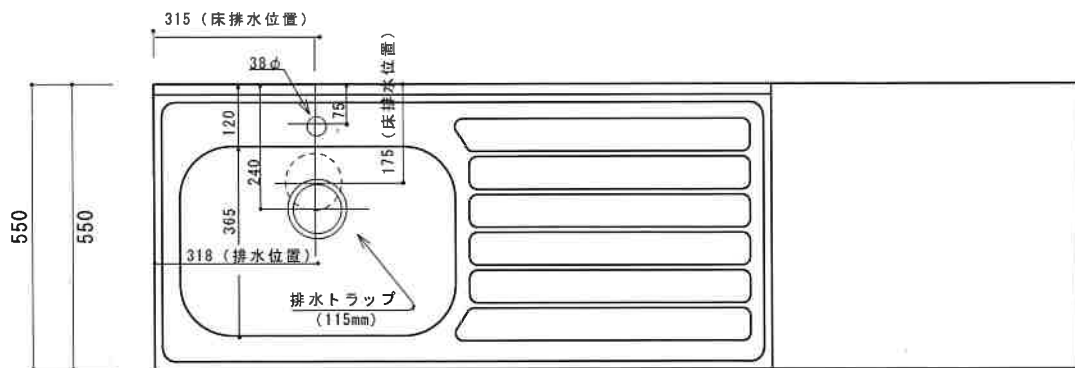

NF-BX1800NK L

F☆☆☆☆

| | |
|----------|---------------------------------------|
| トビラ 表 | ポリエステル化粧合板 |
| トビラ 裏 | ラワン合板 |
| 本体側板 | 低圧メラミン t16mm |
| 内装 | ラワン合板 |
| 仕 シンクトップ | SUS430 |
| トビラ木口処理 | 塩ビテープ貼り |
| 本体木口処理 | ラッカー塗装 |
| トッテ | エーデルハンドル (シルバー) |
| 様 丁番 | キャビネット丁番 |
| 引き出し | ラワン合板 |
| 背板 | ラワン合板 |
| 底板 | カラー合板 |
| 付属品 | 回転板・防臭キャップ 115φトラップ、アダプター兼用ホ-ズ0.8m |