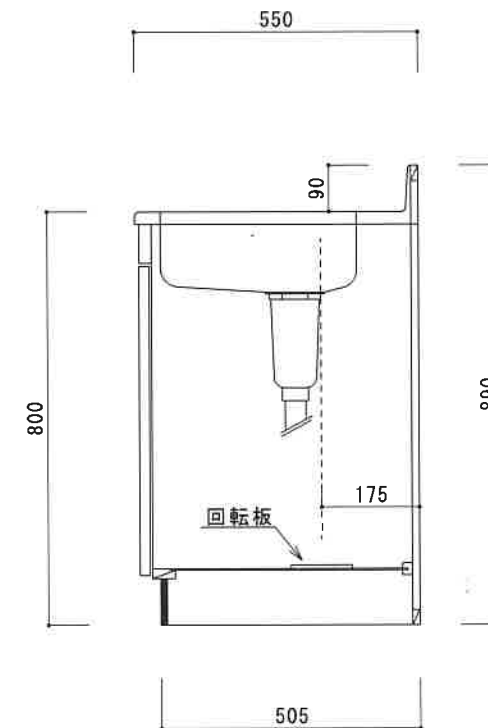

NF-BX1800NK L

F☆☆☆☆

| | |
|----------|---------------------------------------|
| トビラ 表 | ポリエステル化粧合板 |
| トビラ 裏 | ラワン合板 |
| 本体側板 | 低圧メラミン t16mm |
| 内装 | ラワン合板 |
| 仕 シンクトップ | SUS430 |
| トビラ木口処理 | 塩ビテープ貼り |
| 本体木口処理 | ラッカー塗装 |
| トッテ | エーデルハンドル (シルバー) |
| 様 丁番 | キャビネット丁番 |
| 引き出し | ラワン合板 |
| 背板 | ラワン合板 |
| 底板 | カラー合板 |
| 付属品 | 回転板・防臭キャップ 115φトラップ、アダプター兼用ホ-ズ0.8m |