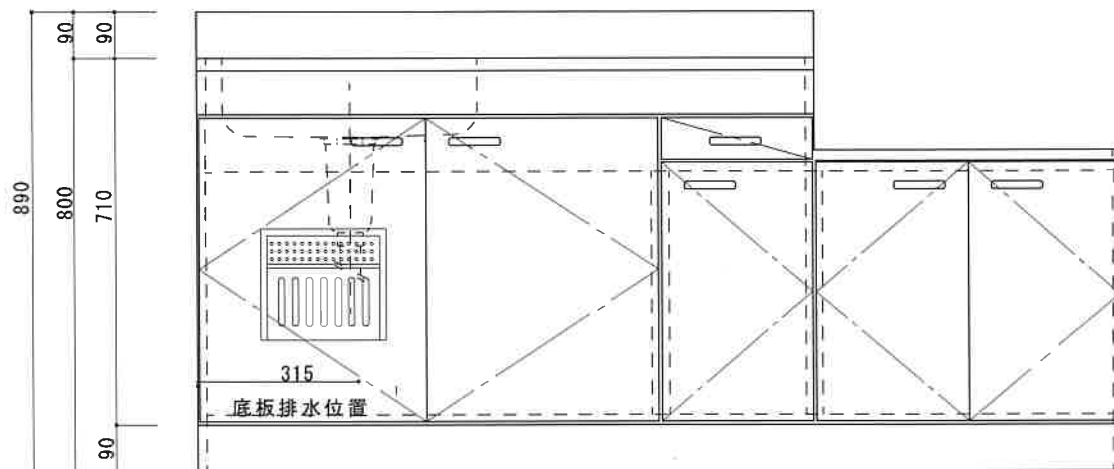

NF-BX1800NK L

F☆☆☆☆

| | |
|----------|---------------------------------------|
| トビラ 表 | ポリエステル化粧合板 |
| トビラ 裏 | ラワン合板 |
| 本体側板 | 低圧メラミン t16mm |
| 内装 | ラワン合板 |
| 仕 シンクトップ | SUS430 |
| トビラ木口処理 | 塩ビテープ貼り |
| 本体木口処理 | ラッカー塗装 |
| トッテ | エーデルハンドル (シルバー) |
| 様 丁番 | キャビネット丁番 |
| 引き出し | ラワン合板 |
| 背板 | ラワン合板 |
| 底板 | カラー合板 |
| 付属品 | 回転板・防臭キャップ 115φトラップ、アダプター兼用ホ-ズ0.8m |