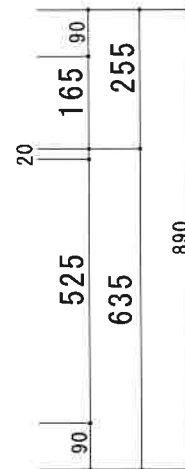

NF-BX1800NK L

F☆☆☆☆

| | |
|----------|---------------------------------------|
| トビラ 表 | ポリエステル化粧合板 |
| トビラ 裏 | ラワン合板 |
| 本体側板 | 低圧メラミン t16mm |
| 内装 | ラワン合板 |
| 仕 シンクトップ | SUS430 |
| トビラ木口処理 | 塩ビテープ貼り |
| 本体木口処理 | ラッカー塗装 |
| トッテ | エーデルハンドル (シルバー) |
| 様 丁番 | キャビネット丁番 |
| 引き出し | ラワン合板 |
| 背板 | ラワン合板 |
| 底板 | カラー合板 |
| 付属品 | 回転板・防臭キャップ 115φトラップ、アダプター兼用ホ-ズ0.8m |