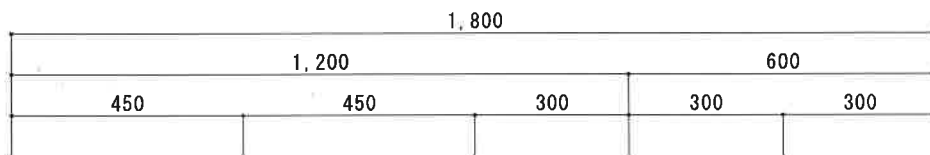

NF-BX1800NK L

F☆☆☆☆

| | |
|----------|---------------------------------------|
| トビラ 表 | ポリエステル化粧合板 |
| トビラ 裏 | ラワン合板 |
| 本体側板 | 低圧メラミン t16mm |
| 内装 | ラワン合板 |
| 仕 シンクトップ | SUS430 |
| トビラ木口処理 | 塩ビテープ貼り |
| 本体木口処理 | ラッカー塗装 |
| トッテ | エーデルハンドル (シルバー) |
| 様 丁番 | キャビネット丁番 |
| 引き出し | ラワン合板 |
| 背板 | ラワン合板 |
| 底板 | カラー合板 |
| 付属品 | 回転板・防臭キャップ 115φトラップ、アダプター兼用ホ-ズ0.8m |