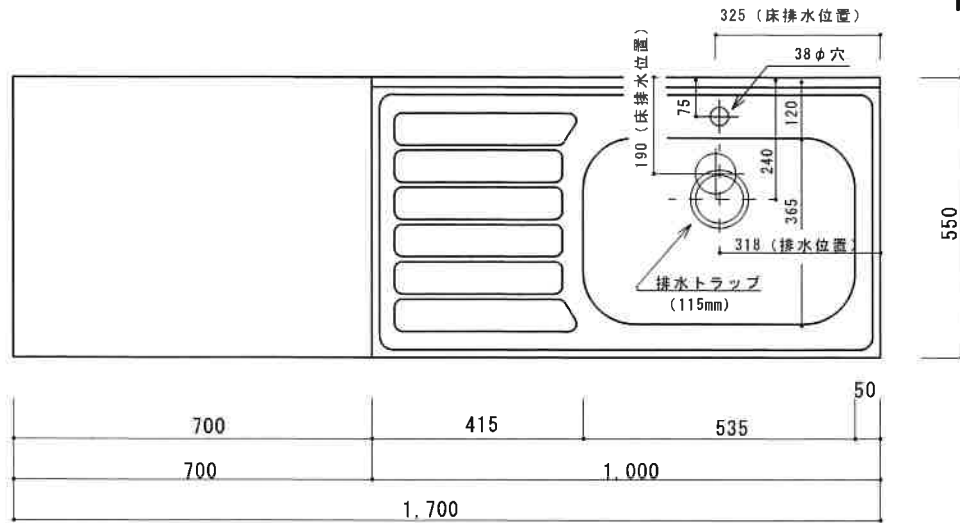

NF-BX1700NK R

F☆☆☆☆

トビラ 表	ポリエステル化粧合板
トビラ 裏	ラワン合板
本体側板	低圧メラミン t16mm
内装	ラワン合板
シンクトップ	SUS430
トビラ木口処理	塩ビテープ貼り
本体木口処理	ラッカー塗装
トッテ	エーデルハンドル (シルバー)
丁番	キャビネット丁番
引き出し	ラワン合板
背板	ラワン合板
底板	カラー合板
付属品	回転板・防臭キャップ 115φトラップ、アダプター兼用ホース0.8m