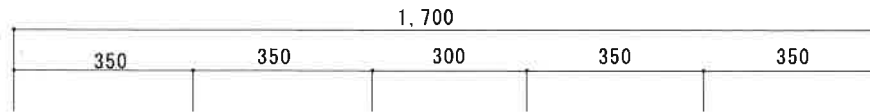

NF-BX1700NK R

F☆☆☆☆

トビラ 表	ポリエステル化粧合板
トビラ 裏	ラワン合板
本体側板	低圧メラミン t16mm
内装	ラワン合板
シンクトップ	SUS430
トビラ木口処理	塩ビテープ貼り
本体木口処理	ラッカー塗装
トッテ	エーデルハンドル (シルバー)
丁番	キャビネット丁番
引き出し	ラワン合板
背板	ラワン合板
底板	カラー合板
付属品	回転板・防臭キャップ 115φトラップ、アダプター兼用ホース0.8m