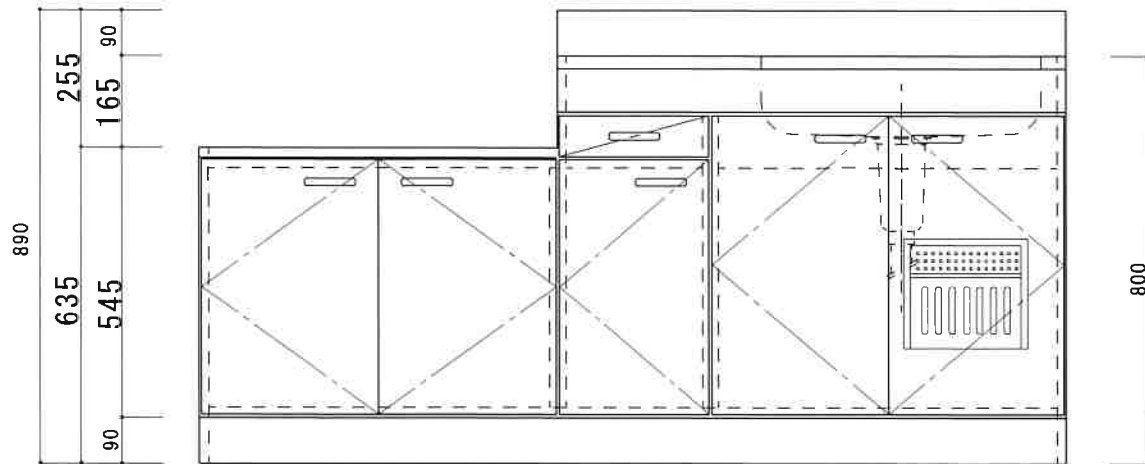

NF-BX1700NK R

F☆☆☆☆

トビラ 表	ポリエステル化粧合板
トビラ 裏	ラワン合板
本体側板	低圧メラミン t16mm
内装	ラワン合板
シンクトップ	SUS430
トビラ木口処理	塩ビテープ貼り
本体木口処理	ラッカー塗装
トッテ	エーデルハンドル (シルバー)
丁番	キャビネット丁番
引き出し	ラワン合板
背板	ラワン合板
底板	カラー合板
付属品	回転板・防臭キャップ 115φトラップ、アダプター兼用ホース0.8m