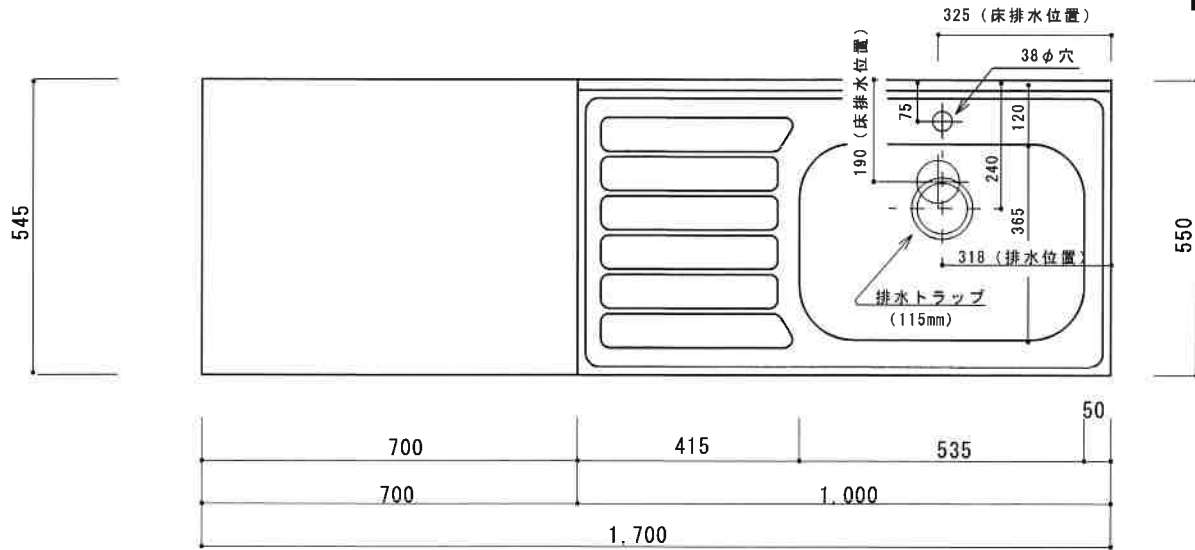

# HF-BX1700NK R

F☆☆☆☆

|         |                                       |
|---------|---------------------------------------|
| トビラ 表   | ポリ合板白                                 |
| トビラ 裏   | ラワン合板                                 |
| 本体側板    | t 15ホワイト化粧パーティ                        |
| 内装      | 合板及び集成材 前面のみ塗装                        |
| シンクトップ  | SUS430                                |
| トビラ木口処理 | 塩ビテープ貼り                               |
| 本体木口処理  | 塩ビテープ貼り                               |
| トッテ     | フィンハンドル P-90SV                        |
| 丁番      | キャビネット丁番 ローラーキャッチ                     |
| 引き出し    | 表：ポリ合板 裏：ラワン合板                        |
| 背板      | t 2.5ラワン合板                            |
| 底板      | カラー合板                                 |
| 付属品     | 回転板・防臭キャップ<br>115φトラップ、アダプター兼用ホース0.7m |