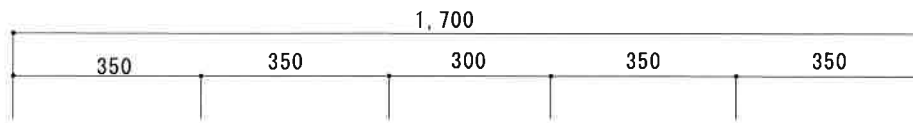

# HF-BX1700NK R

F☆☆☆☆

|         |                                       |
|---------|---------------------------------------|
| トビラ 表   | ポリ合板白                                 |
| トビラ 裏   | ラワン合板                                 |
| 本体側板    | t 15ホワイト化粧パーティ                        |
| 内装      | 合板及び集成材 前面のみ塗装                        |
| シンクトップ  | SUS430                                |
| トビラ木口処理 | 塩ビテープ貼り                               |
| 本体木口処理  | 塩ビテープ貼り                               |
| トッテ     | フィンハンドル P-90SV                        |
| 丁番      | キャビネット丁番 ローラーキャッチ                     |
| 引き出し    | 表：ポリ合板 裏：ラワン合板                        |
| 背板      | t 2.5ラワン合板                            |
| 底板      | カラー合板                                 |
| 付属品     | 回転板・防臭キャップ<br>115φトラップ、アダプター兼用ホース0.7m |