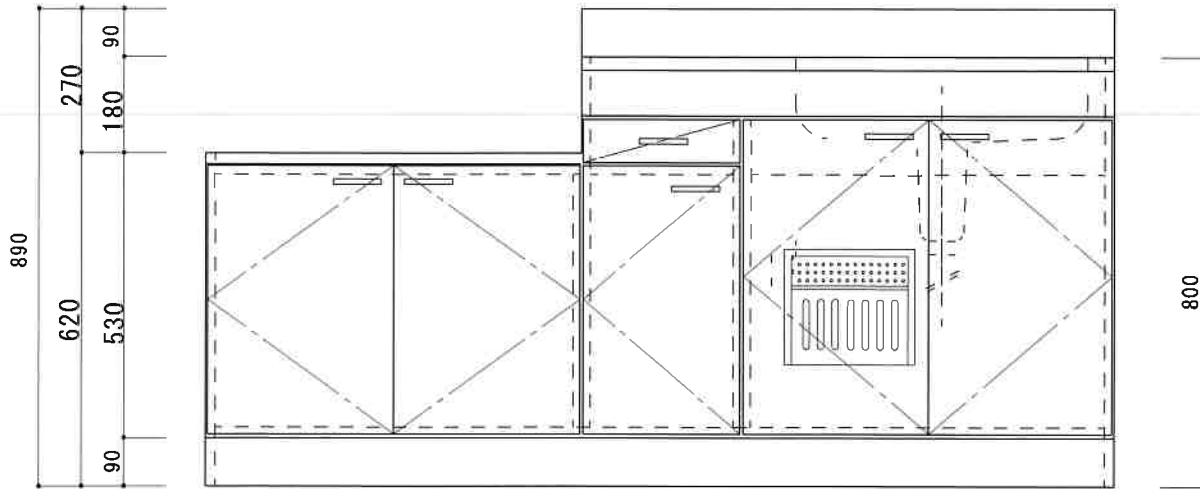

# HF-BX1700NK R

F☆☆☆☆

|         |                                       |
|---------|---------------------------------------|
| トビラ 表   | ポリ合板白                                 |
| トビラ 裏   | ラワン合板                                 |
| 本体側板    | t 15ホワイト化粧パーティ                        |
| 内装      | 合板及び集成材 前面のみ塗装                        |
| シンクトップ  | SUS430                                |
| トビラ木口処理 | 塩ビテープ貼り                               |
| 本体木口処理  | 塩ビテープ貼り                               |
| トッテ     | フィンハンドル P-90SV                        |
| 丁番      | キャビネット丁番 ローラーキャッチ                     |
| 引き出し    | 表：ポリ合板 裏：ラワン合板                        |
| 背板      | t 2.5ラワン合板                            |
| 底板      | カラー合板                                 |
| 付属品     | 回転板・防臭キャップ<br>115φトラップ、アダプター兼用ホース0.7m |