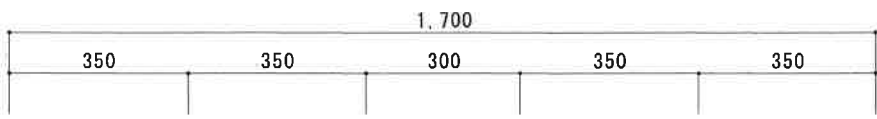

NF-BX1700NK L

F☆☆☆☆

仕 様	トビラ 表	ポリエステル化粧合板
	トビラ 裏	ラワン合板
	本体側板	低圧メラミン t16mm
	内装	ラワン合板
	シンクトップ	SUS430
	トビラ木口処理	塩ビテープ貼り
	本体木口処理	ラッカー塗装
	トッテ	エーデルハンドル (シルバー)
	丁番	キャビネット丁番
	引き出し	ラワン合板
背板	ラワン合板	
底板	カラー合板	
付属品	回転板・防臭キャップ 115φトラップ、7タブター兼用ホース0.8m	