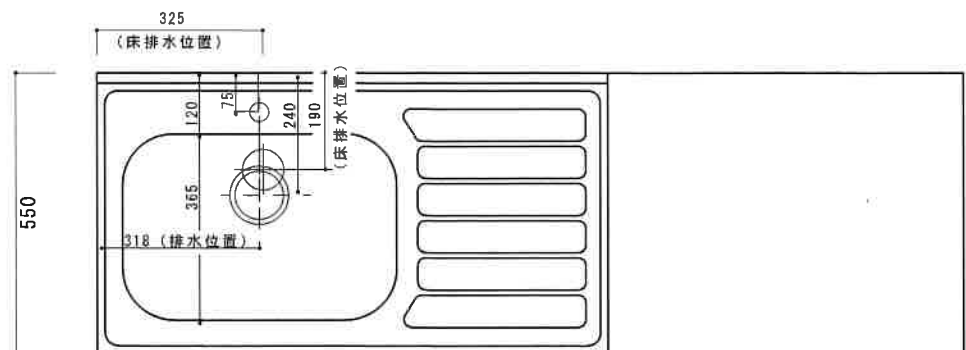

NF-BX1700NK L

F☆☆☆☆

仕 様	トビラ 表	ポリエステル化粧合板
	トビラ 裏	ラワン合板
	本体側板	低圧メラミン t16mm
	内装	ラワン合板
	シンクトップ	SUS430
	トビラ木口処理	塩ビテープ貼り
	本体木口処理	ラッカー塗装
	トッテ	エーデルハンドル (シルバー)
	丁番	キャビネット丁番
	引き出し	ラワン合板
背板	ラワン合板	
底板	カラー合板	
付属品	回転板・防臭キャップ 115φトラップ、7タブター兼用ホース0.8m	