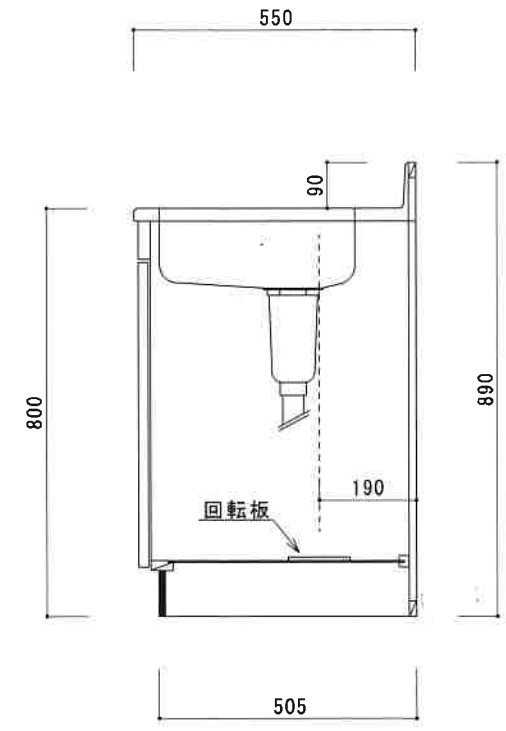

NF-BX1700NK L

F☆☆☆☆

仕 様	トビラ 表	ポリエステル化粧合板
	トビラ 裏	ラワン合板
	本体側板	低圧メラミン t16mm
	内装	ラワン合板
	シンクトップ	SUS430
	トビラ木口処理	塩ビテープ貼り
	本体木口処理	ラッカー塗装
	トッテ	エーデルハンドル (シルバー)
	丁番	キャビネット丁番
	引き出し	ラワン合板
背板	ラワン合板	
底板	カラー合板	
付属品	回転板・防臭キャップ 115φトラップ、7タブター兼用ホース0.8m	