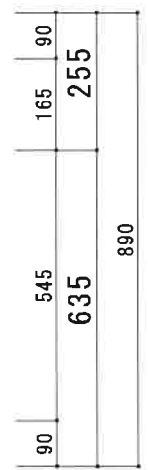

NF-BX1700NK L

F☆☆☆☆

仕 様	トビラ 表	ポリエステル化粧合板
	トビラ 裏	ラワン合板
	本体側板	低圧メラミン t16mm
	内装	ラワン合板
	シンクトップ	SUS430
	トビラ木口処理	塩ビテープ貼り
	本体木口処理	ラッカー塗装
	トッテ	エーデルハンドル (シルバー)
	丁番	キャビネット丁番
	引き出し	ラワン合板
背板	ラワン合板	
底板	カラー合板	
付属品	回転板・防臭キャップ 115φトラップ、7タブター兼用ホース0.8m	