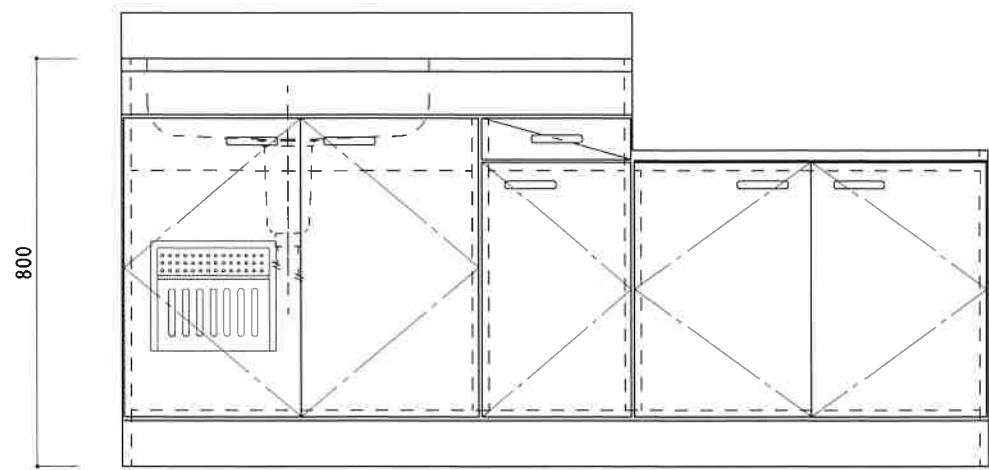

NF-BX1700NK L

F☆☆☆☆

仕 様	トビラ 表	ポリエステル化粧合板
	トビラ 裏	ラワン合板
	本体側板	低圧メラミン t16mm
	内装	ラワン合板
	シンクトップ	SUS430
	トビラ木口処理	塩ビテープ貼り
	本体木口処理	ラッカー塗装
	トッテ	エーデルハンドル (シルバー)
	丁番	キャビネット丁番
	引き出し	ラワン合板
背板	ラワン合板	
底板	カラー合板	
付属品	回転板・防臭キャップ 115φトラップ、7タブター兼用ホース0.8m	