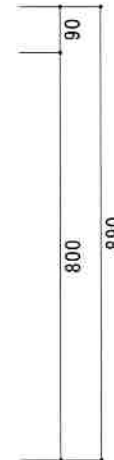

NF-BX1600NKR

F☆☆☆☆

550

トビラ 表	ポリエステル化粧合板
トビラ 裏	ラワン合板
本体側板	低圧メラミン t16mm
内装	ラワン合板
シンクトップ	SUS430
トビラ木口処理	塩ビテープ貼り
本体木口処理	ラッカー塗装
トッテ	エーデルハンドル (シルバー)
丁番	キャビネット丁番
引き出し	ラワン合板
背板	ラワン合板
底板	カラー合板
付属品	回転板・防臭キャップ 115φトラップ、7ヶ*ブター兼用ホ-λ0.8m