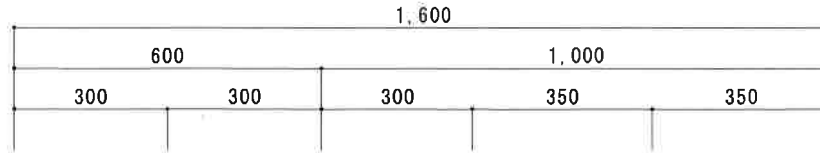

NF-BX1600NKR

F☆☆☆☆

550

トビラ 表	ポリエステル化粧合板
トビラ 裏	ラワン合板
本体側板	低圧メラミン t16mm
内装	ラワン合板
シンクトップ	SUS430
トビラ木口処理	塩ビテープ貼り
本体木口処理	ラッカー塗装
トッテ	エーデルハンドル (シルバー)
丁番	キャビネット丁番
引き出し	ラワン合板
背板	ラワン合板
底板	カラー合板
付属品	回転板・防臭キャップ 115φトラップ、7ヶ*ブター兼用ホ-λ0.8m