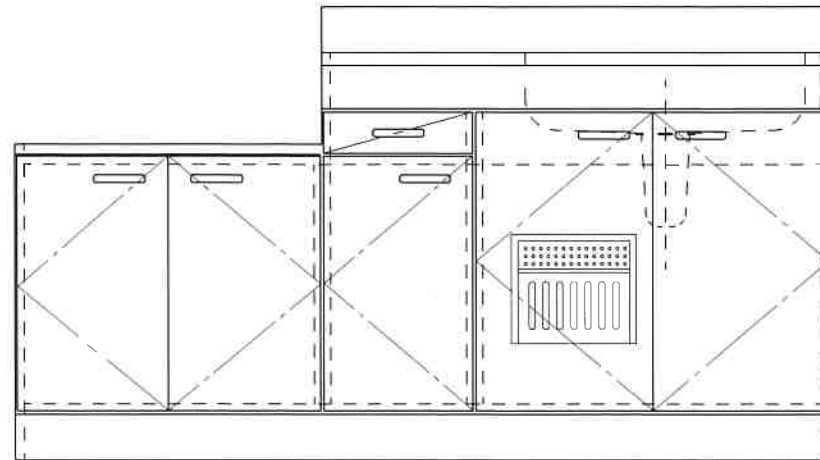

NF-BX1600NKR

F☆☆☆☆

550

トビラ 表	ポリエステル化粧合板
トビラ 裏	ラワン合板
本体側板	低圧メラミン t16mm
内装	ラワン合板
シンクトップ	SUS430
トビラ木口処理	塩ビテープ貼り
本体木口処理	ラッカー塗装
トッテ	エーデルハンドル (シルバー)
丁番	キャビネット丁番
引き出し	ラワン合板
背板	ラワン合板
底板	カラー合板
付属品	回転板・防臭キャップ 115φトラップ、7ヶ*ブター兼用ホ-λ0.8m