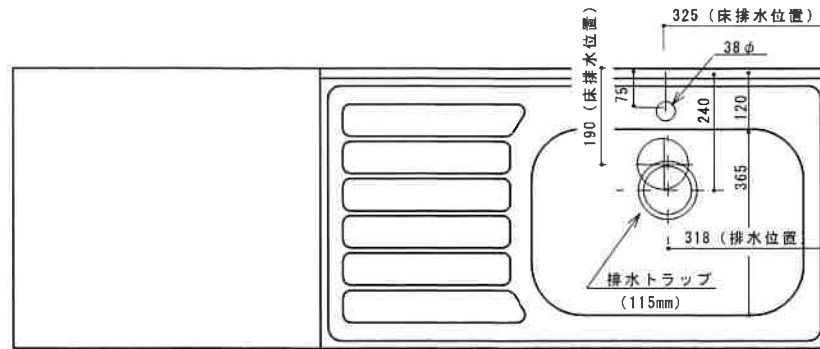

NF-BX1600NKR

F☆☆☆☆

550

トビラ 表	ポリエステル化粧合板
トビラ 裏	ラワン合板
本体側板	低圧メラミン t16mm
内装	ラワン合板
シンクトップ	SUS430
トビラ木口処理	塩ビテープ貼り
本体木口処理	ラッカー塗装
トッテ	エーデルハンドル (シルバー)
丁番	キャビネット丁番
引き出し	ラワン合板
背板	ラワン合板
底板	カラー合板
付属品	回転板・防臭キャップ 115φトラップ、7ヶ*ブター兼用ホ-λ0.8m