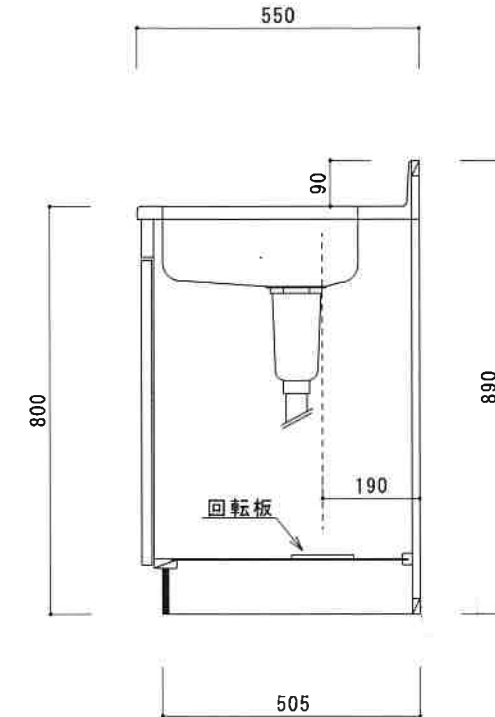

NF-BX1600NKR

F☆☆☆☆

550

トビラ 表	ポリエステル化粧合板
トビラ 裏	ラワン合板
本体側板	低圧メラミン t16mm
内装	ラワン合板
シンクトップ	SUS430
トビラ木口処理	塩ビテープ貼り
本体木口処理	ラッカー塗装
トッテ	エーデルハンドル (シルバー)
丁番	キャビネット丁番
引き出し	ラワン合板
背板	ラワン合板
底板	カラー合板
付属品	回転板・防臭キャップ 115φトラップ、7ヶ*ブター兼用ホ-λ0.8m