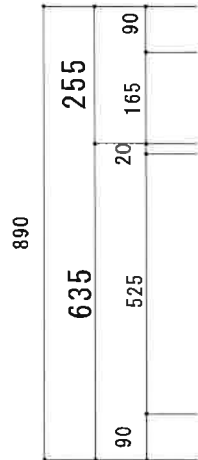

NF-BX1600NKR

F☆☆☆☆

550

トビラ 表	ポリエステル化粧合板
トビラ 裏	ラワン合板
本体側板	低圧メラミン t16mm
内装	ラワン合板
シンクトップ	SUS430
トビラ木口処理	塩ビテープ貼り
本体木口処理	ラッカー塗装
トッテ	エーデルハンドル (シルバー)
丁番	キャビネット丁番
引き出し	ラワン合板
背板	ラワン合板
底板	カラー合板
付属品	回転板・防臭キャップ 115φトラップ、7ヶ*ブター兼用ホ-λ0.8m