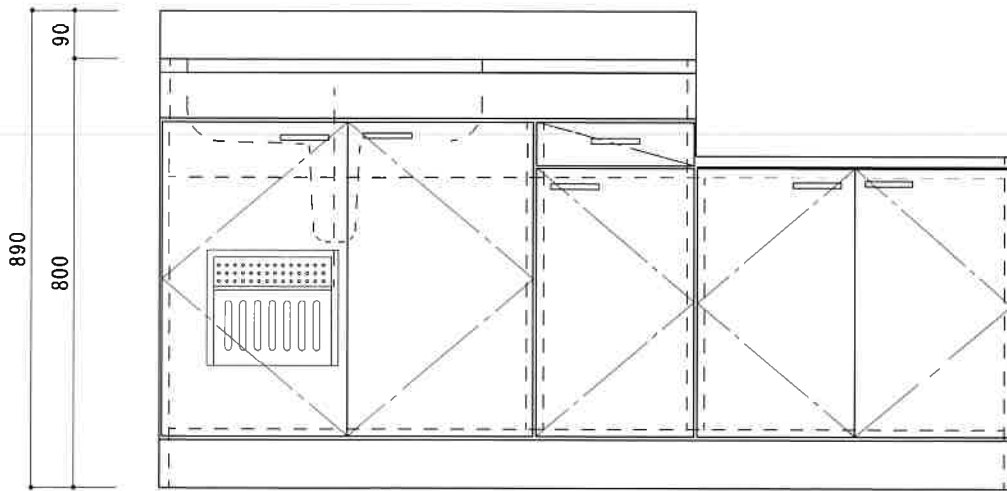

HF-BX1600NK L

F☆☆☆☆

仕 様	トビラ 表	ポリ合板白
	トビラ 裏	ラワン合板
	本体側板	t 15ホワイト化粧パーティ
	内装	合板及び集成材 前面のみ塗装
	シンクトップ	SUS430
	トビラ木口処理	塩ビテープ貼り
	本体木口処理	塩ビテープ貼り
	トッテ	フィンハンドル P-90SV
	丁番	キャビネット丁番 ローラーキャッチ
	引き出し	表：ポリ合板 裏：ラワン合板
背板	t 2.5ラワン合板	
底板	カラー合板	
付属品	回転板・防臭キャップ 115φトラップ、7φブター兼用ホ-s0.7m	