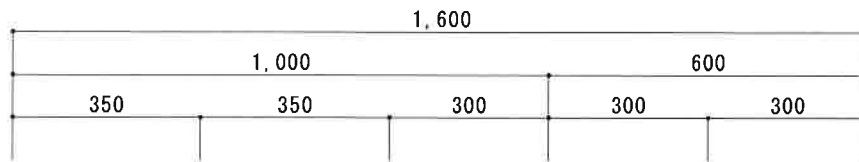

HF-BX1600NK L

F☆☆☆☆

仕 様	トビラ 表	ポリ合板白
	トビラ 裏	ラワン合板
	本体側板	t 15ホワイト化粧パーティ
	内装	合板及び集成材 前面のみ塗装
	シンクトップ	SUS430
	トビラ木口処理	塩ビテープ貼り
	本体木口処理	塩ビテープ貼り
	トッテ	フィンハンドル P-90SV
	丁番	キャビネット丁番 ローラーキャッチ
	引き出し	表：ポリ合板 裏：ラワン合板
背板	t 2.5ラワン合板	
底板	カラー合板	
付属品	回転板・防臭キャップ 115φトラップ、7φブター兼用ホ-s0.7m	