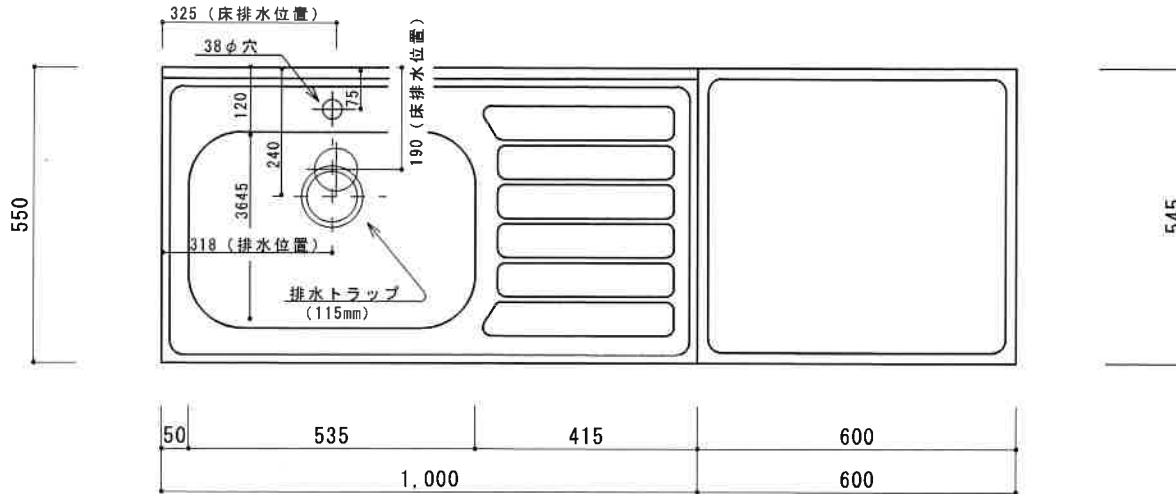

HF-BX1600NK L

F☆☆☆☆

仕 様	トビラ 表	ポリ合板白
	トビラ 裏	ラワン合板
	本体側板	t 15ホワイト化粧パーティ
	内装	合板及び集成材 前面のみ塗装
	シンクトップ	SUS430
	トビラ木口処理	塩ビテープ貼り
	本体木口処理	塩ビテープ貼り
	トッテ	フィンハンドル P-90SV
	丁番	キャビネット丁番 ローラーキャッチ
	引き出し	表：ポリ合板 裏：ラワン合板
背板	t 2.5ラワン合板	
底板	カラー合板	
付属品	回転板・防臭キャップ 115φトラップ、7φブター兼用ホ-s0.7m	