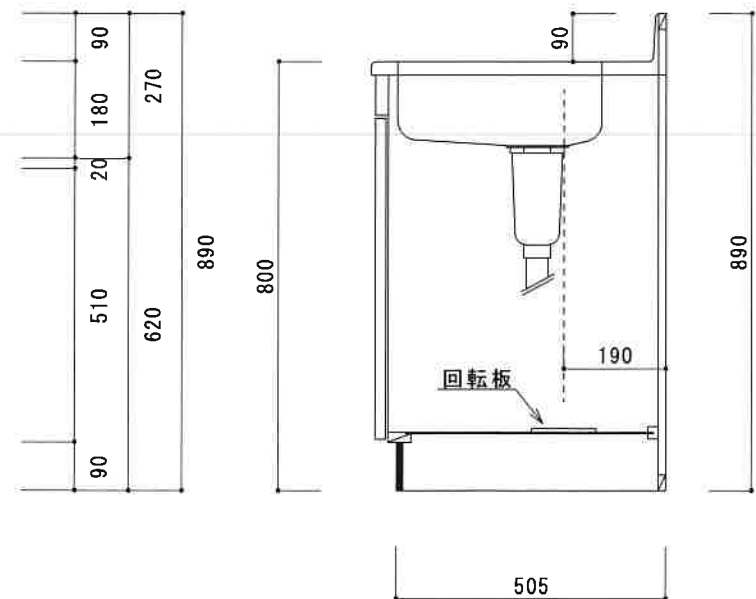

HF-BX1600NK L

F☆☆☆☆

仕 様	トビラ 表	ポリ合板白
	トビラ 裏	ラワン合板
	本体側板	t 15ホワイト化粧パーティ
	内装	合板及び集成材 前面のみ塗装
	シンクトップ	SUS430
	トビラ木口処理	塩ビテープ貼り
	本体木口処理	塩ビテープ貼り
	トッテ	フィンハンドル P-90SV
	丁番	キャビネット丁番 ローラーキャッチ
	引き出し	表：ポリ合板 裏：ラワン合板
背板	t 2.5ラワン合板	
底板	カラー合板	
付属品	回転板・防臭キャップ 115φトラップ、7φブター兼用ホ-s0.7m	