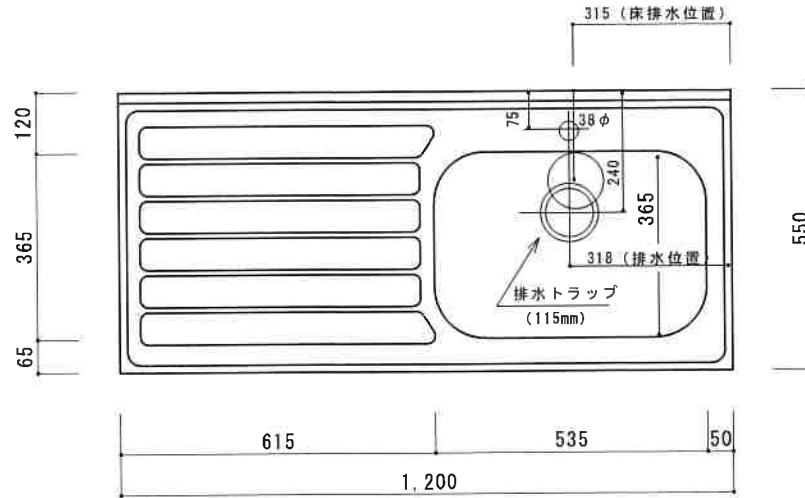

NF-BX1200NR

F☆☆☆☆

トビラ 表	ポリエステル化粧合板
トビラ 裏	ラワン合板
本体側板	低圧メラミン t16mm
内装	ラワン合板
仕 シンクトップ	SUS430
トビラ木口処理	塩ビテープ貼り
本体木口処理	ラッカー塗装
トッテ	エーデルハンドル (シルバー)
様 丁番	キャビネット丁番
引き出し	ラワン合板
背板	ラワン合板
底板	カラー合板
付属品	回転板・防臭キャップ 115φトラップ、アダプター兼用ホース0.8m