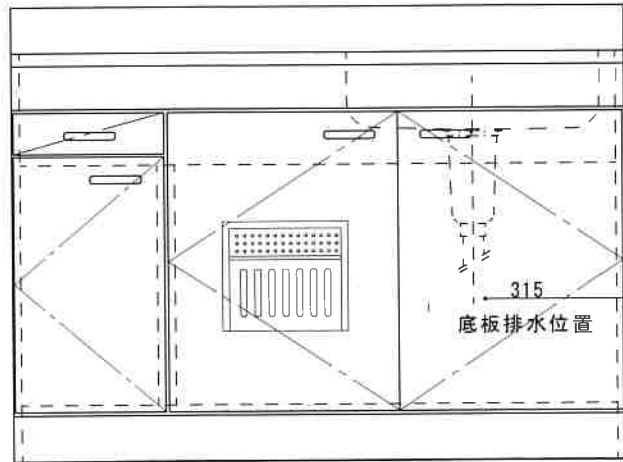

NF-BX1200NR

F☆☆☆☆

トビラ 表	ポリエステル化粧合板
トビラ 裏	ラワン合板
本体側板	低圧メラミン t16mm
内装	ラワン合板
仕 シンクトップ	SUS430
トビラ木口処理	塩ビテープ貼り
本体木口処理	ラッカー塗装
トッテ	エーデルハンドル (シルバー)
様 丁番	キャビネット丁番
引き出し	ラワン合板
背板	ラワン合板
底板	カラー合板
付属品	回転板・防臭キャップ 115φトラップ、アダプター兼用ホース0.8m