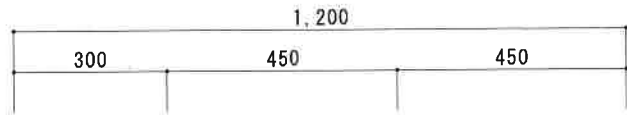

NF-BX1200NR

F☆☆☆☆

トビラ 表	ポリエステル化粧合板
トビラ 裏	ラワン合板
本体側板	低圧メラミン t16mm
内装	ラワン合板
仕 シンクトップ	SUS430
トビラ木口処理	塩ビテープ貼り
本体木口処理	ラッカー塗装
トッテ	エーデルハンドル (シルバー)
様 丁番	キャビネット丁番
引き出し	ラワン合板
背板	ラワン合板
底板	カラー合板
付属品	回転板・防臭キャップ 115φトラップ、アダプター兼用ホース0.8m