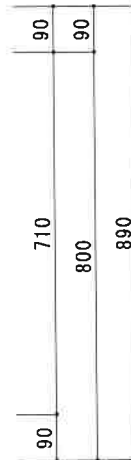

NF-BX1200NR

F☆☆☆☆

トビラ 表	ポリエステル化粧合板
トビラ 裏	ラワン合板
本体側板	低圧メラミン t16mm
内装	ラワン合板
仕 シンクトップ	SUS430
トビラ木口処理	塩ビテープ貼り
本体木口処理	ラッカー塗装
トッテ	エーデルハンドル (シルバー)
様 丁番	キャビネット丁番
引き出し	ラワン合板
背板	ラワン合板
底板	カラー合板
付属品	回転板・防臭キャップ 115φトラップ、アダプター兼用ホース0.8m