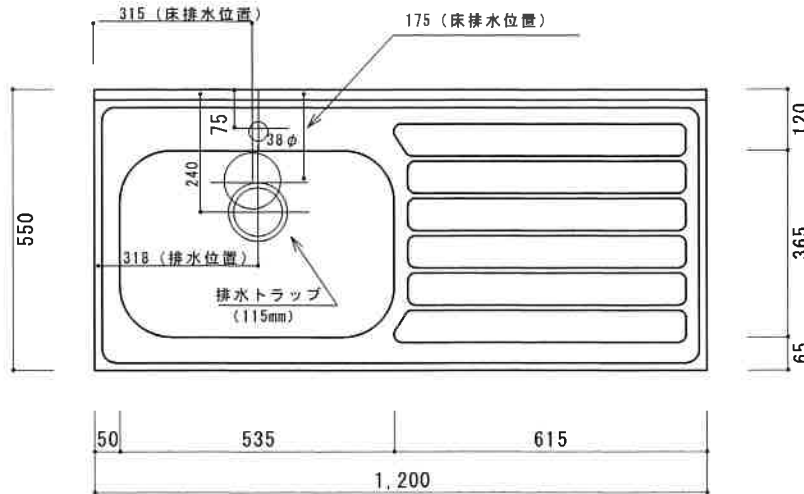

N F - B X 1 2 0 0 N L

F☆☆☆☆

仕 様	トビラ 表	ポリエステル化粧合板
	トビラ 裏	ラワン合板
	本体側板	低圧メラミン t16mm
	内装	ラワン合板
	シンクトップ	SUS430
	トビラ木口処理	塩ビテープ貼り
	本体木口処理	ラッカー塗装
	トッテ	エーデルハンドル (シルバー)
	丁番	キャビネット丁番
	引き出し	ラワン合板
背板	ラワン合板	
底板	カラー合板	
付属品	回転板・防臭キャップ 115φトラップ、アダプター兼用ホース0.8m	