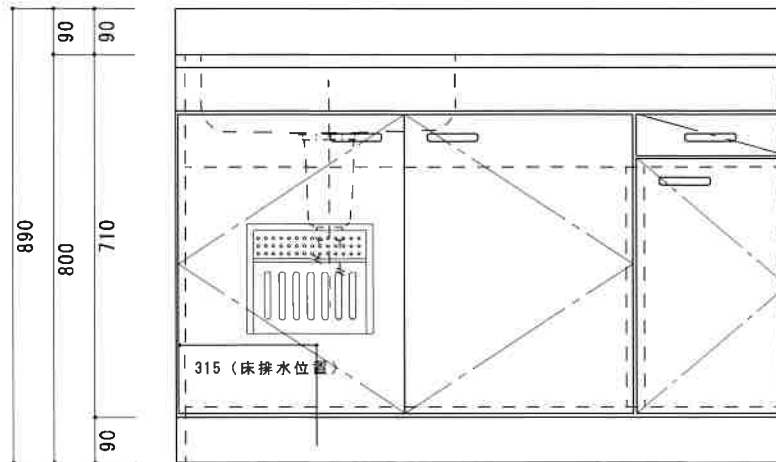

N F - B X 1 2 0 0 N L

F☆☆☆☆

仕 様	トビラ 表	ポリエステル化粧合板
	トビラ 裏	ラワン合板
	本体側板	低圧メラミン t16mm
	内装	ラワン合板
	シンクトップ	SUS430
	トビラ木口処理	塩ビテープ貼り
	本体木口処理	ラッカー塗装
	トッテ	エーデルハンドル (シルバー)
	丁番	キャビネット丁番
	引き出し	ラワン合板
背板	ラワン合板	
底板	カラー合板	
付属品	回転板・防臭キャップ 115φトラップ、アダプター兼用ホース0.8m	