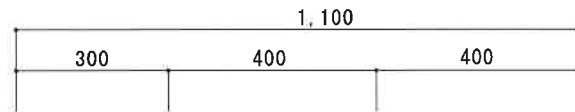

NF-BX1100NR

F☆☆☆☆

仕 様	トビラ 表	ポリエステル化粧合板
	トビラ 裏	ラワン合板
	本体側板	低圧メラミン t16mm
	内装	ラワン合板
	シンクトップ	SUS430
	トビラ木口処理	塩ビテープ貼り
	本体木口処理	ラッカー塗装
	トッテ	エーデルハンドル (シルバー)
	丁番	キャビネット丁番
	引き出し	ラワン合板
背板	ラワン合板	
底板	カラー合板	
付属品	回転板・防臭キャップ 115φトラップ、アンプター兼用ホ-λ0.8m	