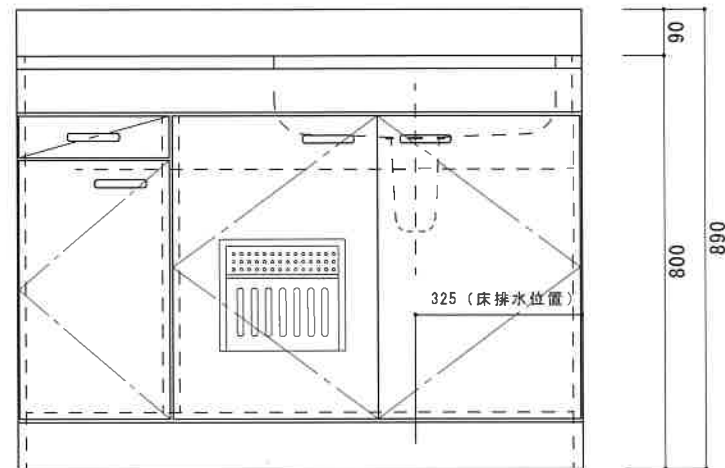

NF-BX1100NR

F☆☆☆☆

仕 様	トビラ 表	ポリエステル化粧合板
	トビラ 裏	ラワン合板
	本体側板	低圧メラミン t16mm
	内装	ラワン合板
	シンクトップ	SUS430
	トビラ木口処理	塩ビテープ貼り
	本体木口処理	ラッカー塗装
	トッテ	エーデルハンドル (シルバー)
	丁番	キャビネット丁番
	引き出し	ラワン合板
背板	ラワン合板	
底板	カラー合板	
付属品	回転板・防臭キャップ 115φトラップ、アンプター兼用ホ-λ0.8m	