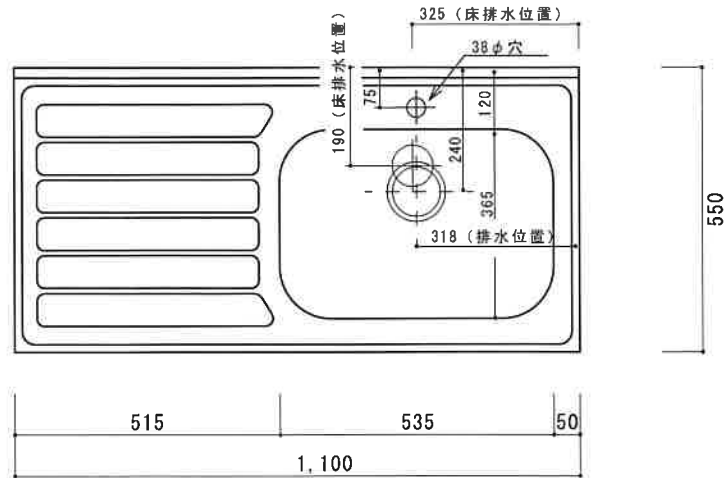

NF-BX1100NR

F☆☆☆☆

仕 様	トビラ 表	ポリエステル化粧合板
	トビラ 裏	ラワン合板
	本体側板	低圧メラミン t16mm
	内装	ラワン合板
	シンクトップ	SUS430
	トビラ木口処理	塩ビテープ貼り
	本体木口処理	ラッカー塗装
	トッテ	エーデルハンドル (シルバー)
	丁番	キャビネット丁番
	引き出し	ラワン合板
背板	ラワン合板	
底板	カラー合板	
付属品	回転板・防臭キャップ 115φトラップ、アンプター兼用ホ-λ0.8m	