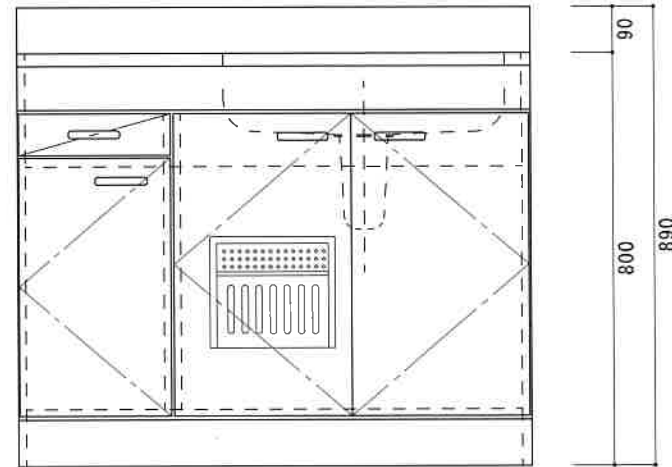

NF-BX1000N R

F☆☆☆☆

仕 様	トビラ 表	ポリエステル化粧合板
	トビラ 裏	ラワン合板
	本体側板	低圧メラミン t16mm
	内装	ラワン合板
	シンクトップ	SUS430
	トビラ木口処理	塩ビテープ貼り
	本体木口処理	ラッカー塗装
	トッテ	エーデルハンドル (シルバー)
	丁番	キャビネット丁番
	引き出し	ラワン合板
背板	ラワン合板	
底板	カラー合板	
付属品	回転板・防臭キャップ 115φトラップ、7ダブター兼用ホ-ス0.8m	