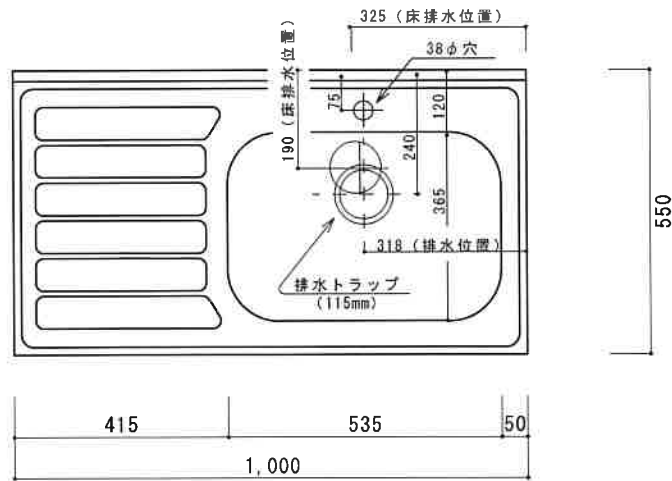

NF-BX1000N R

F☆☆☆☆

仕 様	トビラ 表	ポリエステル化粧合板
	トビラ 裏	ラワン合板
	本体側板	低圧メラミン t16mm
	内装	ラワン合板
	シンクトップ	SUS430
	トビラ木口処理	塩ビテープ貼り
	本体木口処理	ラッカー塗装
	トッテ	エーデルハンドル (シルバー)
	丁番	キャビネット丁番
	引き出し	ラワン合板
背板	ラワン合板	
底板	カラー合板	
付属品	回転板・防臭キャップ 115φトラップ、7ダブター兼用ホ-ス0.8m	