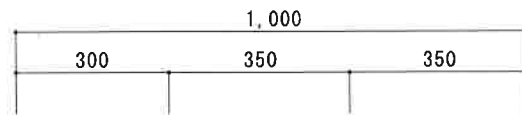

NF-BX1000N R

F☆☆☆☆

仕 様	トビラ 表	ポリエステル化粧合板
	トビラ 裏	ラワン合板
	本体側板	低圧メラミン t16mm
	内装	ラワン合板
	シンクトップ	SUS430
	トビラ木口処理	塩ビテープ貼り
	本体木口処理	ラッカー塗装
	トッテ	エーデルハンドル (シルバー)
	丁番	キャビネット丁番
	引き出し	ラワン合板
背板	ラワン合板	
底板	カラー合板	
付属品	回転板・防臭キャップ 115φトラップ、7ダブター兼用ホ-ス0.8m	