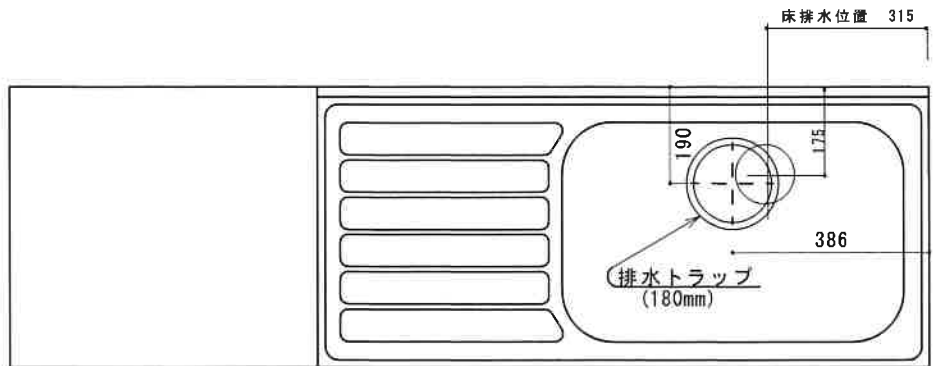

NF-C1800NK R

F☆☆☆☆

トビラ 表	ポリエステル化粧合板
トビラ 裏	ラワン合板
本体側板	低圧メラミン t16mm
内装	ラワン合板
シンクトップ	シンクトップ SUS304 (防滴ハット付)
トビラ木口処理	塩ビテープ貼り
本体木口処理	ラッカー塗装
トッテ	エーデルハンドル (シルバー)
仕様	
丁番	キャビネット丁番
引き出し	ラワン合板
背板	ラワン合板
底板	カラー合板
付属品	回転板・防臭キャップ 180φ浅型トラップ、アタプター兼用ホ-シ0.8m