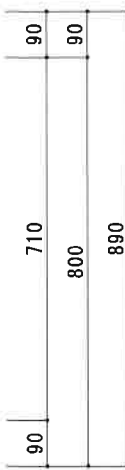

NF-C1800NK R

F☆☆☆☆

トビラ 表	ポリエステル化粧合板
トビラ 裏	ラワン合板
本体側板	低圧メラミン t16mm
内装	ラワン合板
シンクトップ	シンクトップ SUS304 (防滴ハット付)
トビラ木口処理	塩ビテープ貼り
本体木口処理	ラッカー塗装
トッテ	エーデルハンドル (シルバー)
仕様	
丁番	キャビネット丁番
引き出し	ラワン合板
背板	ラワン合板
底板	カラー合板
付属品	回転板・防臭キャップ 180φ浅型トラップ、アタプター兼用ホ-シ0.8m