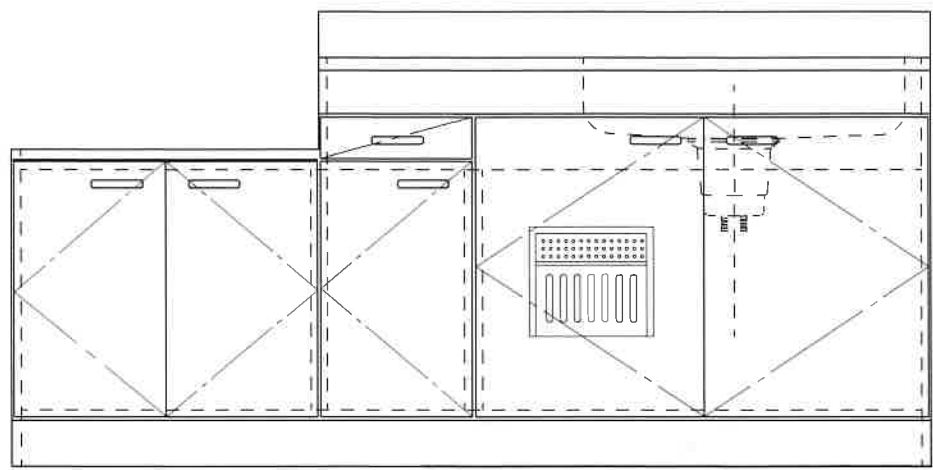

NF-C1800NK R

F☆☆☆☆

トビラ 表	ポリエステル化粧合板
トビラ 裏	ラワン合板
本体側板	低圧メラミン t16mm
内装	ラワン合板
シンクトップ	シンクトップ SUS304 (防滴ハット付)
トビラ木口処理	塩ビテープ貼り
本体木口処理	ラッカー塗装
トッテ	エーデルハンドル (シルバー)
仕様	
丁番	キャビネット丁番
引き出し	ラワン合板
背板	ラワン合板
底板	カラー合板
付属品	回転板・防臭キャップ 180φ浅型トラップ、アタプター兼用ホ-シ0.8m