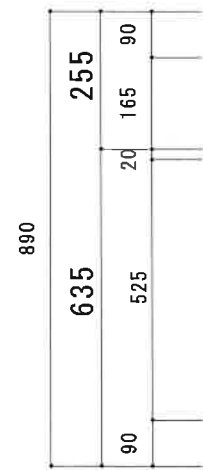

NF-C1800NK R

F☆☆☆☆

トビラ 表	ポリエステル化粧合板
トビラ 裏	ラワン合板
本体側板	低圧メラミン t16mm
内装	ラワン合板
シンクトップ	シンクトップ SUS304 (防滴ハット付)
トビラ木口処理	塩ビテープ貼り
本体木口処理	ラッカー塗装
トッテ	エーデルハンドル (シルバー)
仕様	
丁番	キャビネット丁番
引き出し	ラワン合板
背板	ラワン合板
底板	カラー合板
付属品	回転板・防臭キャップ 180φ浅型トラップ、アタプター兼用ホ-シ0.8m