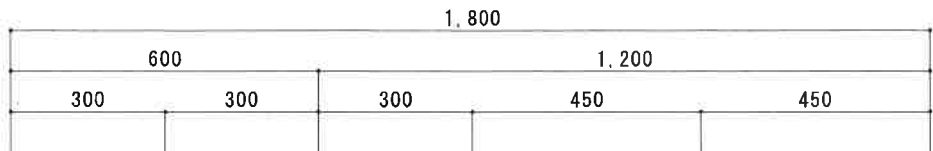

NF-C1800NK R

F☆☆☆☆

トビラ 表	ポリエステル化粧合板
トビラ 裏	ラワン合板
本体側板	低圧メラミン t16mm
内装	ラワン合板
シンクトップ	シンクトップ SUS304 (防滴ハット付)
トビラ木口処理	塩ビテープ貼り
本体木口処理	ラッカー塗装
トッテ	エーデルハンドル (シルバー)
仕様	
丁番	キャビネット丁番
引き出し	ラワン合板
背板	ラワン合板
底板	カラー合板
付属品	回転板・防臭キャップ 180φ浅型トラップ、アタプター兼用ホ-シ0.8m