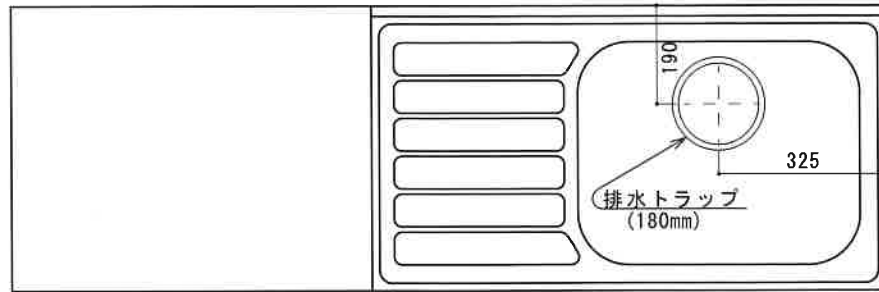

NF-C1700NK R

F☆☆☆☆

550

800

仕 様	トビラ 表	ポリエステル化粧合板
	トビラ 裏	ラワン合板
	本体側板	低圧メラミン t16mm
	内装	ラワン合板
	シンクトップ	シンクトップ SUS304 (防滴ハット付)
	トビラ木口処理	塩ビテープ貼り
	本体木口処理	ラッカー塗装
	トッテ	エーデルハンドル (シルバー)
	丁番	キャビネット丁番
	引き出し	ラワン合板
背板	ラワン合板	
底板	カラー合板	
付属品	回転板・防臭キャップ 180φ浅型トラップ、アダプター兼用ホース0.8m	