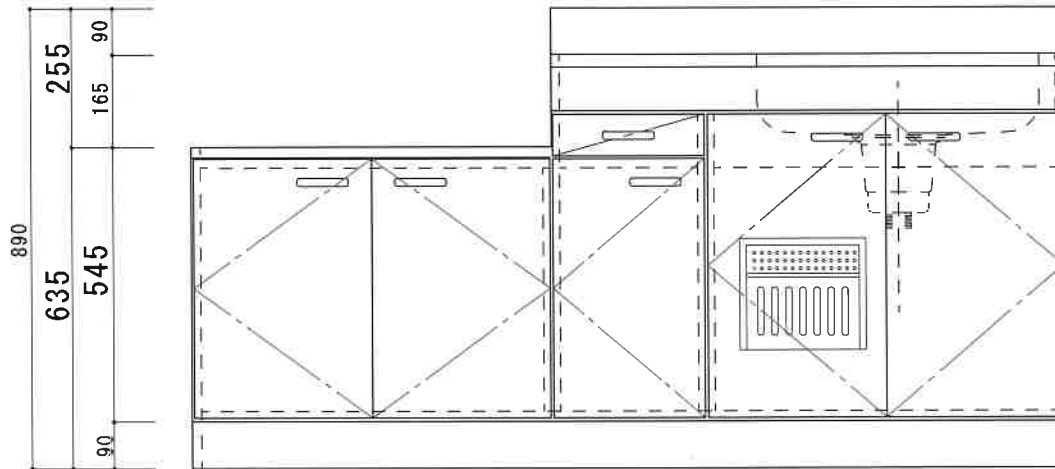

NF-C1700NK R

F☆☆☆☆

550

800

仕 様	トビラ 表	ポリエステル化粧合板
	トビラ 裏	ラワン合板
	本体側板	低圧メラミン t16mm
	内装	ラワン合板
	シンクトップ	シンクトップ SUS304 (防滴ハット付)
	トビラ木口処理	塩ビテープ貼り
	本体木口処理	ラッカー塗装
	トッテ	エーデルハンドル (シルバー)
	丁番	キャビネット丁番
	引き出し	ラワン合板
背板	ラワン合板	
底板	カラー合板	
付属品	回転板・防臭キャップ 180φ浅型トラップ、アダプター兼用ホース0.8m	