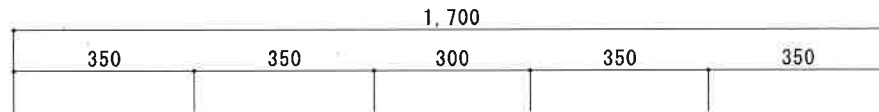

NF-C1700NK R

F☆☆☆☆

550

800

仕 様	トビラ 表	ポリエステル化粧合板
	トビラ 裏	ラワン合板
	本体側板	低圧メラミン t16mm
	内装	ラワン合板
	シンクトップ	シンクトップ SUS304 (防滴ハット付)
	トビラ木口処理	塩ビテープ貼り
	本体木口処理	ラッカー塗装
	トッテ	エーデルハンドル (シルバー)
	丁番	キャビネット丁番
	引き出し	ラワン合板
背板	ラワン合板	
底板	カラー合板	
付属品	回転板・防臭キャップ 180φ浅型トラップ、アダプター兼用ホース0.8m	