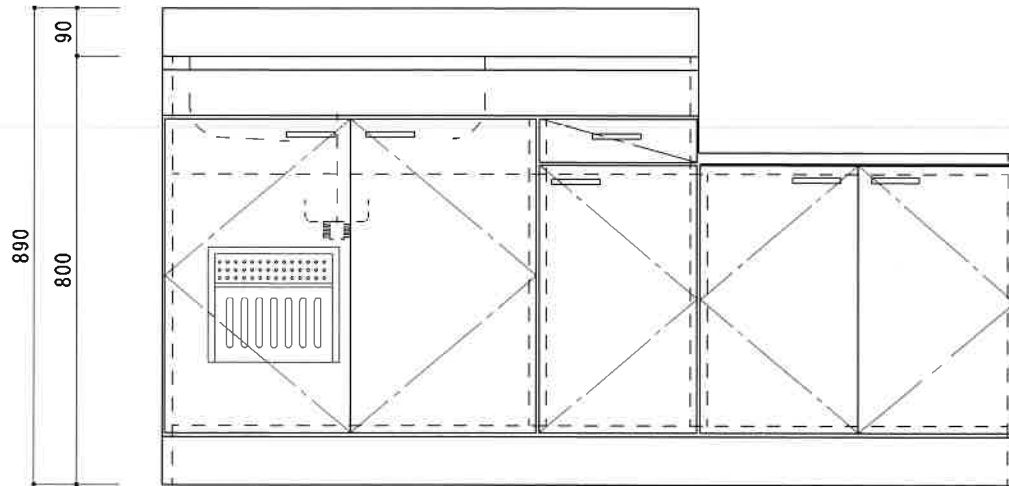

HF-C1650NK L

F☆☆☆☆

仕 様	トビラ 表	ポリ合板白
	トビラ 裏	ラワン合板
	本体側板	t15ホワイト化粧パーティ
	内装	合板及び集成材 前面のみ塗装
	シンクトップ	シンクトップ SUS304 (防滴ハット付)
	トビラ木口処理	塩ビテープ貼り
	本体木口処理	塩ビテープ貼り
	トッテ	ファインハンドル P-90SV
	丁番	キャビネット丁番 ローラーキャッチ
	引き出し	表: ポリ合板 裏: ラワン合板
背板	t2.5ラワン合板	
底板	カラー合板	
付属品	回転板・防臭キャップ 180φ浅型トラップ、7ダブター兼用ホース0.7m	