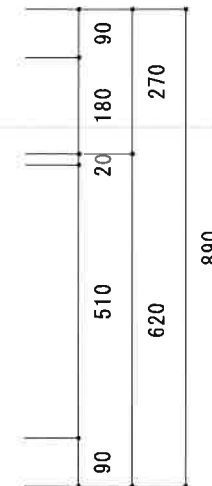

HF-C1650NK L

F☆☆☆☆

仕 様	トビラ 表	ポリ合板白
	トビラ 裏	ラワン合板
	本体側板	t15ホワイト化粧パーティ
	内装	合板及び集成材 前面のみ塗装
	シンクトップ	シンクトップ SUS304 (防滴ハット付)
	トビラ木口処理	塩ビテープ貼り
	本体木口処理	塩ビテープ貼り
	トッテ	ファインハンドル P-90SV
	丁番	キャビネット丁番 ローラーキャッチ
	引き出し	表: ポリ合板 裏: ラワン合板
背板	t2.5ラワン合板	
底板	カラー合板	
付属品	回転板・防臭キャップ 180φ浅型トラップ、7ダブター兼用ホース0.7m	