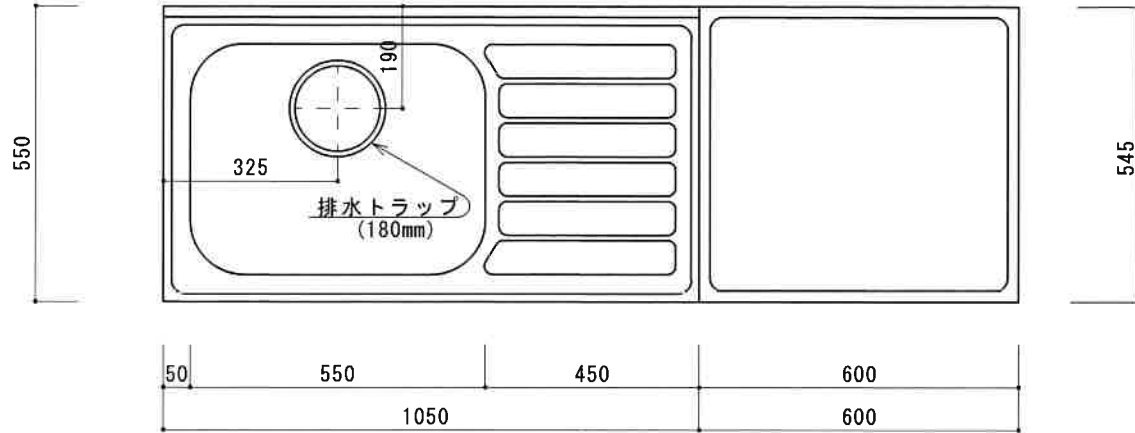

HF-C1650NK L

F☆☆☆☆

仕 様	トビラ 表	ポリ合板白
	トビラ 裏	ラワン合板
	本体側板	t15ホワイト化粧パーティ
	内装	合板及び集成材 前面のみ塗装
	シンクトップ	シンクトップ SUS304 (防滴ハット付)
	トビラ木口処理	塩ビテープ貼り
	本体木口処理	塩ビテープ貼り
	トッテ	ファインハンドル P-90SV
	丁番	キャビネット丁番 ローラーキャッチ
	引き出し	表: ポリ合板 裏: ラワン合板
背板	t2.5ラワン合板	
底板	カラー合板	
付属品	回転板・防臭キャップ 180φ浅型トラップ、7ダブター兼用ホース0.7m	