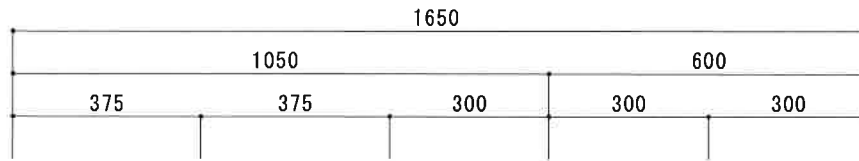

HF-C1650NK L

F☆☆☆☆

仕 様	トビラ 表	ポリ合板白
	トビラ 裏	ラワン合板
	本体側板	t15ホワイト化粧パーティ
	内装	合板及び集成材 前面のみ塗装
	シンクトップ	シンクトップ SUS304 (防滴ハット付)
	トビラ木口処理	塩ビテープ貼り
	本体木口処理	塩ビテープ貼り
	トッテ	ファインハンドル P-90SV
	丁番	キャビネット丁番 ローラーキャッチ
	引き出し	表: ポリ合板 裏: ラワン合板
背板	t2.5ラワン合板	
底板	カラー合板	
付属品	回転板・防臭キャップ 180φ浅型トラップ、7ダブター兼用ホース0.7m	