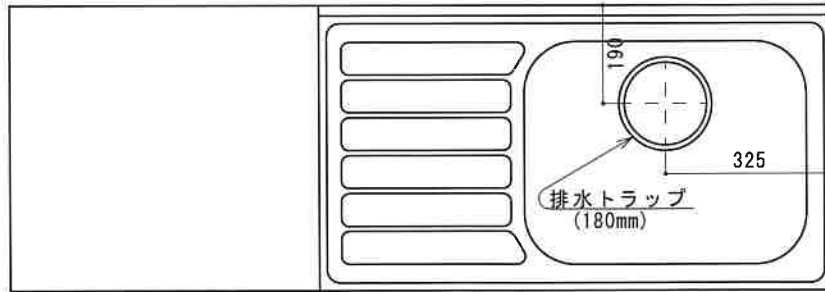

NF-C1600NK R

F☆☆☆☆

仕 様	トビラ 表	ポリエステル化粧合板
	トビラ 裏	ラワン合板
	本体側板	低圧メラミン t16mm
	内装	ラワン合板
	シンクトップ	シンクトップ SUS304 (防滴ハット付)
	トビラ木口処理	塩ビテープ貼り
	本体木口処理	ラッカー塗装
	トッテ	エーデルハンドル (シルバー)
	丁番	キャビネット丁番
	引き出し	ラワン合板
背板	ラワン合板	
底板	カラー合板	
付属品	回転板・防臭キャップ 180φ浅型トラップ、7ダブター兼用ホース0.8m	