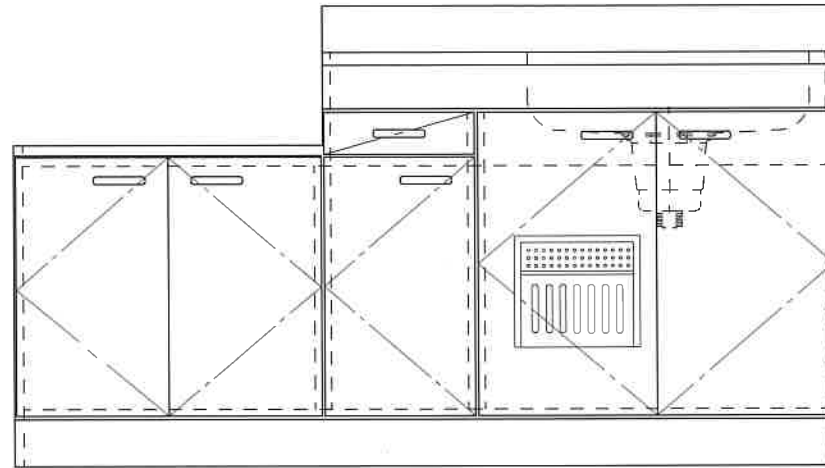

NF-C1600NK R

F☆☆☆☆

仕 様	トビラ 表	ポリエステル化粧合板
	トビラ 裏	ラワン合板
	本体側板	低圧メラミン t16mm
	内装	ラワン合板
	シンクトップ	シンクトップ SUS304 (防滴ハット付)
	トビラ木口処理	塩ビテープ貼り
	本体木口処理	ラッカー塗装
	トッテ	エーデルハンドル (シルバー)
	丁番	キャビネット丁番
	引き出し	ラワン合板
背板	ラワン合板	
底板	カラー合板	
付属品	回転板・防臭キャップ 180φ浅型トラップ、7ダブター兼用ホース0.8m	