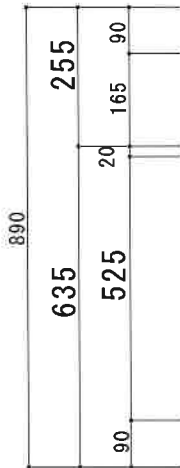

NF-C1600NK R

F☆☆☆☆

仕 様	トビラ 表	ポリエステル化粧合板
	トビラ 裏	ラワン合板
	本体側板	低圧メラミン t16mm
	内装	ラワン合板
	シンクトップ	シンクトップ SUS304 (防滴ハット付)
	トビラ木口処理	塩ビテープ貼り
	本体木口処理	ラッカー塗装
	トッテ	エーデルハンドル (シルバー)
	丁番	キャビネット丁番
	引き出し	ラワン合板
背板	ラワン合板	
底板	カラー合板	
付属品	回転板・防臭キャップ 180φ浅型トラップ、7ダブター兼用ホース0.8m	