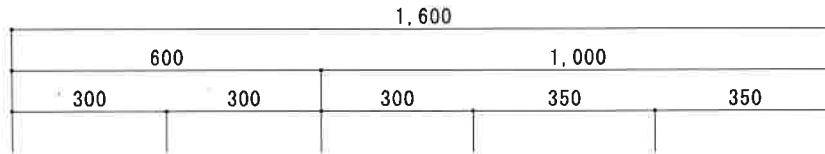

NF-C1600NK R

F☆☆☆☆

仕 様	トビラ 表	ポリエステル化粧合板
	トビラ 裏	ラワン合板
	本体側板	低圧メラミン t16mm
	内装	ラワン合板
	シンクトップ	シンクトップ SUS304 (防滴ハット付)
	トビラ木口処理	塩ビテープ貼り
	本体木口処理	ラッカー塗装
	トッテ	エーデルハンドル (シルバー)
	丁番	キャビネット丁番
	引き出し	ラワン合板
背板	ラワン合板	
底板	カラー合板	
付属品	回転板・防臭キャップ 180φ浅型トラップ、7ダブター兼用ホース0.8m	