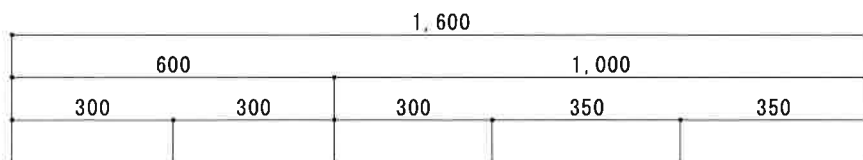

HF-C1600NK R

F☆☆☆☆

仕 様	トビラ 表	ポリ合板白
	トビラ 裏	ラワン合板
	本体側板	t15ホワイト化粧パーティ
	内装	合板及び集成材 前面のみ塗装
	シンクトップ	シンクトップ SUS304 (防滴ハット付)
	トビラ木口処理	塩ビテープ貼り
	本体木口処理	塩ビテープ貼り
	トッテ	ファインハンドル P-90SV
	丁番	キャビネット丁番 ローラーキャッチ
	引き出し	表: ポリ合板 裏: ラワン合板
背板	t2.5ラワン合板	
底板	カラー合板	
付属品	回転板・防臭キャップ 180φ浅型トラップ、アダプター兼用ホ-ス0.7m	