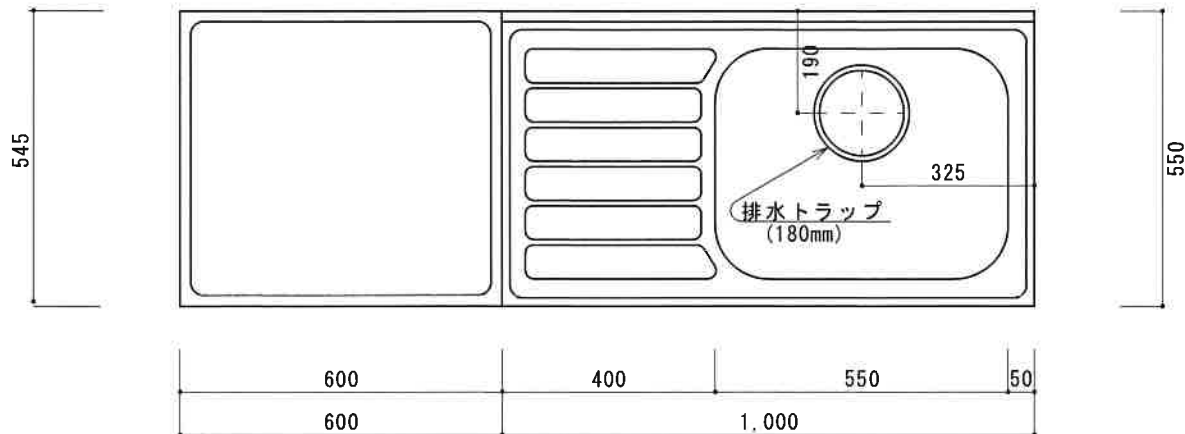

HF-C1600NK R

F☆☆☆☆

仕 様	トビラ 表	ポリ合板白
	トビラ 裏	ラワン合板
	本体側板	t15ホワイト化粧パーティ
	内装	合板及び集成材 前面のみ塗装
	シンクトップ	シンクトップ SUS304 (防滴ハット付)
	トビラ木口処理	塩ビテープ貼り
	本体木口処理	塩ビテープ貼り
	トッテ	ファインハンドル P-90SV
	丁番	キャビネット丁番 ローラーキャッチ
	引き出し	表: ポリ合板 裏: ラワン合板
背板	t2.5ラワン合板	
底板	カラー合板	
付属品	回転板・防臭キャップ 180φ浅型トラップ、アダプター兼用ホ-ス0.7m	