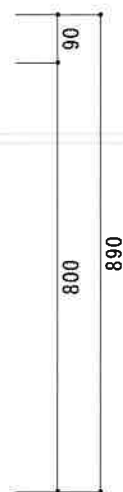

HF-C1600NK R

F☆☆☆☆

仕 様	トビラ 表	ポリ合板白
	トビラ 裏	ラワン合板
	本体側板	t15ホワイト化粧パーティ
	内装	合板及び集成材 前面のみ塗装
	シンクトップ	シンクトップ SUS304 (防滴ハット付)
	トビラ木口処理	塩ビテープ貼り
	本体木口処理	塩ビテープ貼り
	トッテ	ファインハンドル P-90SV
	丁番	キャビネット丁番 ローラーキャッチ
	引き出し	表: ポリ合板 裏: ラワン合板
背板	t2.5ラワン合板	
底板	カラー合板	
付属品	回転板・防臭キャップ 180φ浅型トラップ、アダプター兼用ホ-ス0.7m	