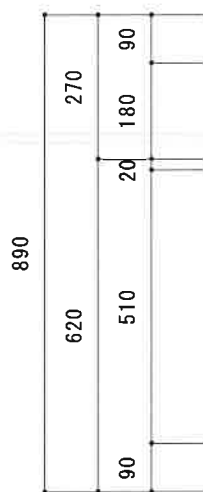

HF-C1600NK R

F☆☆☆☆

仕 様	トビラ 表	ポリ合板白
	トビラ 裏	ラワン合板
	本体側板	t15ホワイト化粧パーティ
	内装	合板及び集成材 前面のみ塗装
	シンクトップ	シンクトップ SUS304 (防滴ハット付)
	トビラ木口処理	塩ビテープ貼り
	本体木口処理	塩ビテープ貼り
	トッテ	ファインハンドル P-90SV
	丁番	キャビネット丁番 ローラーキャッチ
	引き出し	表: ポリ合板 裏: ラワン合板
背板	t2.5ラワン合板	
底板	カラー合板	
付属品	回転板・防臭キャップ 180φ浅型トラップ、アダプター兼用ホ-ス0.7m	