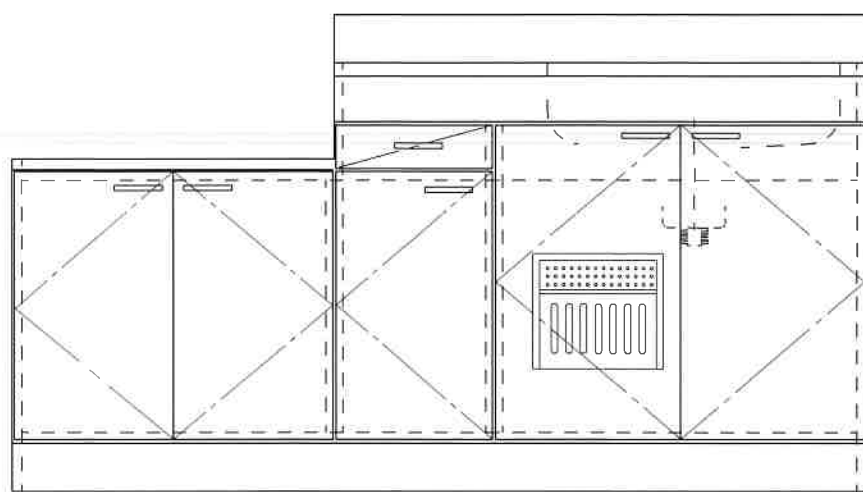

HF-C1600NK R

F☆☆☆☆

仕 様	トビラ 表	ポリ合板白
	トビラ 裏	ラワン合板
	本体側板	t15ホワイト化粧パーティ
	内装	合板及び集成材 前面のみ塗装
	シンクトップ	シンクトップ SUS304 (防滴ハット付)
	トビラ木口処理	塩ビテープ貼り
	本体木口処理	塩ビテープ貼り
	トッテ	ファインハンドル P-90SV
	丁番	キャビネット丁番 ローラーキャッチ
	引き出し	表: ポリ合板 裏: ラワン合板
背板	t2.5ラワン合板	
底板	カラー合板	
付属品	回転板・防臭キャップ 180φ浅型トラップ、アダプター兼用ホ-ス0.7m	