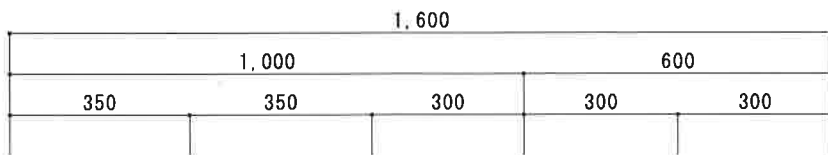

NF-C1600NK L

F☆☆☆☆

トビラ 表	ポリエステル化粧合板
トビラ 裏	ラワン合板
本体側板	低圧メラミン t16mm
内装	ラワン合板
仕 シンクトップ	シンクトップ SUS304 (防滴ハット付)
トビラ木口処理	塩ビテープ貼り
本体木口処理	ラッカー塗装
トッテ	エーデルハンドル (シルバー)
様 丁番	キャビネット丁番
引き出し	ラワン合板
背板	ラワン合板
底板	カラー合板
付属品	回転板・防臭キャップ 180φ浅型トラップ、7段階ター兼用ホ-ス0.8m