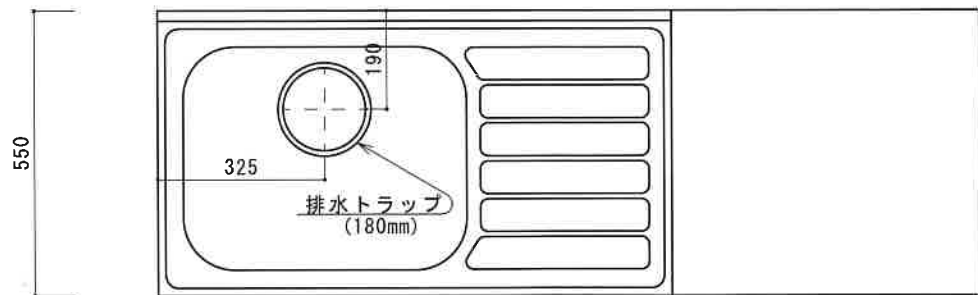

NF-C1600NK L

F☆☆☆☆

トビラ 表	ポリエステル化粧合板
トビラ 裏	ラワン合板
本体側板	低圧メラミン t16mm
内装	ラワン合板
仕 シンクトップ	シンクトップ SUS304 (防滴ハット付)
トビラ木口処理	塩ビテープ貼り
本体木口処理	ラッカー塗装
トッテ	エーデルハンドル (シルバー)
様 丁番	キャビネット丁番
引き出し	ラワン合板
背板	ラワン合板
底板	カラー合板
付属品	回転板・防臭キャップ 180φ浅型トラップ、7段階ター兼用ホ-ス0.8m