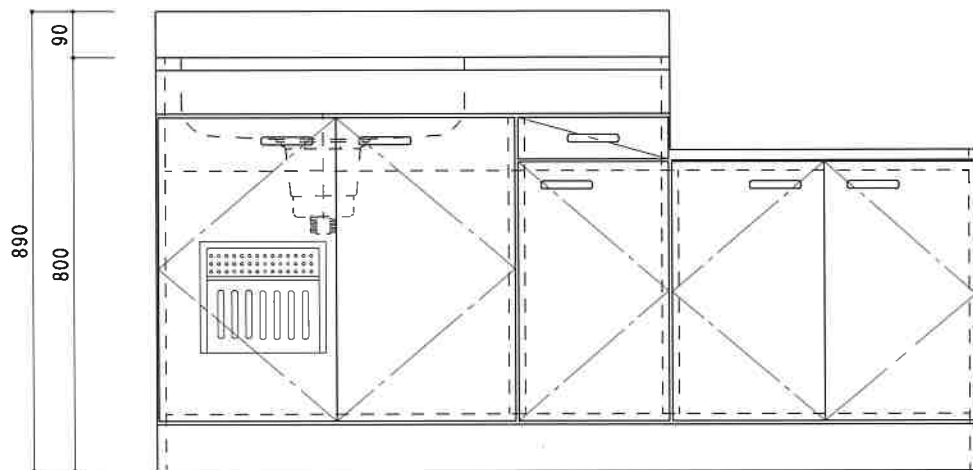

NF-C1600NK L

F☆☆☆☆

トビラ 表	ポリエステル化粧合板
トビラ 裏	ラワン合板
本体側板	低圧メラミン t16mm
内装	ラワン合板
仕 シンクトップ	シンクトップ SUS304 (防滴ハット付)
トビラ木口処理	塩ビテープ貼り
本体木口処理	ラッカー塗装
トッテ	エーデルハンドル (シルバー)
様 丁番	キャビネット丁番
引き出し	ラワン合板
背板	ラワン合板
底板	カラー合板
付属品	回転板・防臭キャップ 180φ浅型トラップ、7段階ター兼用ホ-ス0.8m