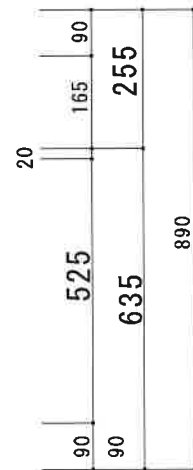

NF-C1600NK L

F☆☆☆☆

トビラ 表	ポリエステル化粧合板
トビラ 裏	ラワン合板
本体側板	低圧メラミン t16mm
内装	ラワン合板
仕 シンクトップ	シンクトップ SUS304 (防滴ハット付)
トビラ木口処理	塩ビテープ貼り
本体木口処理	ラッカー塗装
トッテ	エーデルハンドル (シルバー)
様 丁番	キャビネット丁番
引き出し	ラワン合板
背板	ラワン合板
底板	カラー合板
付属品	回転板・防臭キャップ 180φ浅型トラップ、7段階ター兼用ホ-ス0.8m