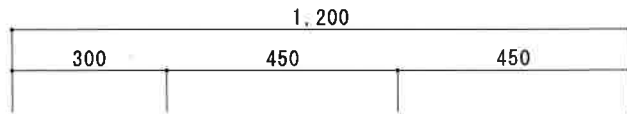

N F - C 1 2 0 0 N R

F☆☆☆☆

仕 様	トビラ 表	ポリエステル化粧合板
	トビラ 裏	ラワン合板
	本体側板	低圧メラミン t16mm
	内装	ラワン合板
	シンクトップ	シンクTOP SUS304 (防滴ハット付)
	トビラ木口処理	塩ビテープ貼り
	本体木口処理	ラッカー塗装
	トッテ	エーデルハンドル (シルバー)
	丁番	キャビネット丁番
	引き出し	ラワン合板
背板	ラワン合板	
底板	カラー合板	
付属品	回転板・防臭キャップ 180φ浅型トラップ、7タブター兼用ホース0.8m	