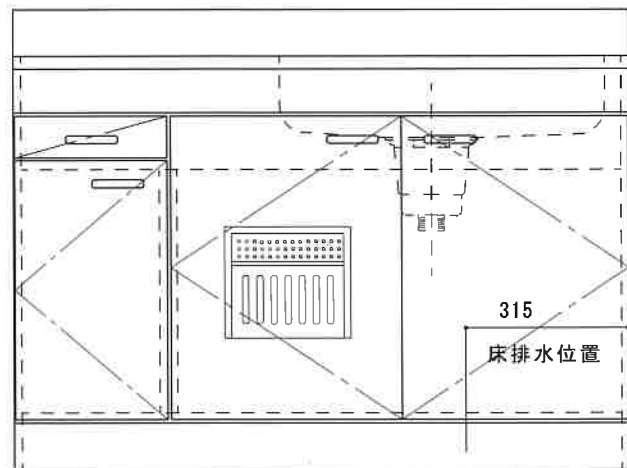

N F - C 1 2 0 0 N R

F☆☆☆☆

仕 様	トビラ 表	ポリエステル化粧合板
	トビラ 裏	ラワン合板
	本体側板	低圧メラミン t16mm
	内装	ラワン合板
	シンクトップ	シンクTOP SUS304 (防滴ハット付)
	トビラ木口処理	塩ビテープ貼り
	本体木口処理	ラッカー塗装
	トッテ	エーデルハンドル (シルバー)
	丁番	キャビネット丁番
	引き出し	ラワン合板
背板	ラワン合板	
底板	カラー合板	
付属品	回転板・防臭キャップ 180φ浅型トラップ、7タブター兼用ホース0.8m	