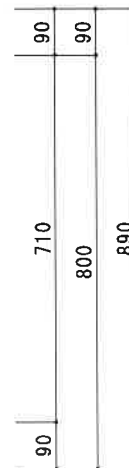

N F - C 1 2 0 0 N R

F☆☆☆☆

仕 様	トビラ 表	ポリエステル化粧合板
	トビラ 裏	ラワン合板
	本体側板	低圧メラミン t16mm
	内装	ラワン合板
	シンクトップ	シンクTOP SUS304 (防滴ハット付)
	トビラ木口処理	塩ビテープ貼り
	本体木口処理	ラッカー塗装
	トッテ	エーデルハンドル (シルバー)
	丁番	キャビネット丁番
	引き出し	ラワン合板
背板	ラワン合板	
底板	カラー合板	
付属品	回転板・防臭キャップ 180φ浅型トラップ、7タブター兼用ホース0.8m	