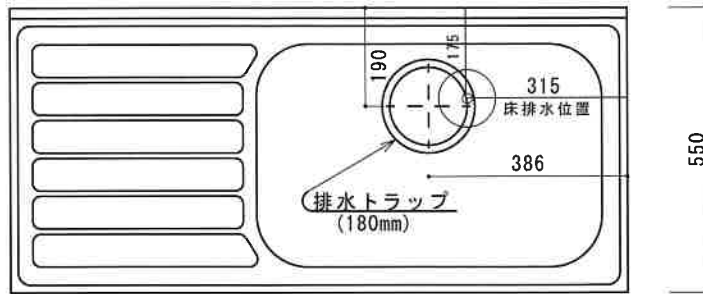

N F - C 1 2 0 0 N R

F☆☆☆☆

仕 様	トビラ 表	ポリエステル化粧合板
	トビラ 裏	ラワン合板
	本体側板	低圧メラミン t16mm
	内装	ラワン合板
	シンクトップ	シンクTOP SUS304 (防滴ハット付)
	トビラ木口処理	塩ビテープ貼り
	本体木口処理	ラッカー塗装
	トッテ	エーデルハンドル (シルバー)
	丁番	キャビネット丁番
	引き出し	ラワン合板
背板	ラワン合板	
底板	カラー合板	
付属品	回転板・防臭キャップ 180φ浅型トラップ、7タブター兼用ホース0.8m	